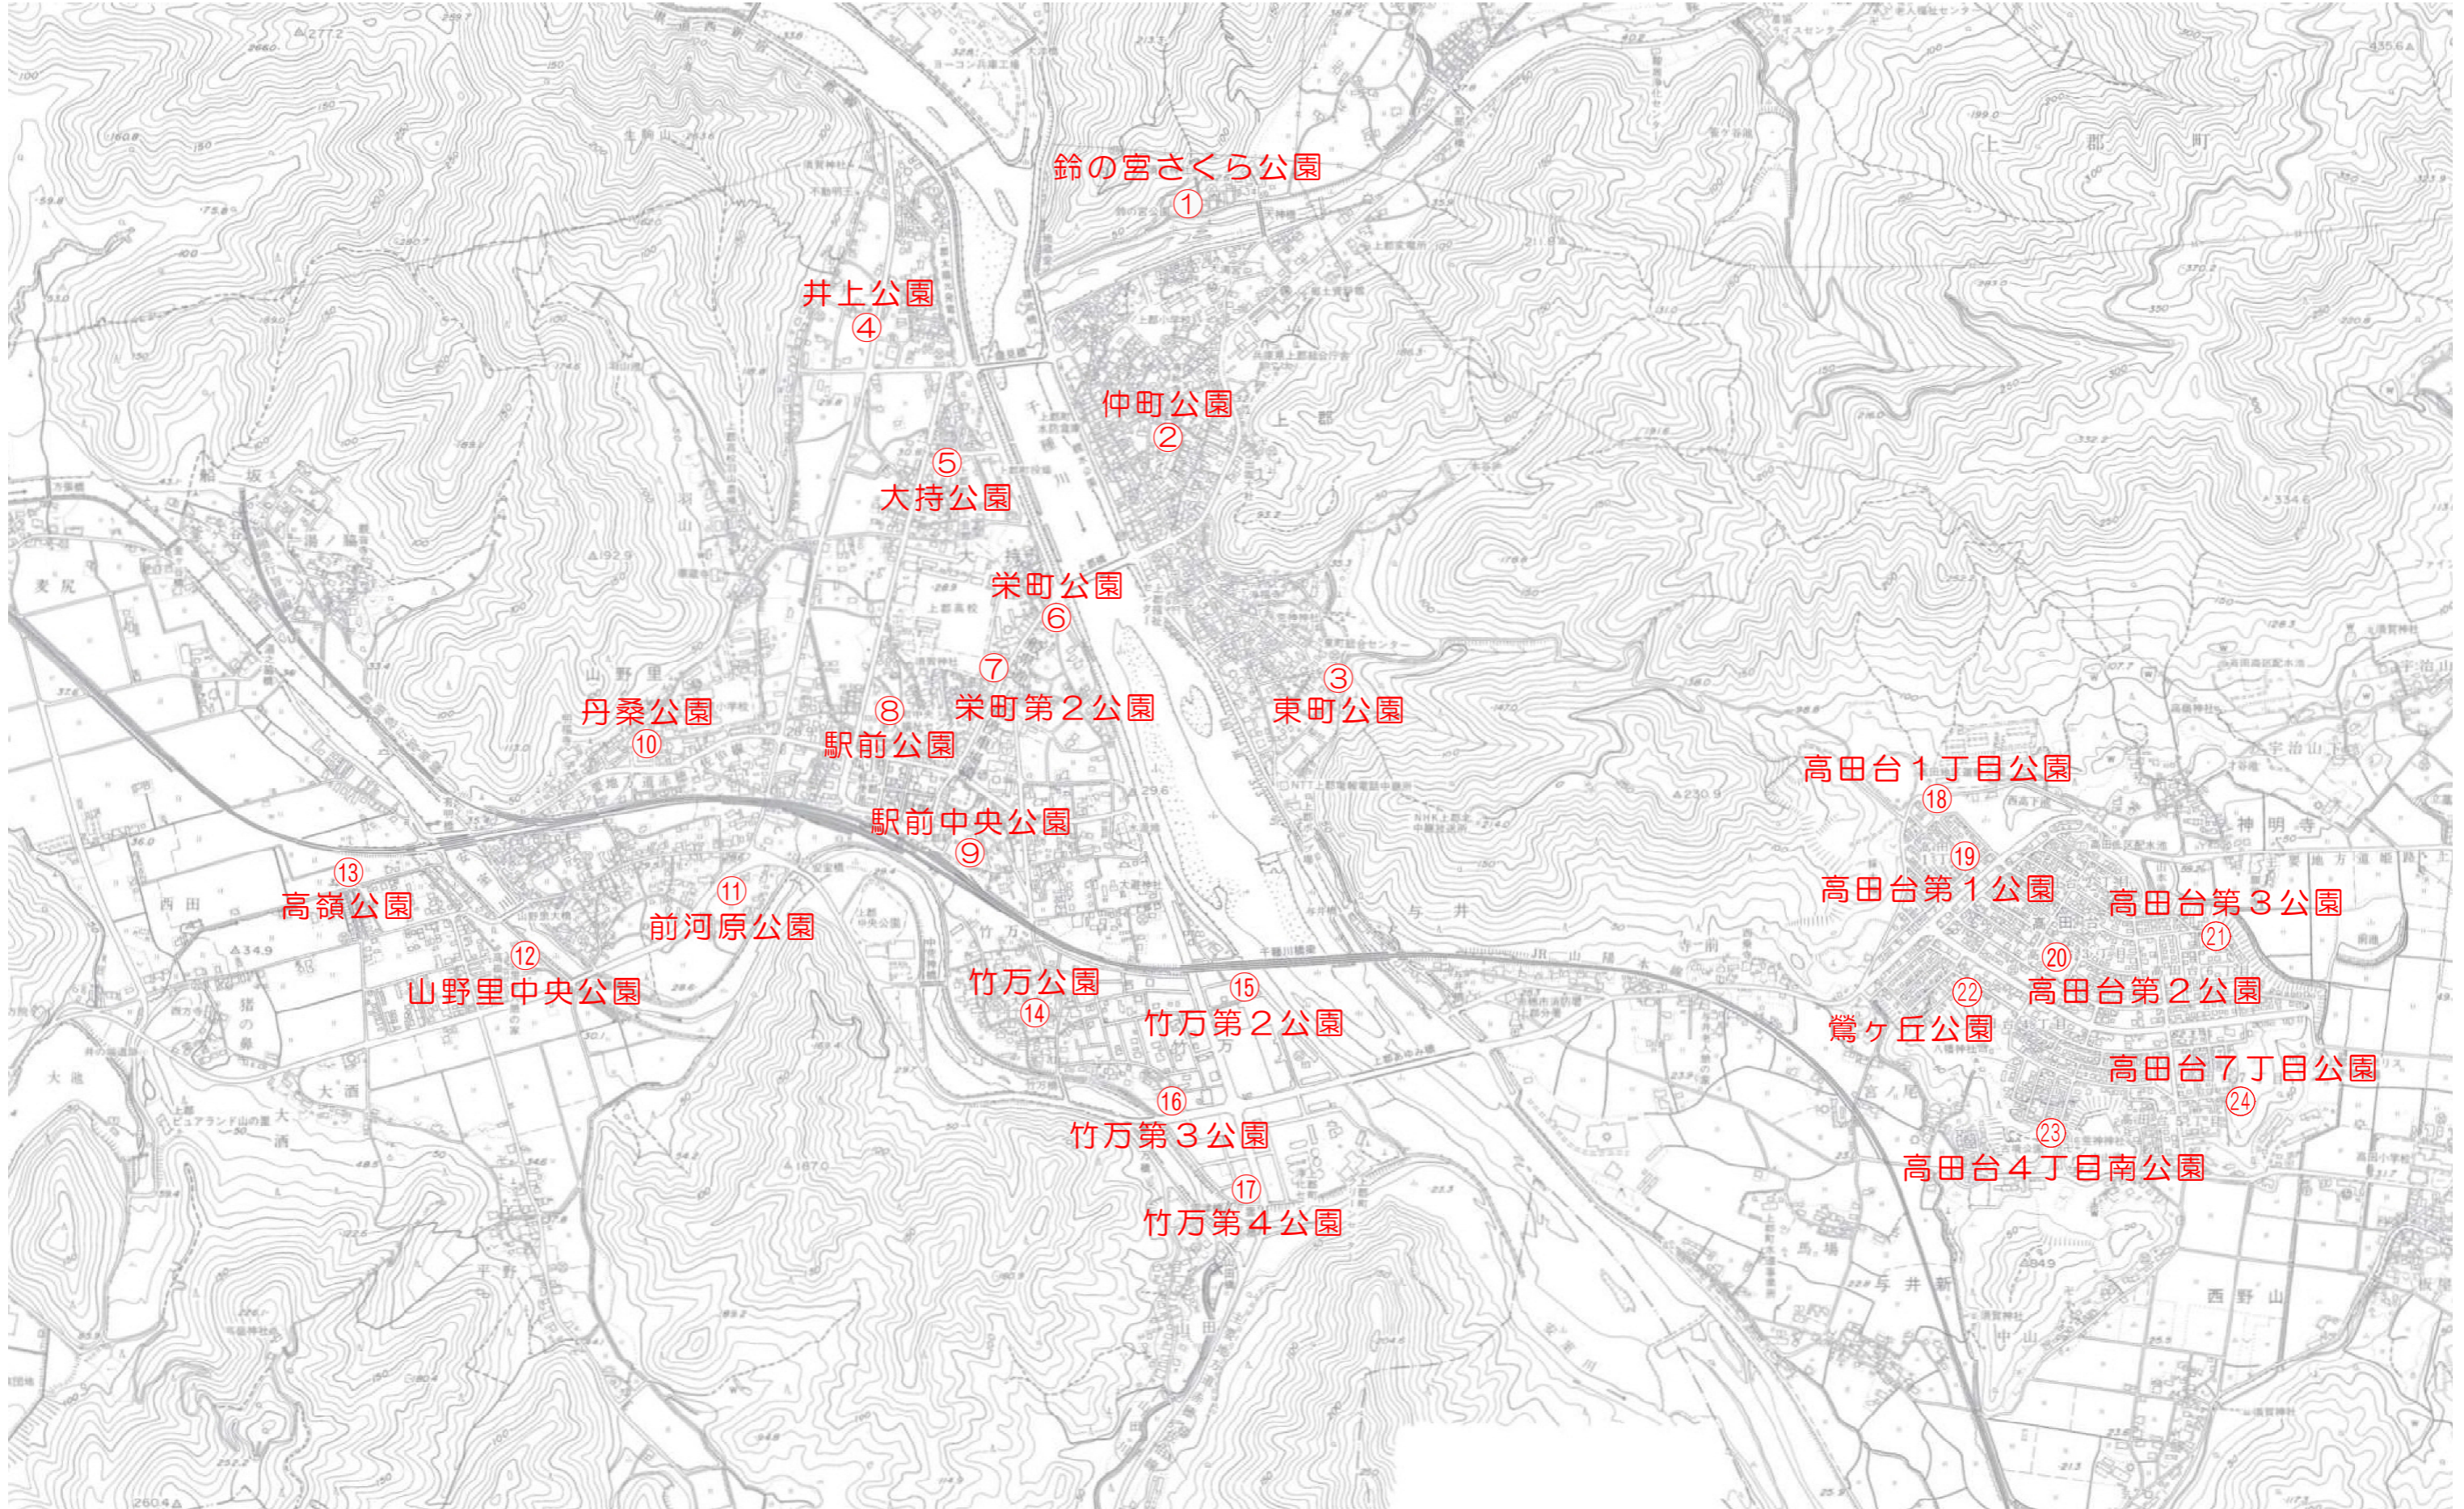

上郡町立公園（街区公園等）位置図

上郡町立公園（街区公園等）一覧 【令和6年10月現在】

番号	公園名	所在地	トイレ	ベンチ	遊具	
①	鈴の宮さくら公園	上郡428-1	-	○	-	
②	仲町公園	上郡833	○	○	複合遊具 ブランコ 鉄棒 その他	 
③	東町公園	上郡1193-1	○	○	複合遊具 ブランコ	 
④	井上公園	井上110-1	○	○	複合遊具 ジャングルジム ブランコ その他	 

番号	公園名	所在地	トイレ	ベンチ	遊具	
⑤	大持公園	大持276-3	○	○	すべり台 ブランコ シーソー その他	 
⑥	栄町公園	上郡149-6	○	○	すべり台 ブランコ 雲梯 その他	 
⑦	栄町第2公園	上郡102-2	—	○	—	
⑧	駅前公園	山野里2329	—	—	複合遊具 ブランコ 鉄棒	 

番号	公園名	所在地	トイレ	ベンチ	遊具	
⑨	駅前中央公園	駅前294 (駐車場有)	○	○	すべり台	 
⑩	丹桑公園	山野里2423-1	○	○	複合遊具 ブランコ 鉄棒	 
⑪	前河原公園	山野里2613-3	○	○	複合遊具 ブランコ	 
⑫	山野里中央公園	山野里1145-3	○	○	すべり台 ブランコ シーソー	 