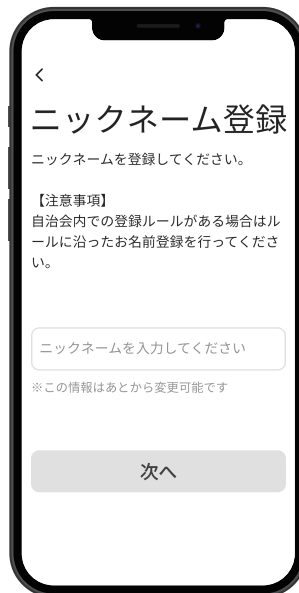

step 1 アプリをインストールする

右のQRコードから、「防災かみごおり」
アプリをインストール！

※従来型携帯電話（ガラケー）には
機能制限があります。

IOS版

Android版

従来型携帯電話

step 2 アプリを起動し、初回登録を行う

画面にしたいが、情報を登録します。 [次へ](#) で次の画面へ進めます。

1 アプリ起動

2 自治会選択

3 名前登録

4 通知許可

アプリを起動すると、
初期設定が開始されます

お住まいの自治会を選択

お名前を登録

通知設定を行なって
登録完了！