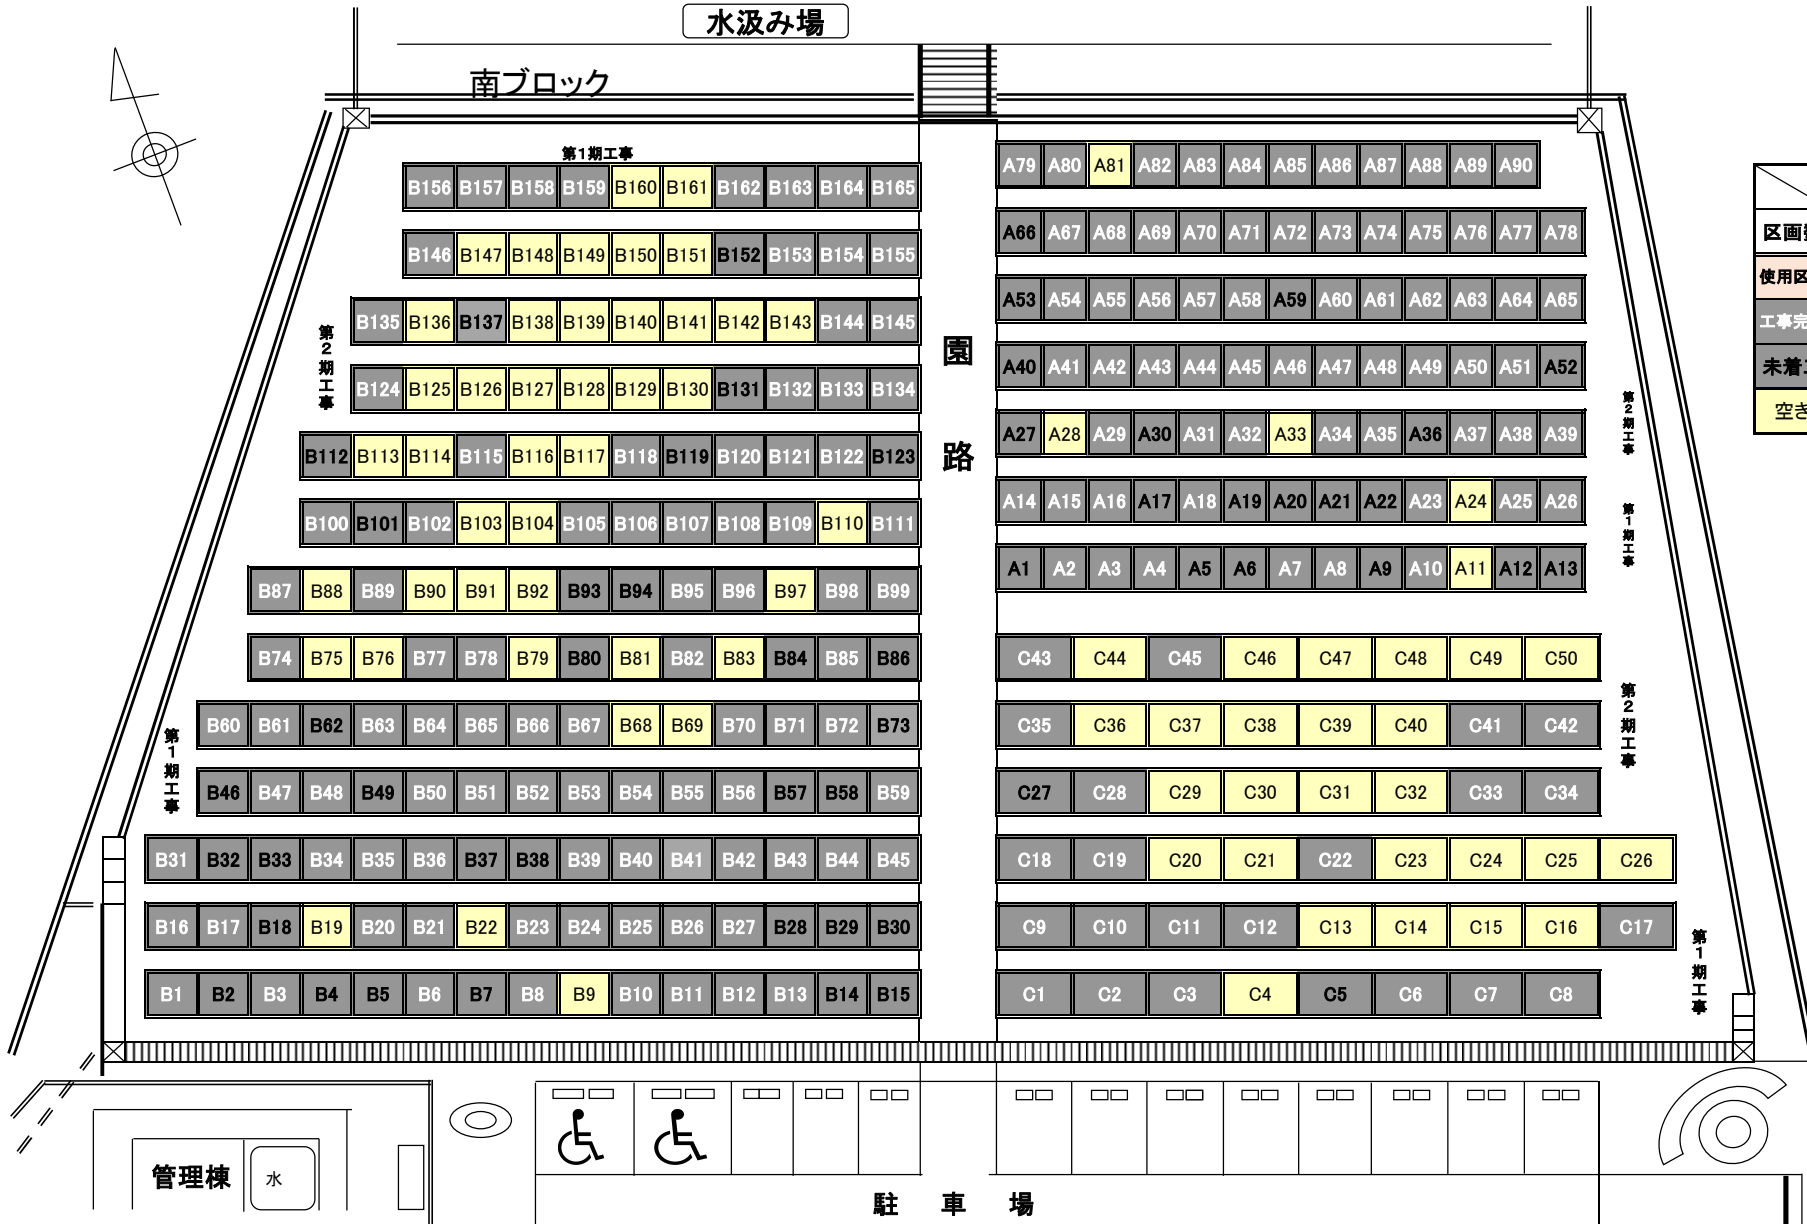

町営墓園「上郡霊苑」使用状況

R8.5.20 更新

	A	B	C
区画数	90	165	50
使用区画	85	123	24
工事完了	66	91	22
未着工	19	32	2
空き	5	42	26

※ 墓所間の通路は 1m 巾です
 水色は空き区画、グレーは使用者決定区画です