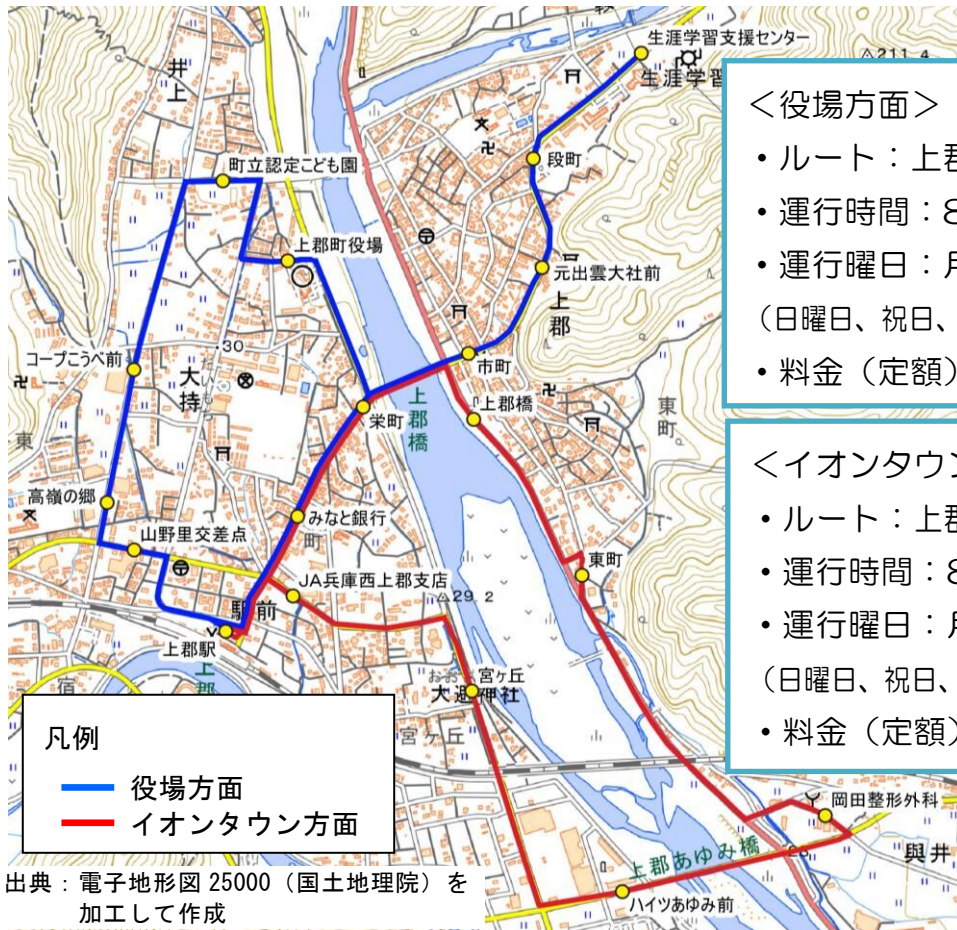

# コミュニティバス まちなか周回線

＜役場方面＞

- ・ルート：上郡駅⇒上郡町役場⇒上郡駅
- ・運行時間：8時台～16時台（7便／日）
- ・運行曜日：月曜日～土曜日  
（日曜日、祝日、年末年始（12/29～1/3）は運休）
- ・料金（定額）：1乗車200円

＜イオンタウン方面＞

- ・ルート：上郡駅⇒ハイツあゆみ前⇒上郡駅
- ・運行時間：8時台～16時台（7便／日）
- ・運行曜日：月曜日～土曜日  
（日曜日、祝日、年末年始（12/29～1/3）は運休）
- ・料金（定額）：1乗車200円

凡例  
— 役場方面  
— イオンタウン方面

出典：電子地形図 25000（国土地理院）を加工して作成

## まちなか周回線

### イオンタウン方面

上郡駅	8:55	10:45	11:15	11:50	14:05	15:05	16:00
J A 兵庫西上郡支店	8:56	10:46	11:16	11:51	14:06	15:06	16:01
宮ヶ丘	8:57	10:47	11:17	11:52	14:07	15:07	16:02
ハイツあゆみ前	8:58	10:48	11:18	11:53	14:08	15:08	16:03
岡田整形外科	9:00	10:50	11:20	11:55	14:10	15:10	16:05
東町	9:02	10:52	11:22	11:57	14:12	15:12	16:07
上郡橋	9:02	10:52	11:22	11:57	14:12	15:12	16:07
栄町	9:03	10:53	11:23	11:58	14:13	15:13	16:08
みなと銀行	9:03	10:53	11:23	11:58	14:13	15:13	16:08
上郡駅	9:05	10:55	11:25	12:00	14:15	15:15	16:10