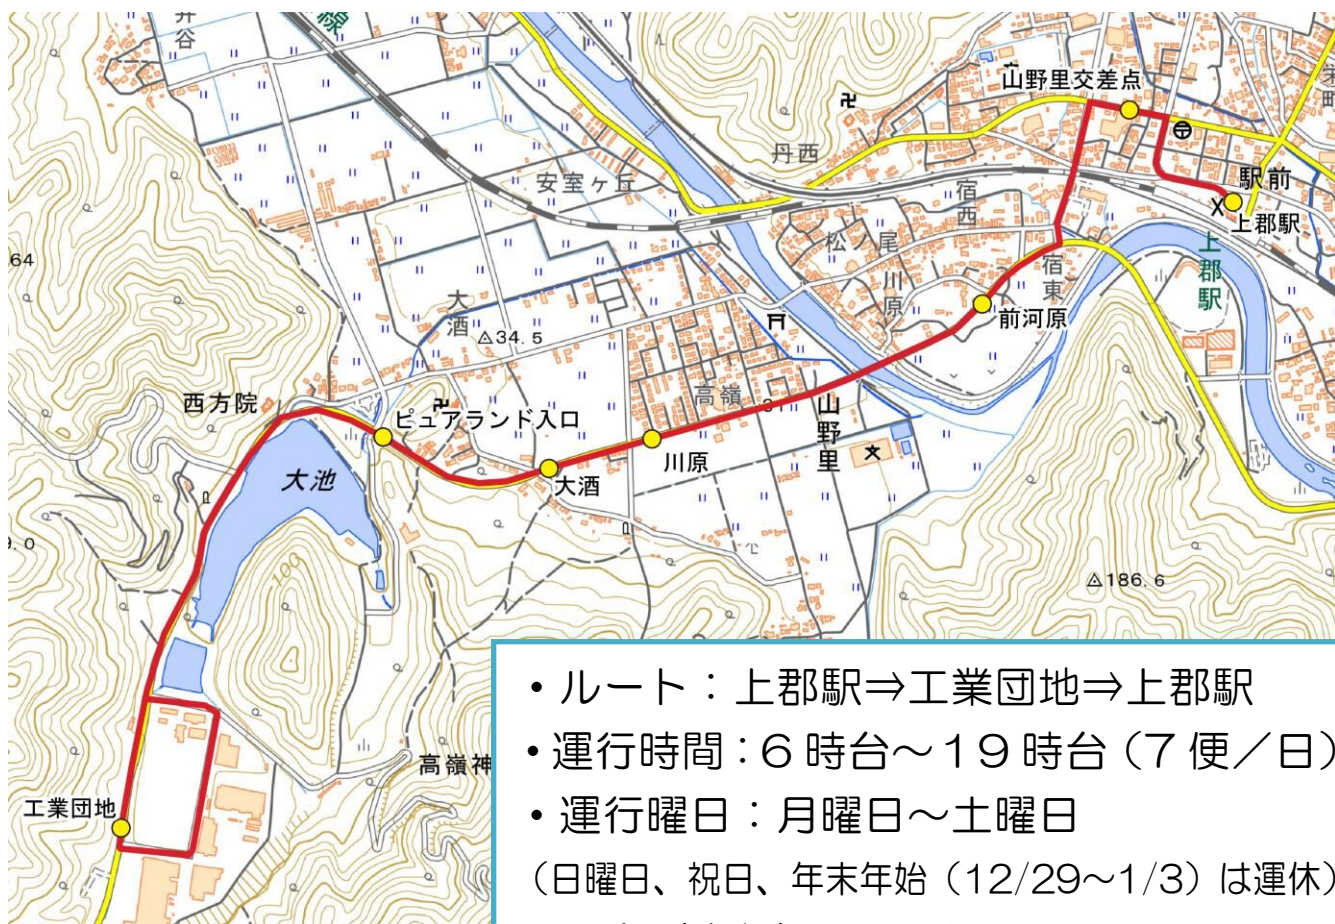

コミュニティバス 工業団地線

- ルート：上郡駅⇒工業団地⇒上郡駅
- 運行時間：6時台～19時台（7便／日）
- 運行曜日：月曜日～土曜日
（日曜日、祝日、年末年始（12/29～1/3）は運休）
- 料金（定額）：1乗車200円

出典：電子地形図 25000（国土地理院）を加工して作成

工業団地線							
上郡駅～工業団地～上郡駅							
上郡駅	6:36	8:15	9:50	11:35	15:43	18:45	19:45
山野里交差点	6:37	8:16	9:51	11:36	15:44	18:46	19:46
前河原	6:39	8:18	9:53	11:38	15:46	18:48	19:48
川原	6:40	8:19	9:54	11:39	15:47	18:49	19:49
大酒	6:40	8:19	9:54	11:39	15:47	18:49	19:49
ピュアランド入口	6:41	8:20	9:55	11:40	15:48	18:50	19:50
工業団地	6:43	8:22	9:57	11:42	15:50	18:52	19:52
ピュアランド入口	6:44	8:23	9:58	11:43	15:51	18:53	19:53
大酒	6:45	8:24	9:59	11:44	15:52	18:54	19:54
川原	6:45	8:24	9:59	11:44	15:52	18:54	19:54
前河原	6:46	8:25	10:00	11:45	15:53	18:55	19:55
山野里交差点	6:48	8:27	10:02	11:47	15:55	18:57	19:57
上郡駅	6:50	8:29	10:04	11:49	15:57	18:59	19:59