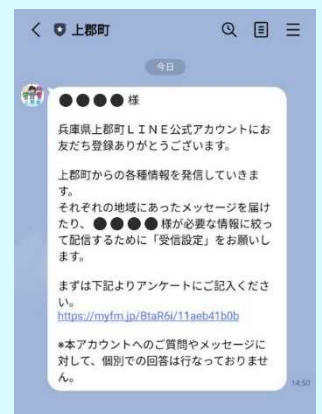

始める前に 「LINE」 のダウンロード

アプリストアからスマートフォンアプリ「LINE」をダウンロードして、利用登録をしておいてください。

Step1 友だち登録をしましょう

どちらかの方法で友だち登録してくださいね。

①QRコードを読み取る

②LINEアプリで登録

- ・ホーム画面で「上郡町」と検索
- ・友だち追加画面からID「@kamigori_town」と検索

Step2 初期アンケートに回答しましょう