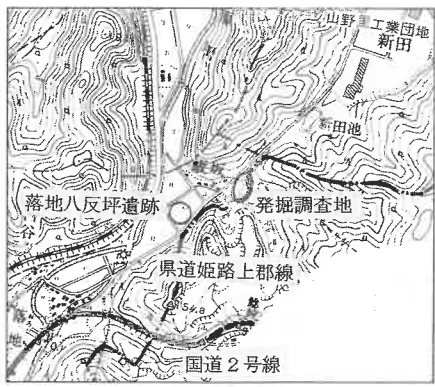

されました。

午後二時、集場所に集まった参加者は、受付でゼッケンと「天王山周辺の桜園に植栽されている桜の品種は何種類でしょう？」などの問題が書かれた用紙を受け取り、問題に頭をひ

春の陽気に桜もちらほら

ねりながら出発しました。

同日の午前中に天王山の山頂で行われた高嶺神社の「お田植祭」で田男、早乙女を演じた子供たちの家族も引き続き参加して、初夏を思わせる晴天の下、桜園から山頂に続く新しい散策コースの中で芽吹く木々を見上げながら山歩きを楽しみました。

古代山陽道・野磨駅家の発掘調査に着手

新たな発見に期待膨らむ落地区飯坂遺跡

上郡町教育委員会は四月十五日(月)、落地において平

成二年度に発掘調査をした落地八反坪遺跡に続き、近

接する落地飯坂遺跡を奈良時代(平安時代の道の駅(役

の成果が期待されます。

建物の礎石、周辺には瓦が散在

位置図