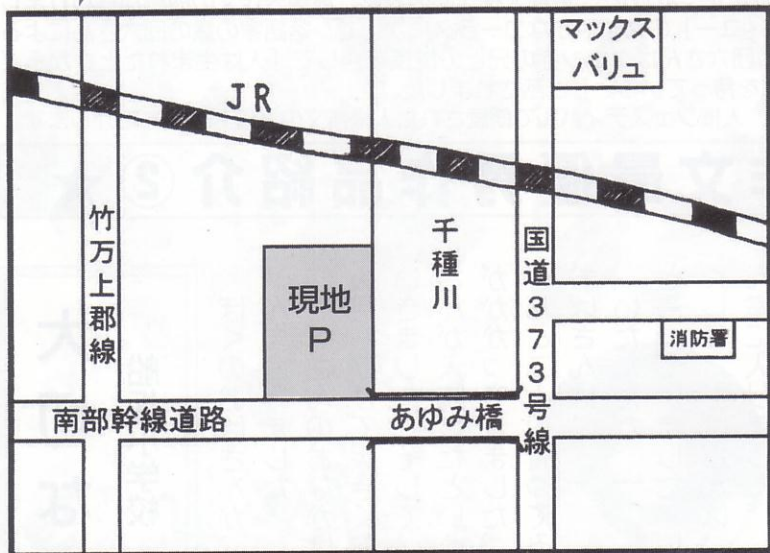

11月

- 6日 第20回健康福祉まつり
- 13日 商工まつり
- 16日 第7回赤穂市・上郡町合併協議会を開催(新市建設計画小委員会が発足)
- 20日 浪漫街道夢フェスタ2005
- 23日 第13回白旗城まつり

12月

- 4日 上郡町人権フェスティバル

あゆみ橋西詰め

町営住宅の見学会を行います

2月5日(日)
午前10時～午後3時

現地案内図

完成予想図

住戸は4タイプ。まずはご見学ください。

現在、あゆみ橋西側に建設中の、町営住宅の見学会を2月5日(日)に行います。

このたびご見学いただきますのは、2棟建設予定の内の第1棟で、住宅は鉄筋コンクリート造4階建、住戸タイプは1DK、2DK、2LDK、3LDKの4タイプ、計40戸です。今年3月末に竣工、4月に入居開始予定

定ですが、これに先駆けて見学会を実施しますので、皆様お誘い合わせのうえ、多数ご来場ください。