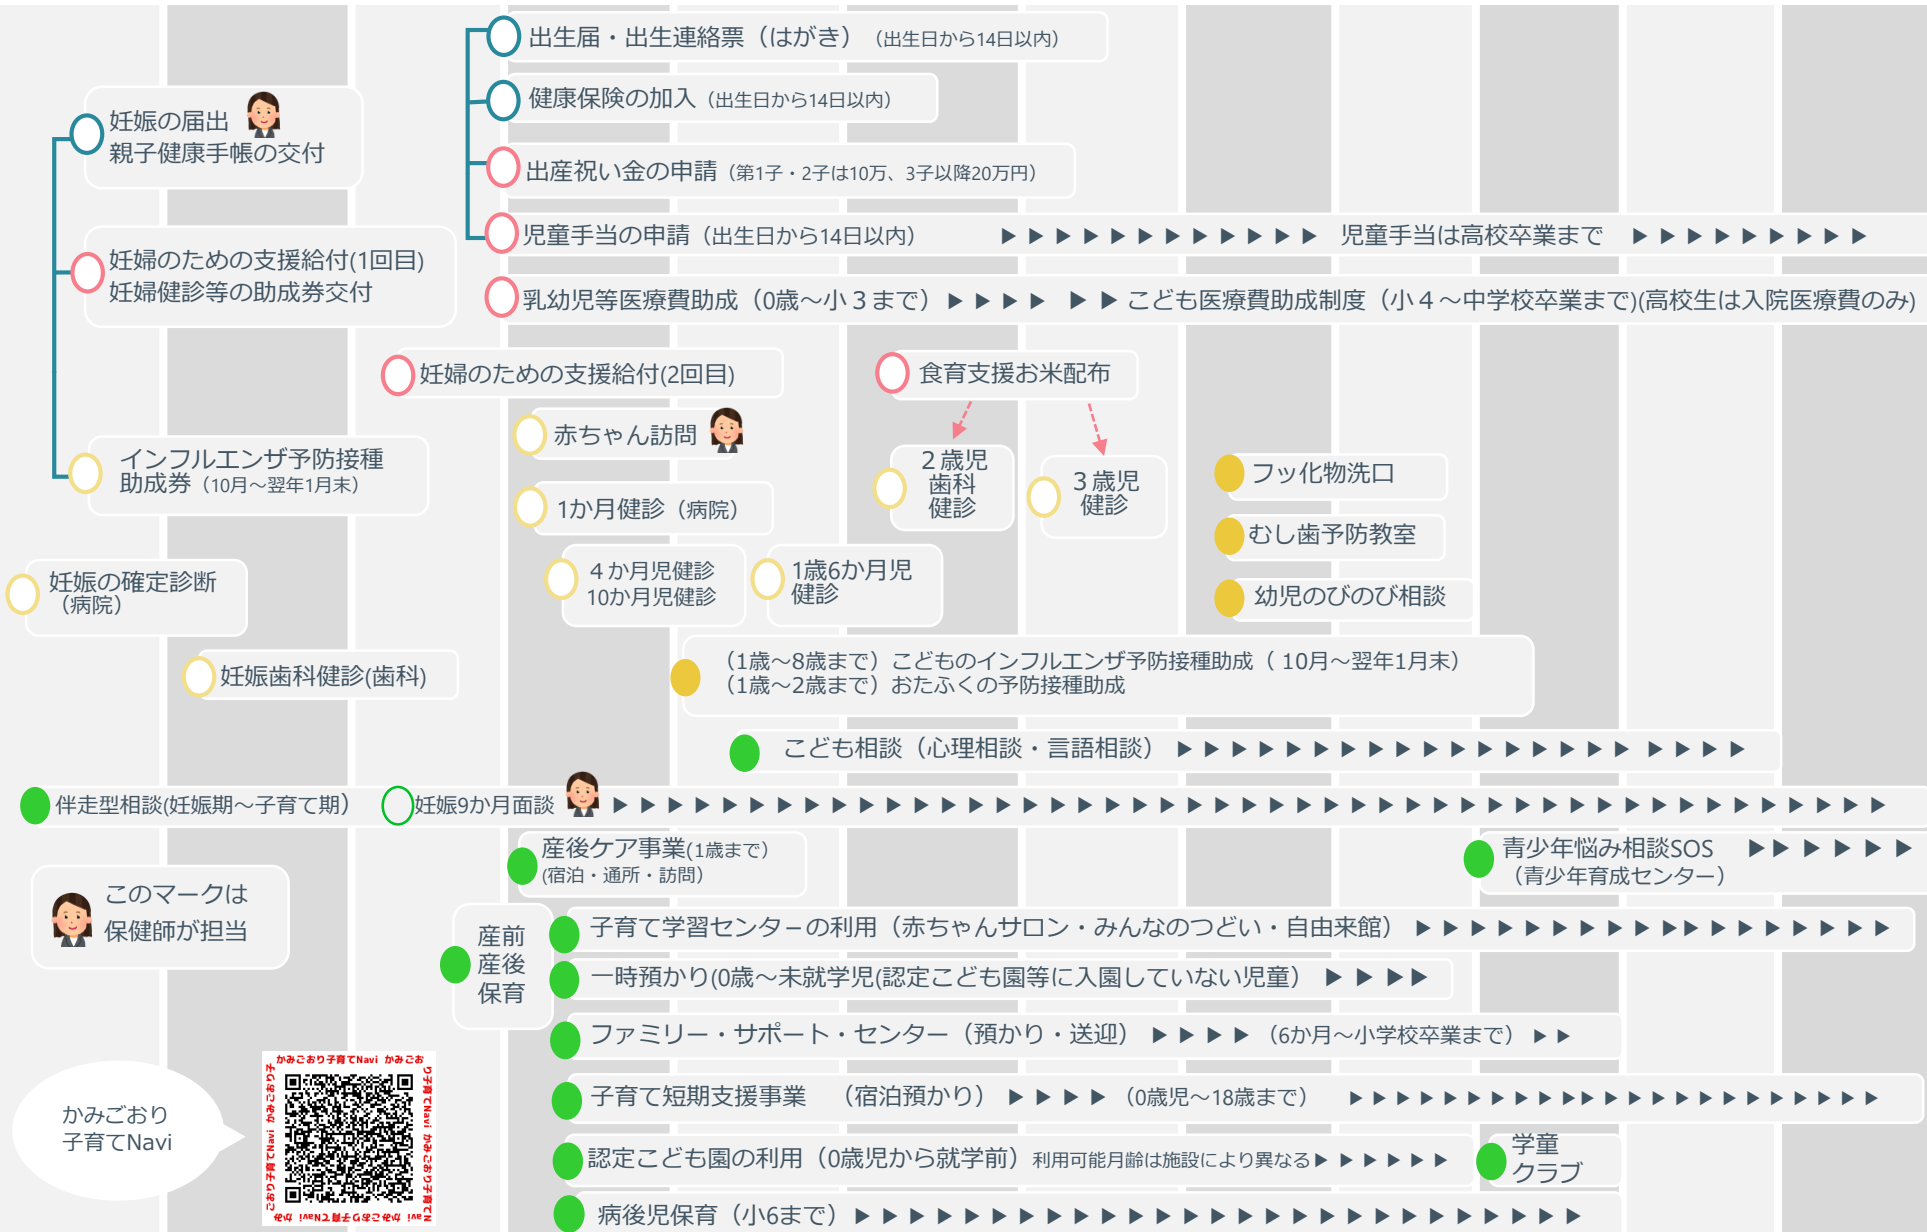

かみごおり 出産・子育てサポートカレンダー

必ず手続きなどがあるものにチェックが付けられるようにしています。終わればチェックを入れて、カレンダーを活用してください。

健康福祉課子育て支援係
R7年6月改編

かみごおり子育てNavi (アプリ) 登録

▶▶アプリで子育て情報を管理▶▶

妊娠初期 妊娠中期 妊娠後期 0歳 1歳 2歳 3歳 4歳 5歳 小学校 中学校 高校

届出

おかね

健康

サポート・預かり

このマークは 保健師が担当

かみごおり 子育てNavi

かみごおり こどもの遊び場

各施設についての詳細は、QRコードから各ホームページをご確認ください。

▶公園の案内

公園

▶子育て学習センター

子育て
学習
センター

こどもの遊び場として施設を開放しています。町内・町外の0歳から18歳までのこどもが利用できます。（就学前の乳幼児は、保護者同伴）室内には、おもちゃの部屋、遊戯室、絵本の部屋などがあります。広い園庭もあり、楽しく遊べる施設です。また、子育て世帯の方々が、安心して楽しんで子育てができるよう講座や子育て相談を行っています。一時預かりも行っていきます。

上郡町役場 健康福祉課 子育て支援係
TEL:0791-52-1114