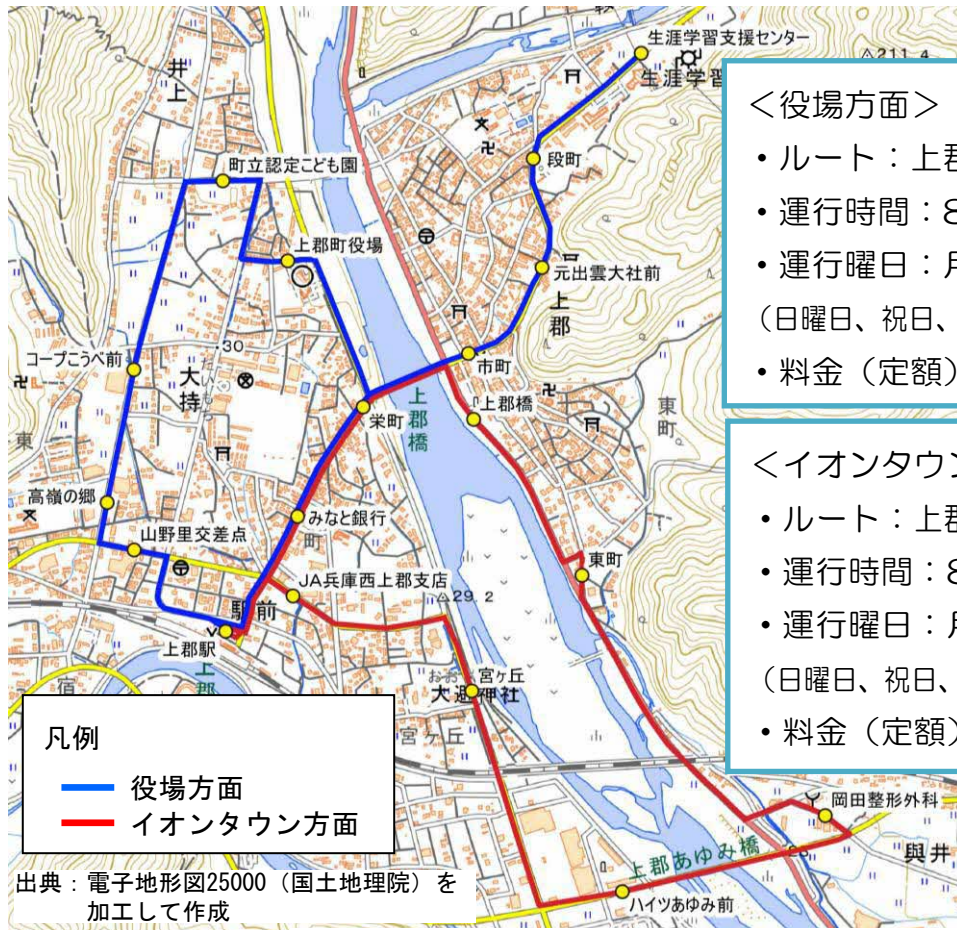

コミュニティバス まちなか周回線

凡例
— 役場方面
— イオンタウン方面

出典：電子地形図25000（国土地理院）を加工して作成

<役場方面>

- ルート：上郡駅⇒上郡町役場⇒上郡駅
- 運行時間：8時台～19時台（8便／日）
- 運行曜日：月曜日～土曜日
（日曜日、祝日、年末年始（12/29～1/3）は運休）
- 料金（定額）：1乗車200円

<イオンタウン方面>

- ルート：上郡駅⇒ハイツあゆみ前⇒上郡駅
- 運行時間：8時台～17時台（8便／日）
- 運行曜日：月曜日～土曜日
（日曜日、祝日、年末年始（12/29～1/3）は運休）
- 料金（定額）：1乗車200円

まちなか周回線

役場方面

上郡駅	8:40	9:43	11:35	13:50	14:50	15:30	16:45	19:20
山野里交差点	8:41	9:44	11:36	13:51	14:51	15:31	16:46	19:21
高嶺の郷	8:42	9:45	11:37	13:52	14:52	15:32	16:47	19:22
コープこうべ前	8:42	9:45	11:37	13:52	14:52	15:32	16:47	19:22
町立認定こども園	8:43	9:46	11:38	13:53	14:53	15:33	16:48	19:23
上郡町役場	8:44	9:47	11:39	13:54	14:54	15:34	16:49	19:24
市町	8:46	9:49	11:41	13:56	14:56	15:36	16:51	19:26
元出雲大社前	8:46	9:49	11:41	13:56	14:56	15:36	16:51	19:26
段町	8:47	9:50	11:42	13:57	14:57	15:37	16:52	19:27
生涯学習支援センター	8:50	9:53	11:45	14:00	15:00	15:40	16:55	19:30
段町	8:51	9:54	11:46	14:01	15:01	15:41	16:56	19:31
元出雲大社前	8:51	9:54	11:46	14:01	15:01	15:41	16:56	19:31
市町	8:52	9:55	11:47	14:02	15:02	15:42	16:57	19:32
栄町	8:53	9:56	11:48	14:03	15:03	15:43	16:58	19:33
みなと銀行	8:53	9:56	11:48	14:03	15:03	15:43	16:58	19:33
上郡駅	8:54	9:57	11:49	14:04	15:04	15:44	16:59	19:34

イオンタウン方面

上郡駅	8:55	10:45	11:15	11:50	14:05	15:05	15:45	17:00
J A 兵庫西上郡支店	8:56	10:46	11:16	11:51	14:06	15:06	15:46	17:01
宮ヶ丘	8:57	10:47	11:17	11:52	14:07	15:07	15:47	17:02
ハイツあゆみ前	8:58	10:48	11:18	11:53	14:08	15:08	15:48	17:03
岡田整形外科	9:00	10:50	11:20	11:55	14:10	15:10	15:50	17:05
東町	9:02	10:52	11:22	11:57	14:12	15:12	15:52	17:07
上郡橋	9:02	10:52	11:22	11:57	14:12	15:12	15:52	17:07
栄町	9:03	10:53	11:23	11:58	14:13	15:13	15:53	17:08
みなと銀行	9:03	10:53	11:23	11:58	14:13	15:13	15:53	17:08
上郡駅	9:05	10:55	11:25	12:00	14:15	15:15	15:55	17:10