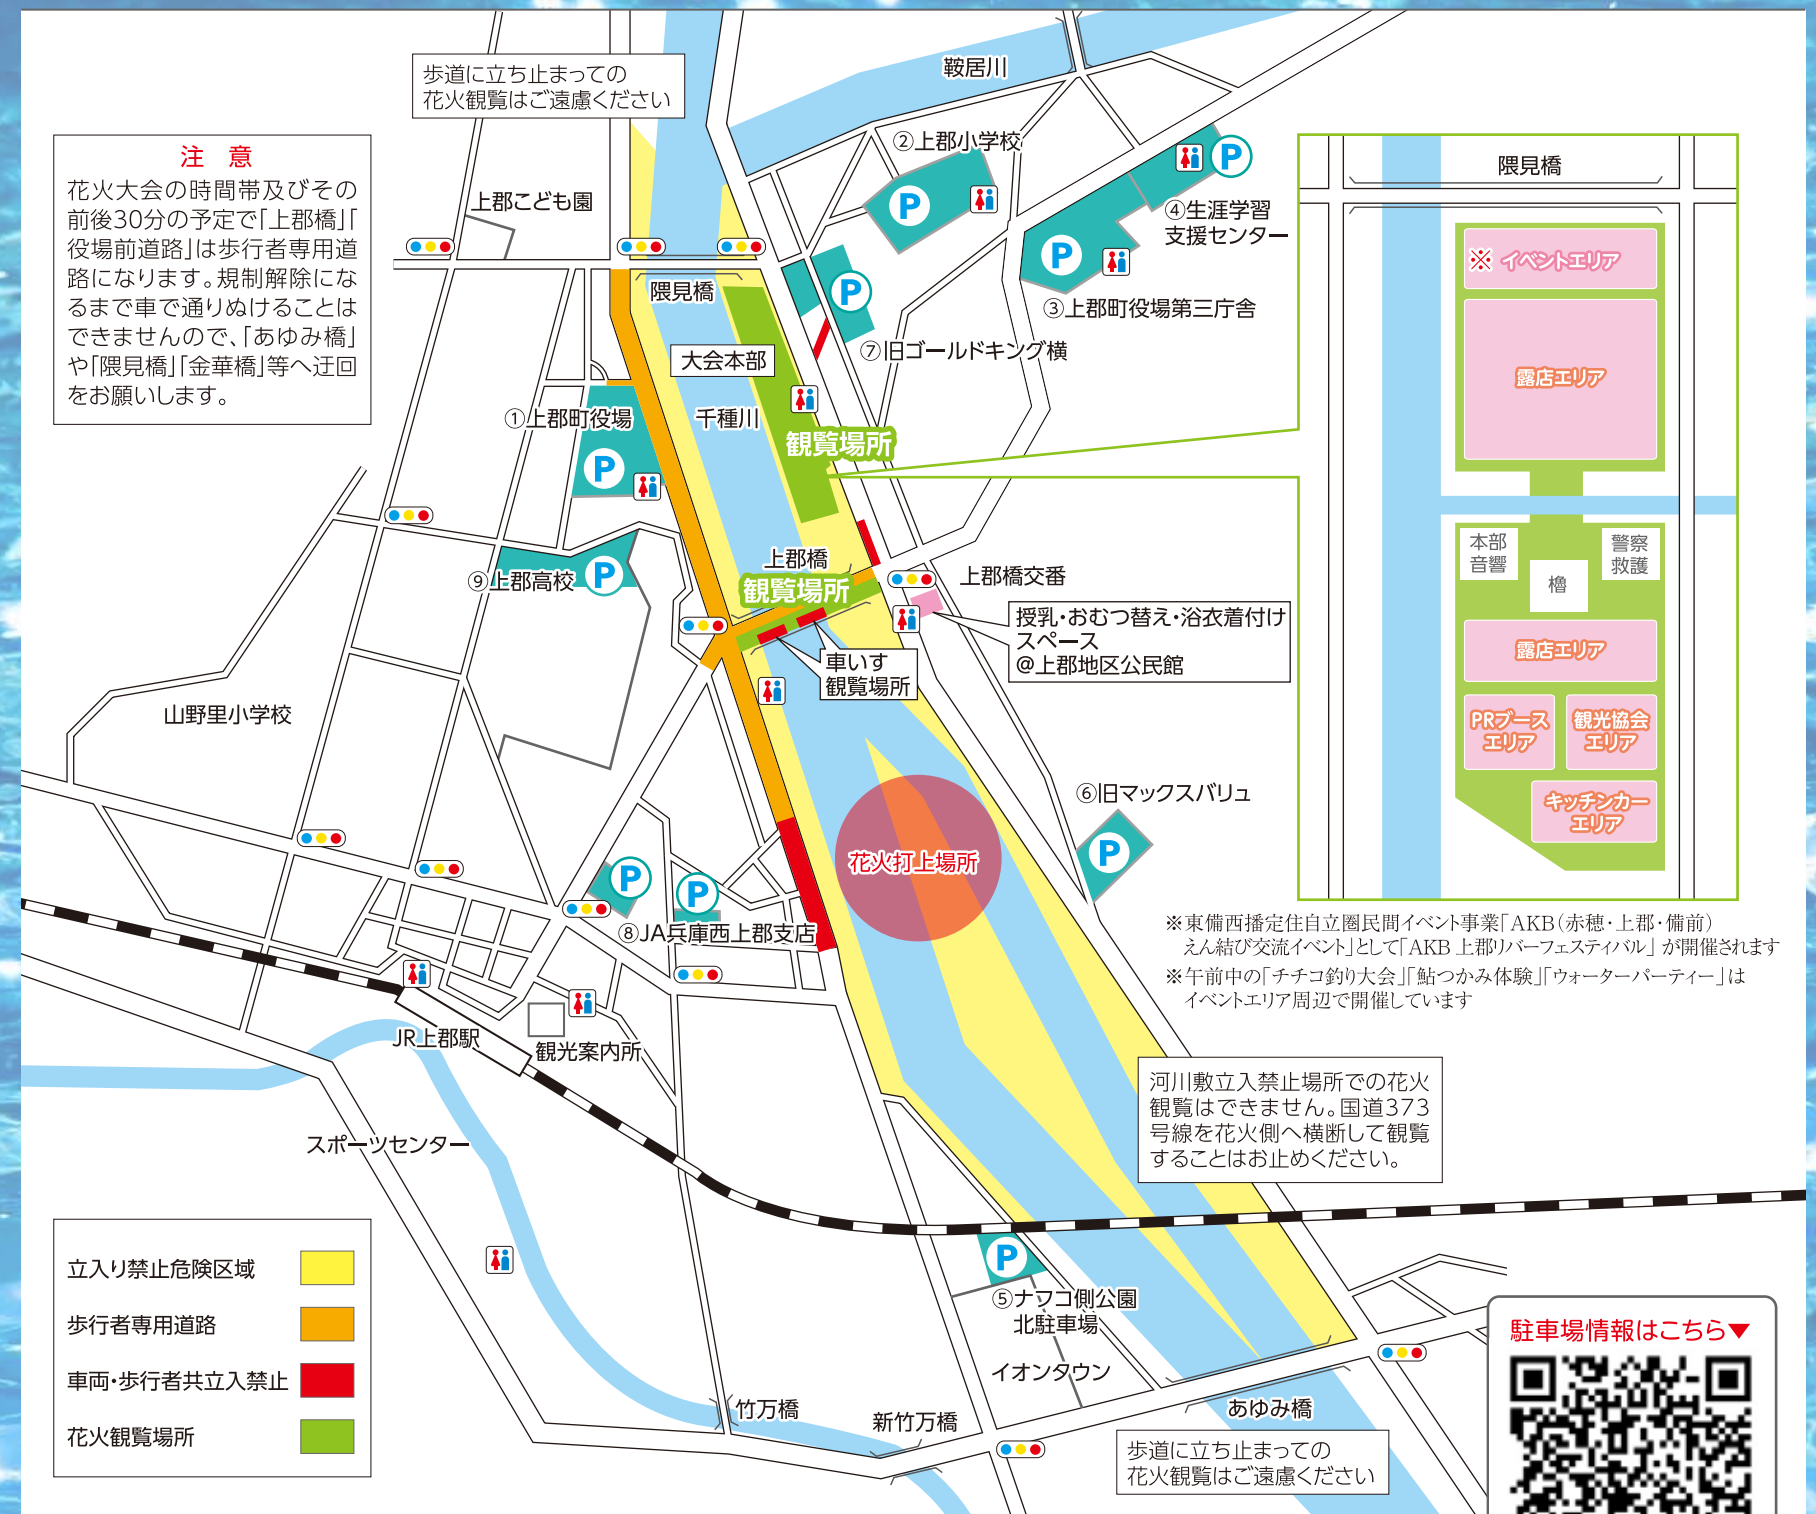

### 【開催場所】

懐かしいイベント

チチコ釣り大会	9:00～11:00
鮎つかみ体験	10:00～12:00
※当日参加可(有料)数に限りあり	
ウォーターパーティー	①10:00～ ②11:00～
※当日参加可(無料)	

露店・PRブース等 16:00～20:30  
花火大会 19:50～20:30  
(花火大会の様子は上郡町ケーブルテレビで生中継あり)

千種川親水公園(上郡町役場対岸)  
(JR上郡駅から徒歩15分)

## 第43回“川の都”かみごおり川まつり会場配置図 令和7年7月26日(土)

駐車場一覧	収容台数
①役場駐車場	130台
②上郡小学校	230台
③上郡町役場第三庁舎	200台
④生涯学習支援センター	140台
⑤ナフコ側公園北駐車場	80台
⑥旧マックスパリュ	150台
⑦旧ゴールドキング横駐車場	110台(15:30～開場)
⑧JA兵庫西上郡支店	110台
⑨上郡高校	100台

混雑が予想されますので、JRや智頭急行等の公共交通機関をご利用ください