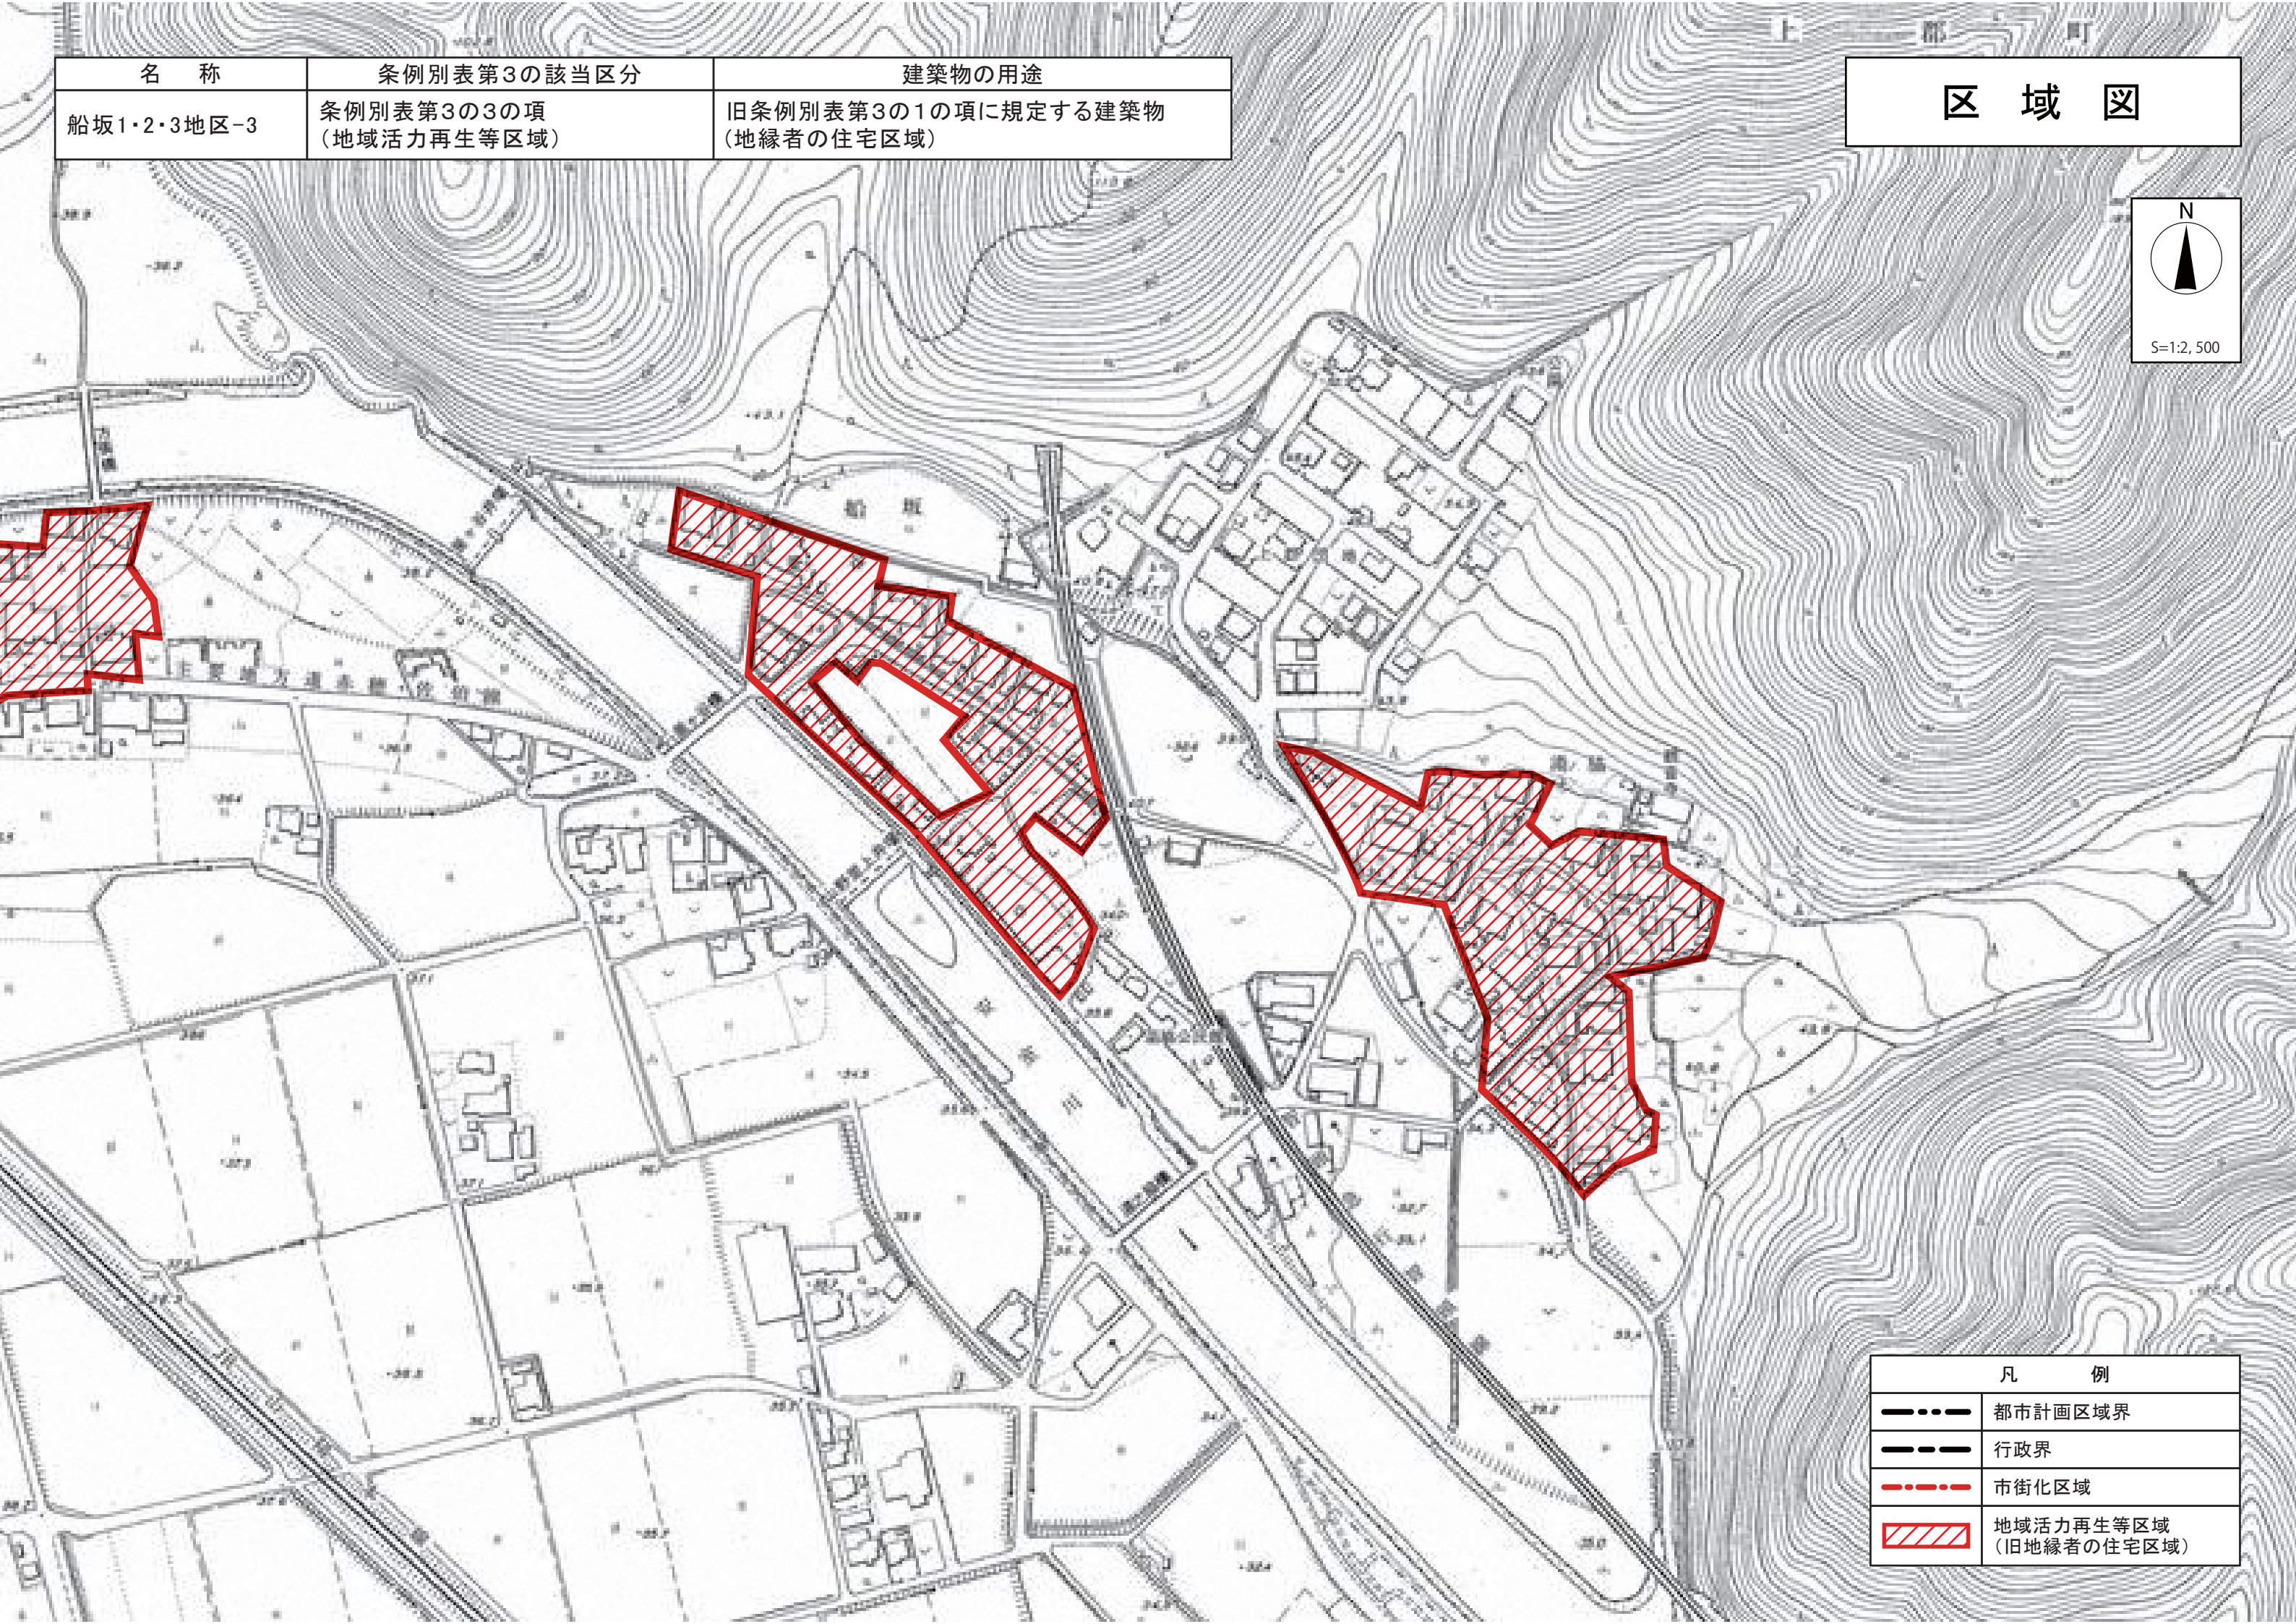

名称	条例別表第3の該当区分	建築物の用途
船坂1・2・3地区-3	条例別表第3の3の項 (地域活力再生等区域)	旧条例別表第3の1の項に規定する建築物 (地縁者の住宅区域)

# 区域図

凡 例	
	都市計画区域界
	行政界
	市街化区域
	地域活力再生等区域 (旧地縁者の住宅区域)