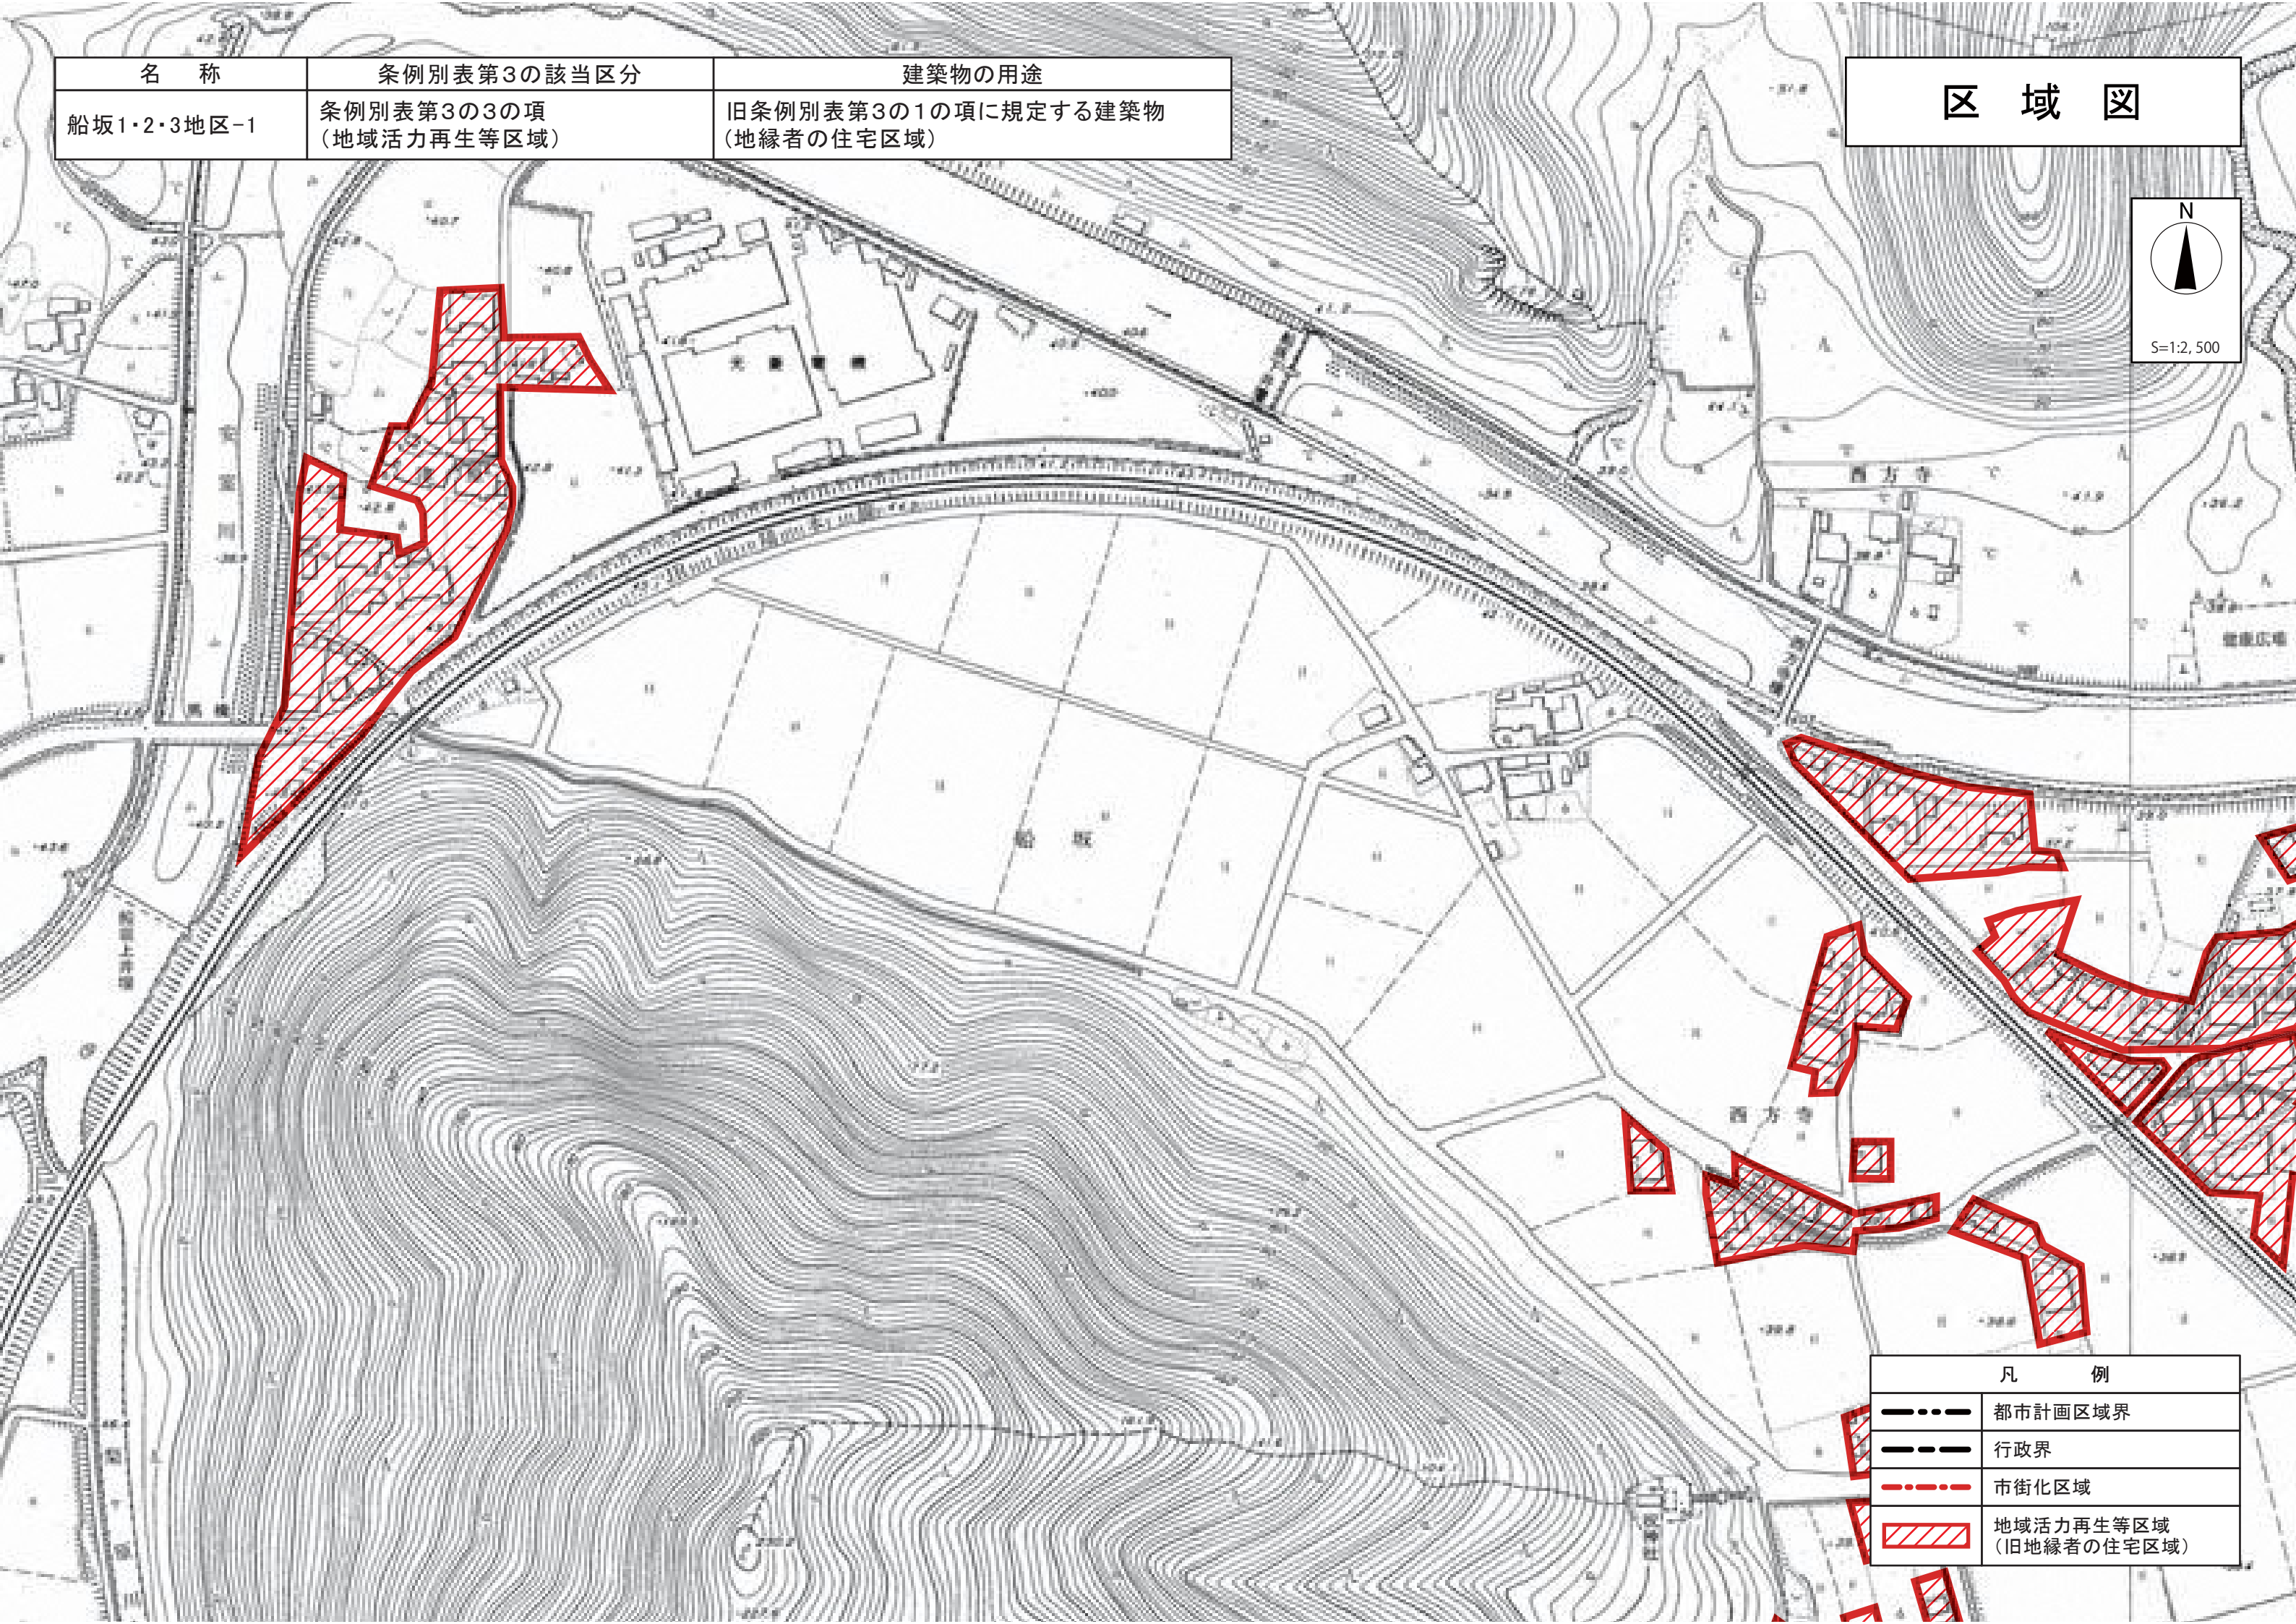

名称	条例別表第3の該当区分	建築物の用途
船坂1・2・3地区-1	条例別表第3の3の項 (地域活力再生等区域)	旧条例別表第3の1の項に規定する建築物 (地縁者の住宅区域)

区域図

凡 例	
	都市計画区域界
	行政界
	市街化区域
	地域活力再生等区域 (旧地縁者の住宅区域)