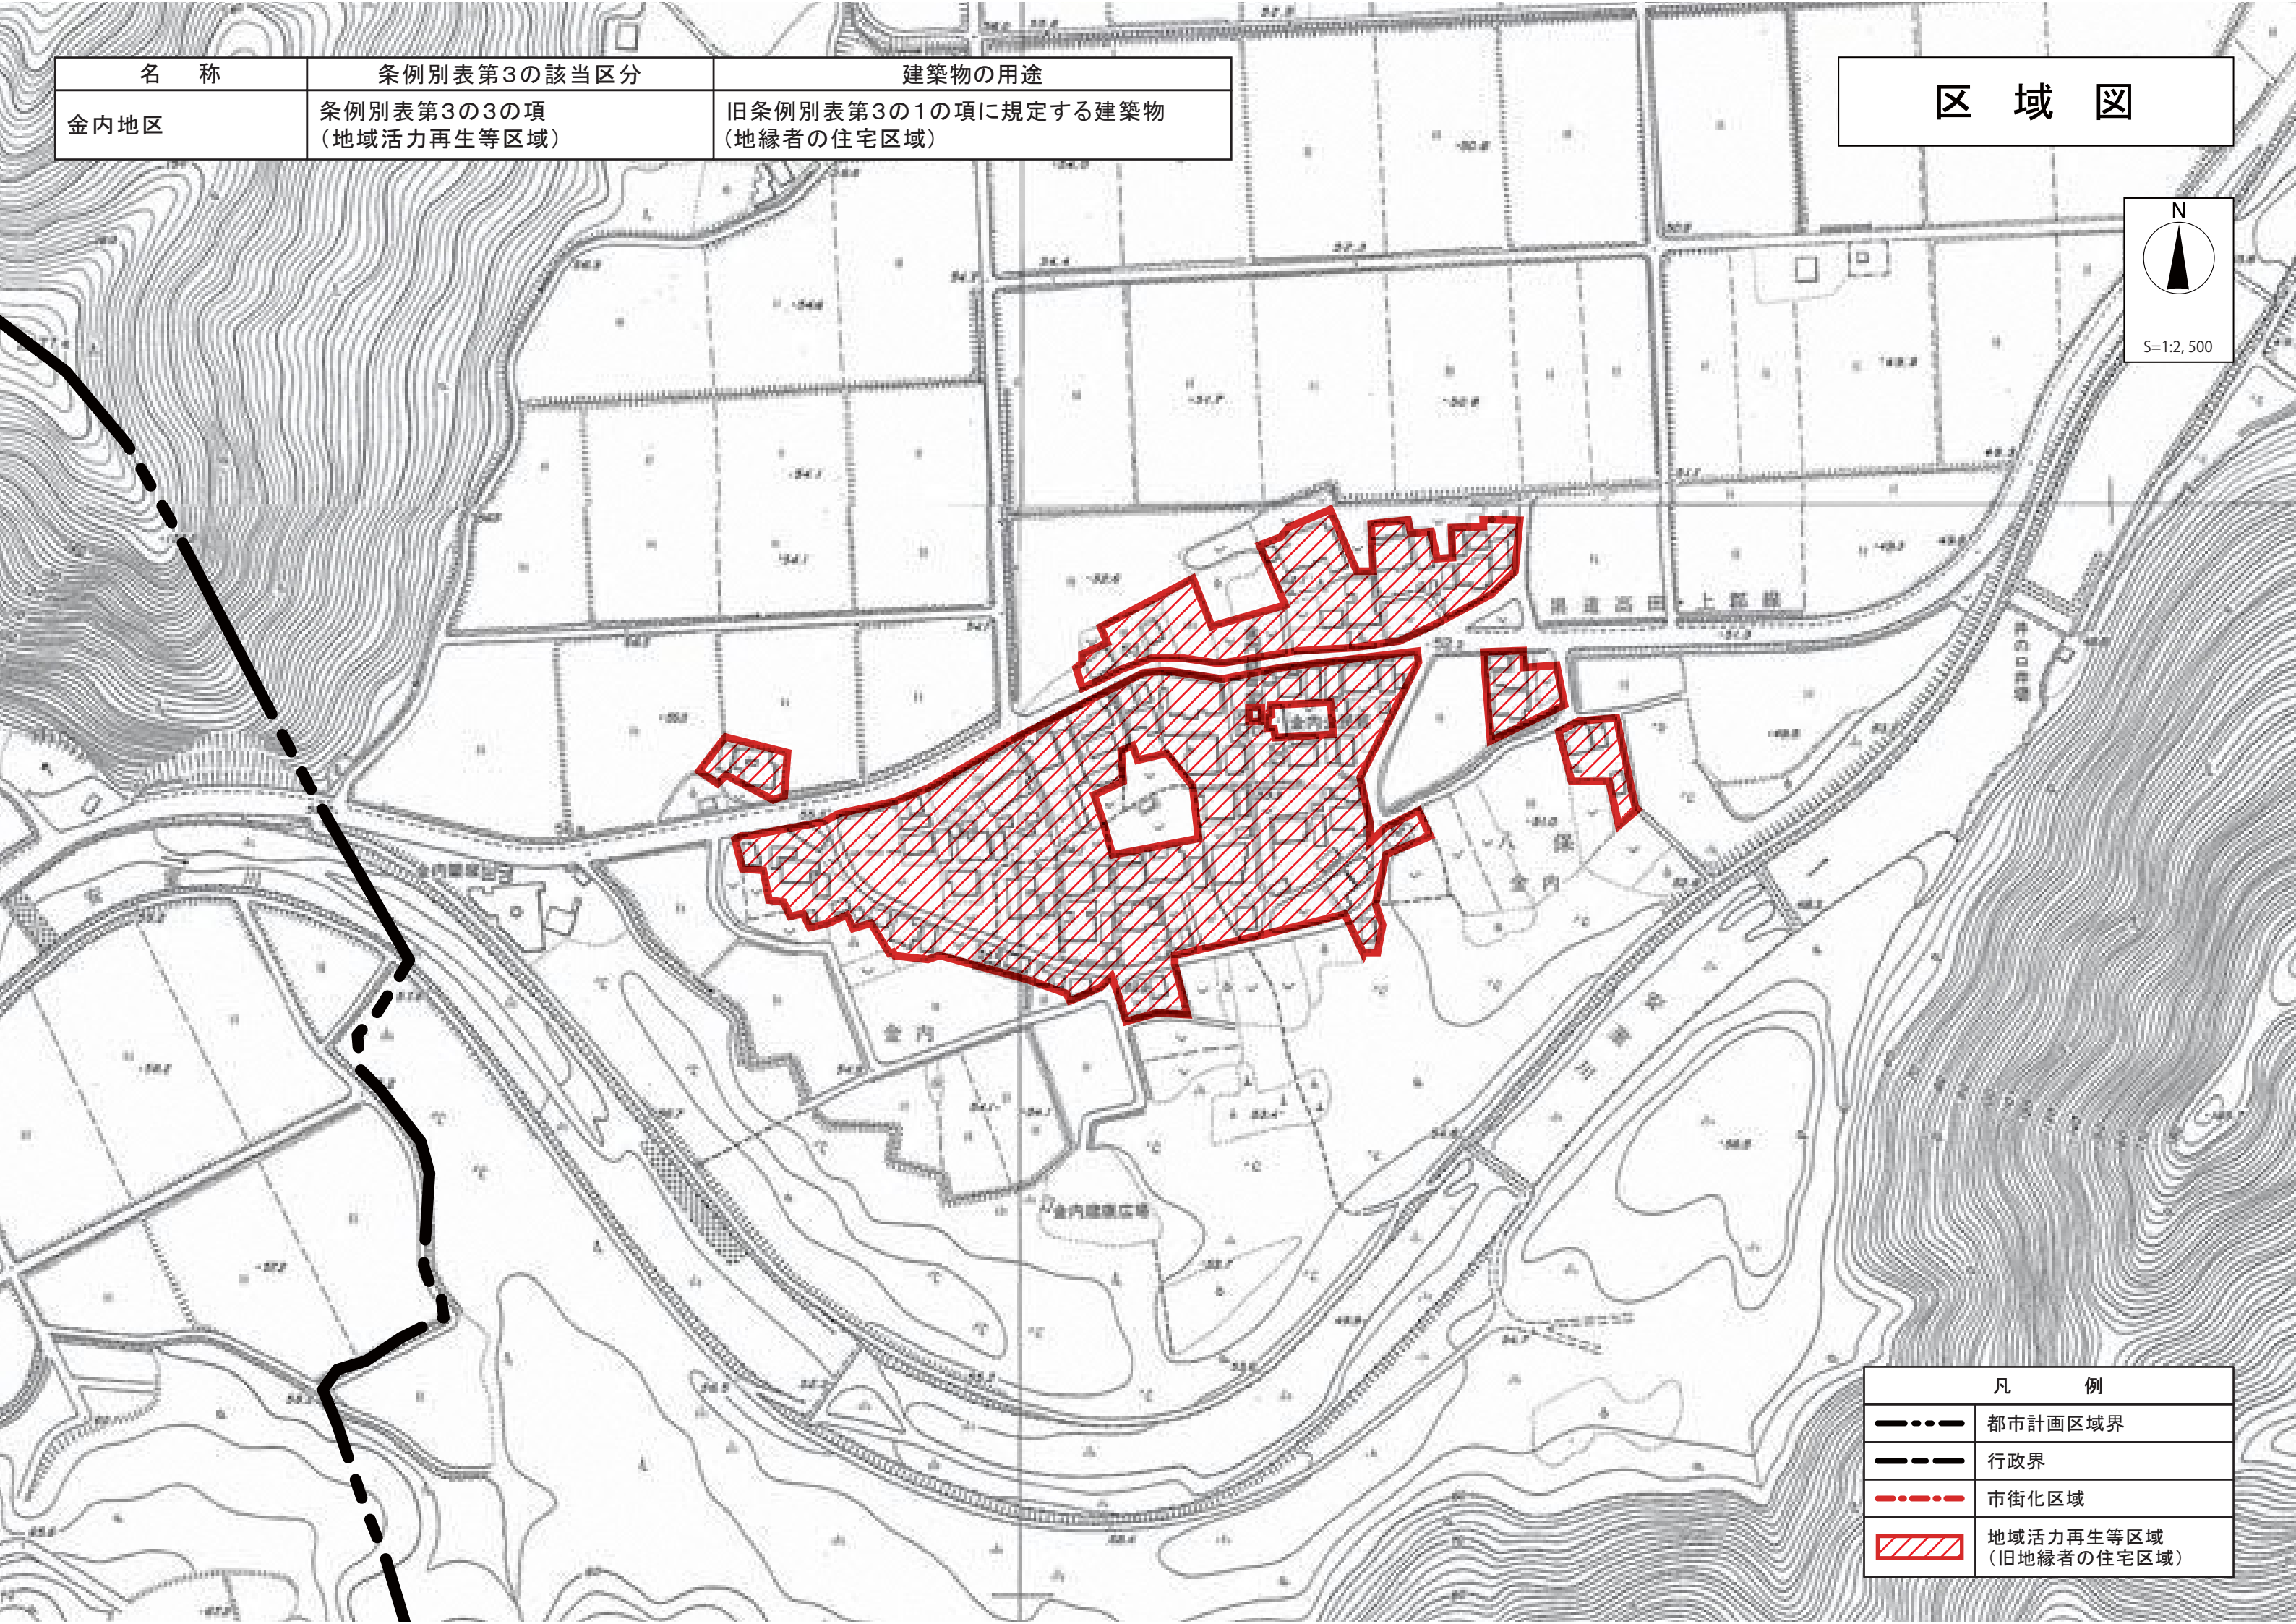

名称	条例別表第3の該当区分	建築物の用途
金内地区	条例別表第3の3の項 (地域活力再生等区域)	旧条例別表第3の1の項に規定する建築物 (地縁者の住宅区域)

区域図

凡 例	
	都市計画区域界
	行政界
	市街化区域
	地域活力再生等区域 (旧地縁者の住宅区域)