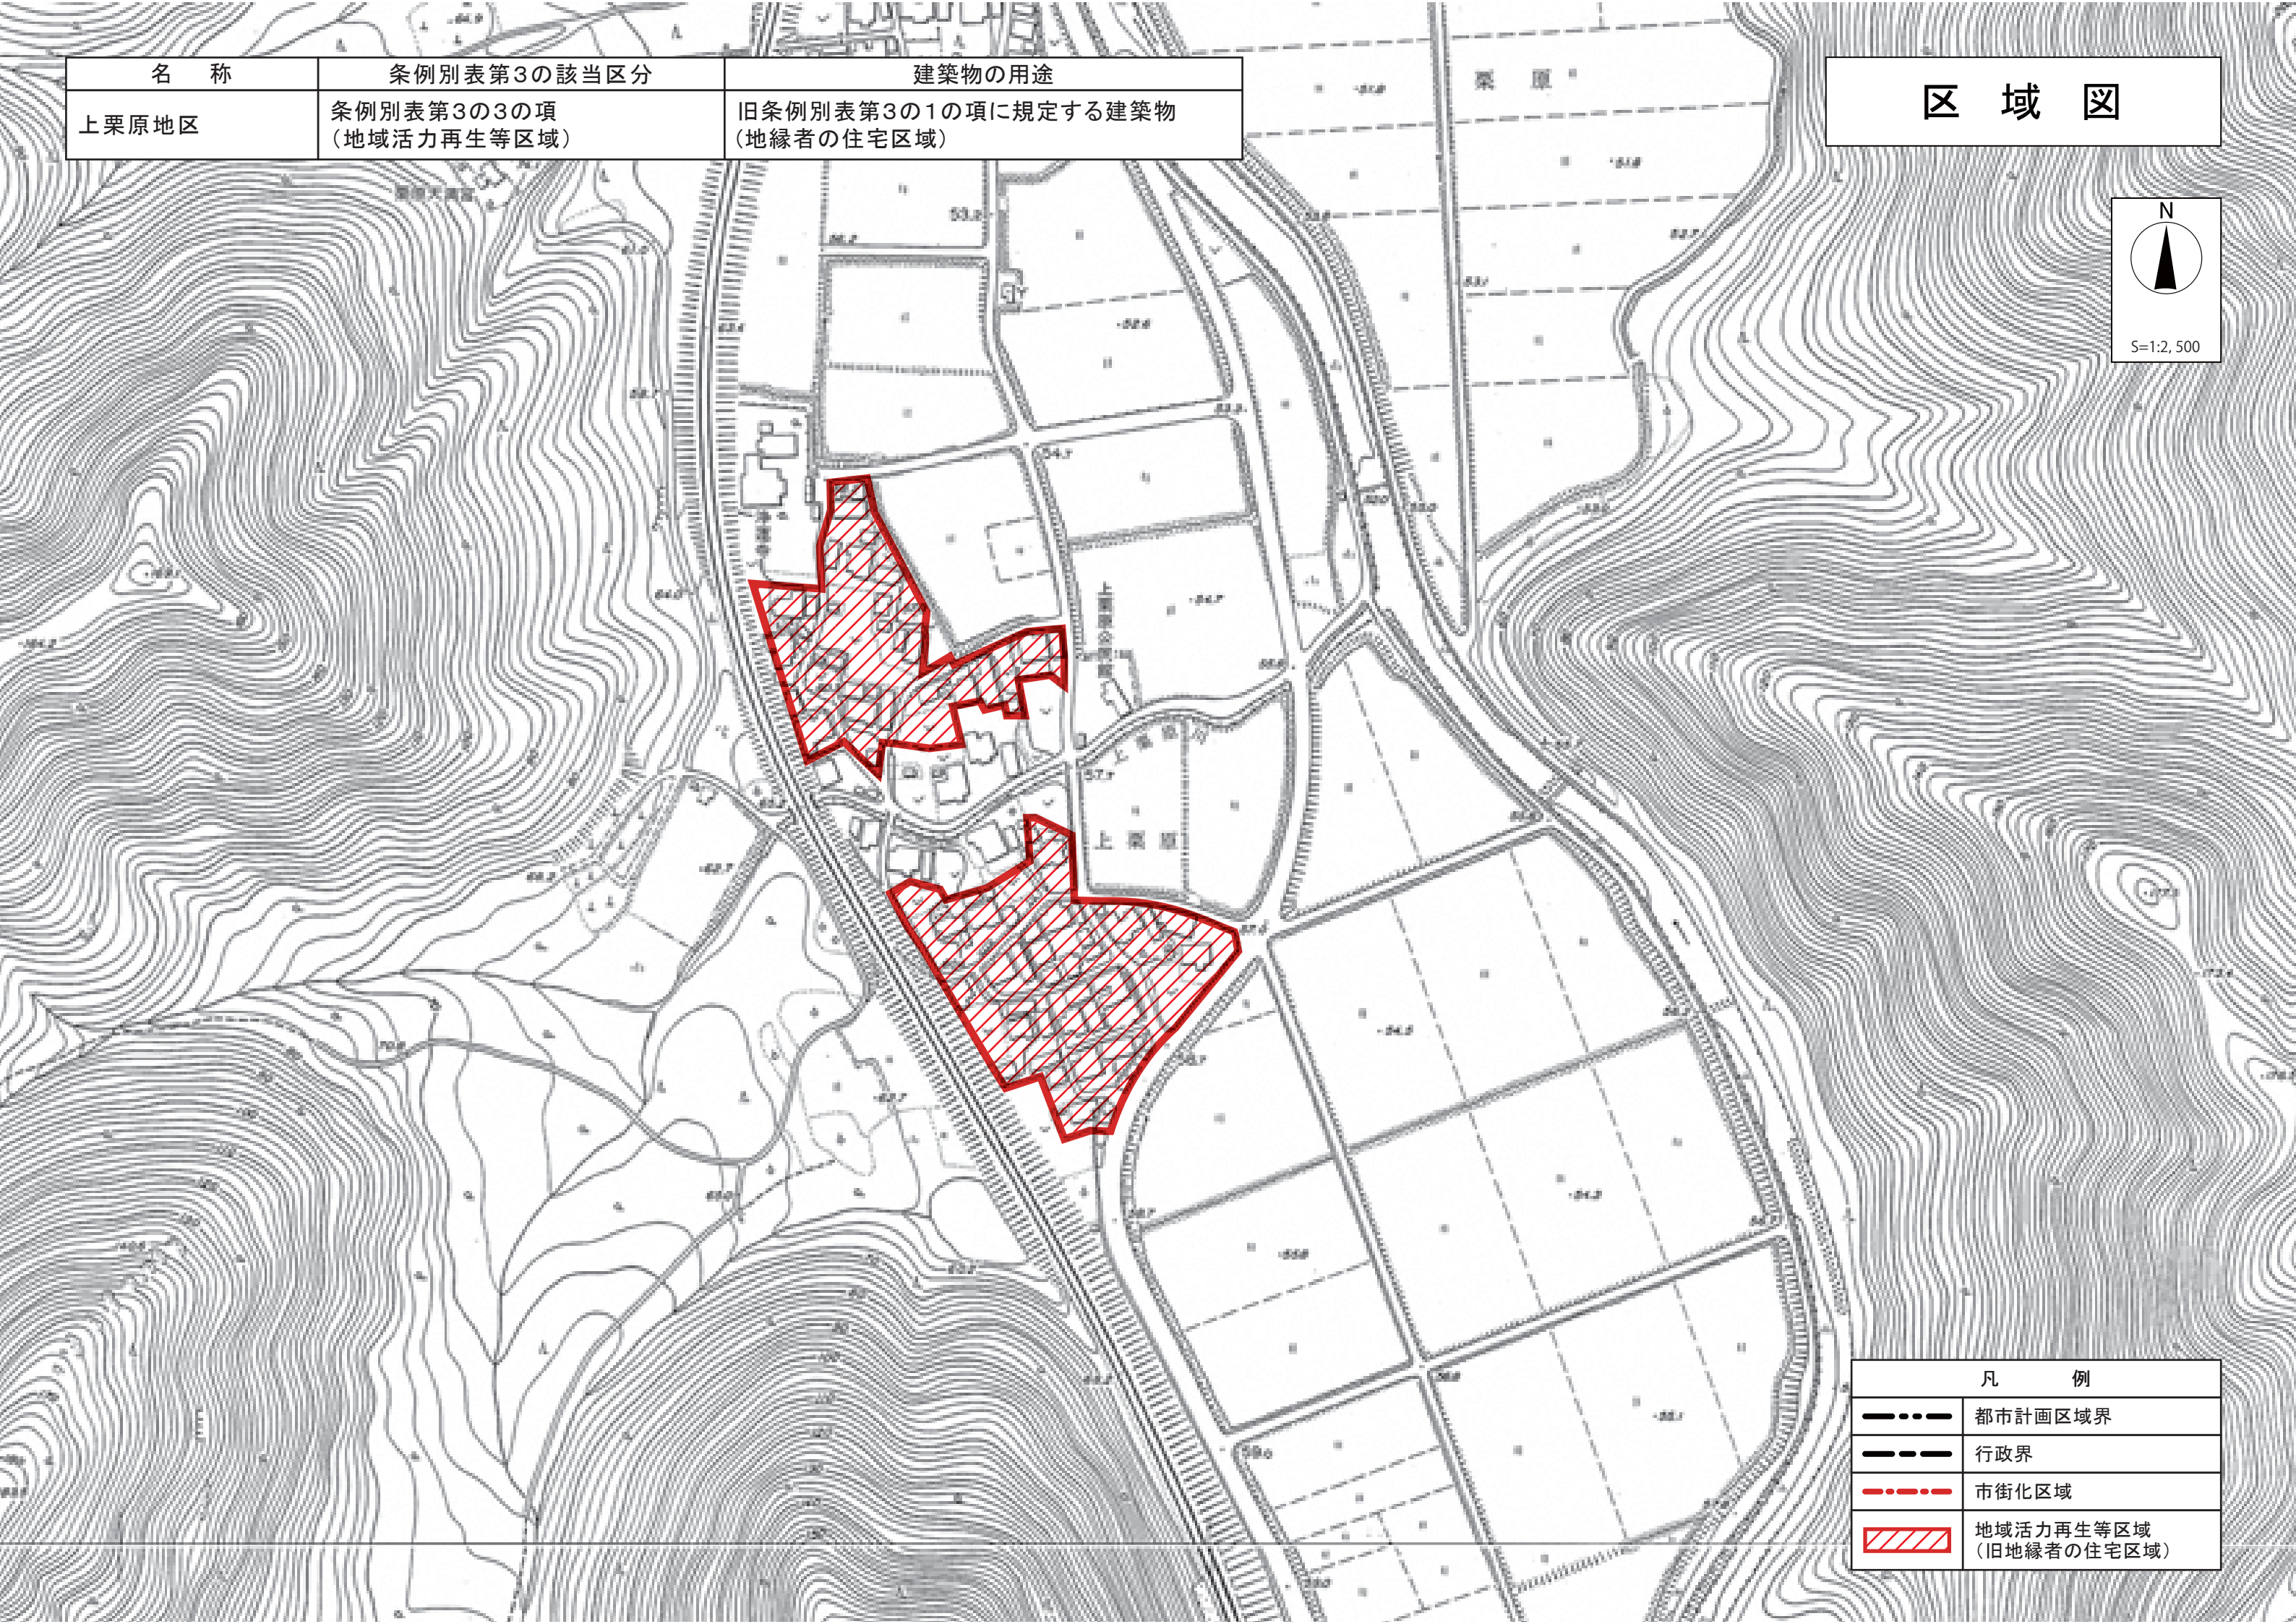

名称	条例別表第3の該当区分	建築物の用途
上栗原地区	条例別表第3の3の項 (地域活力再生等区域)	旧条例別表第3の1の項に規定する建築物 (地縁者の住宅区域)

区域図

N

 S=1:2,500

凡 例	
	都市計画区域界
	行政界
	市街化区域
	地域活力再生等区域 (旧地縁者の住宅区域)