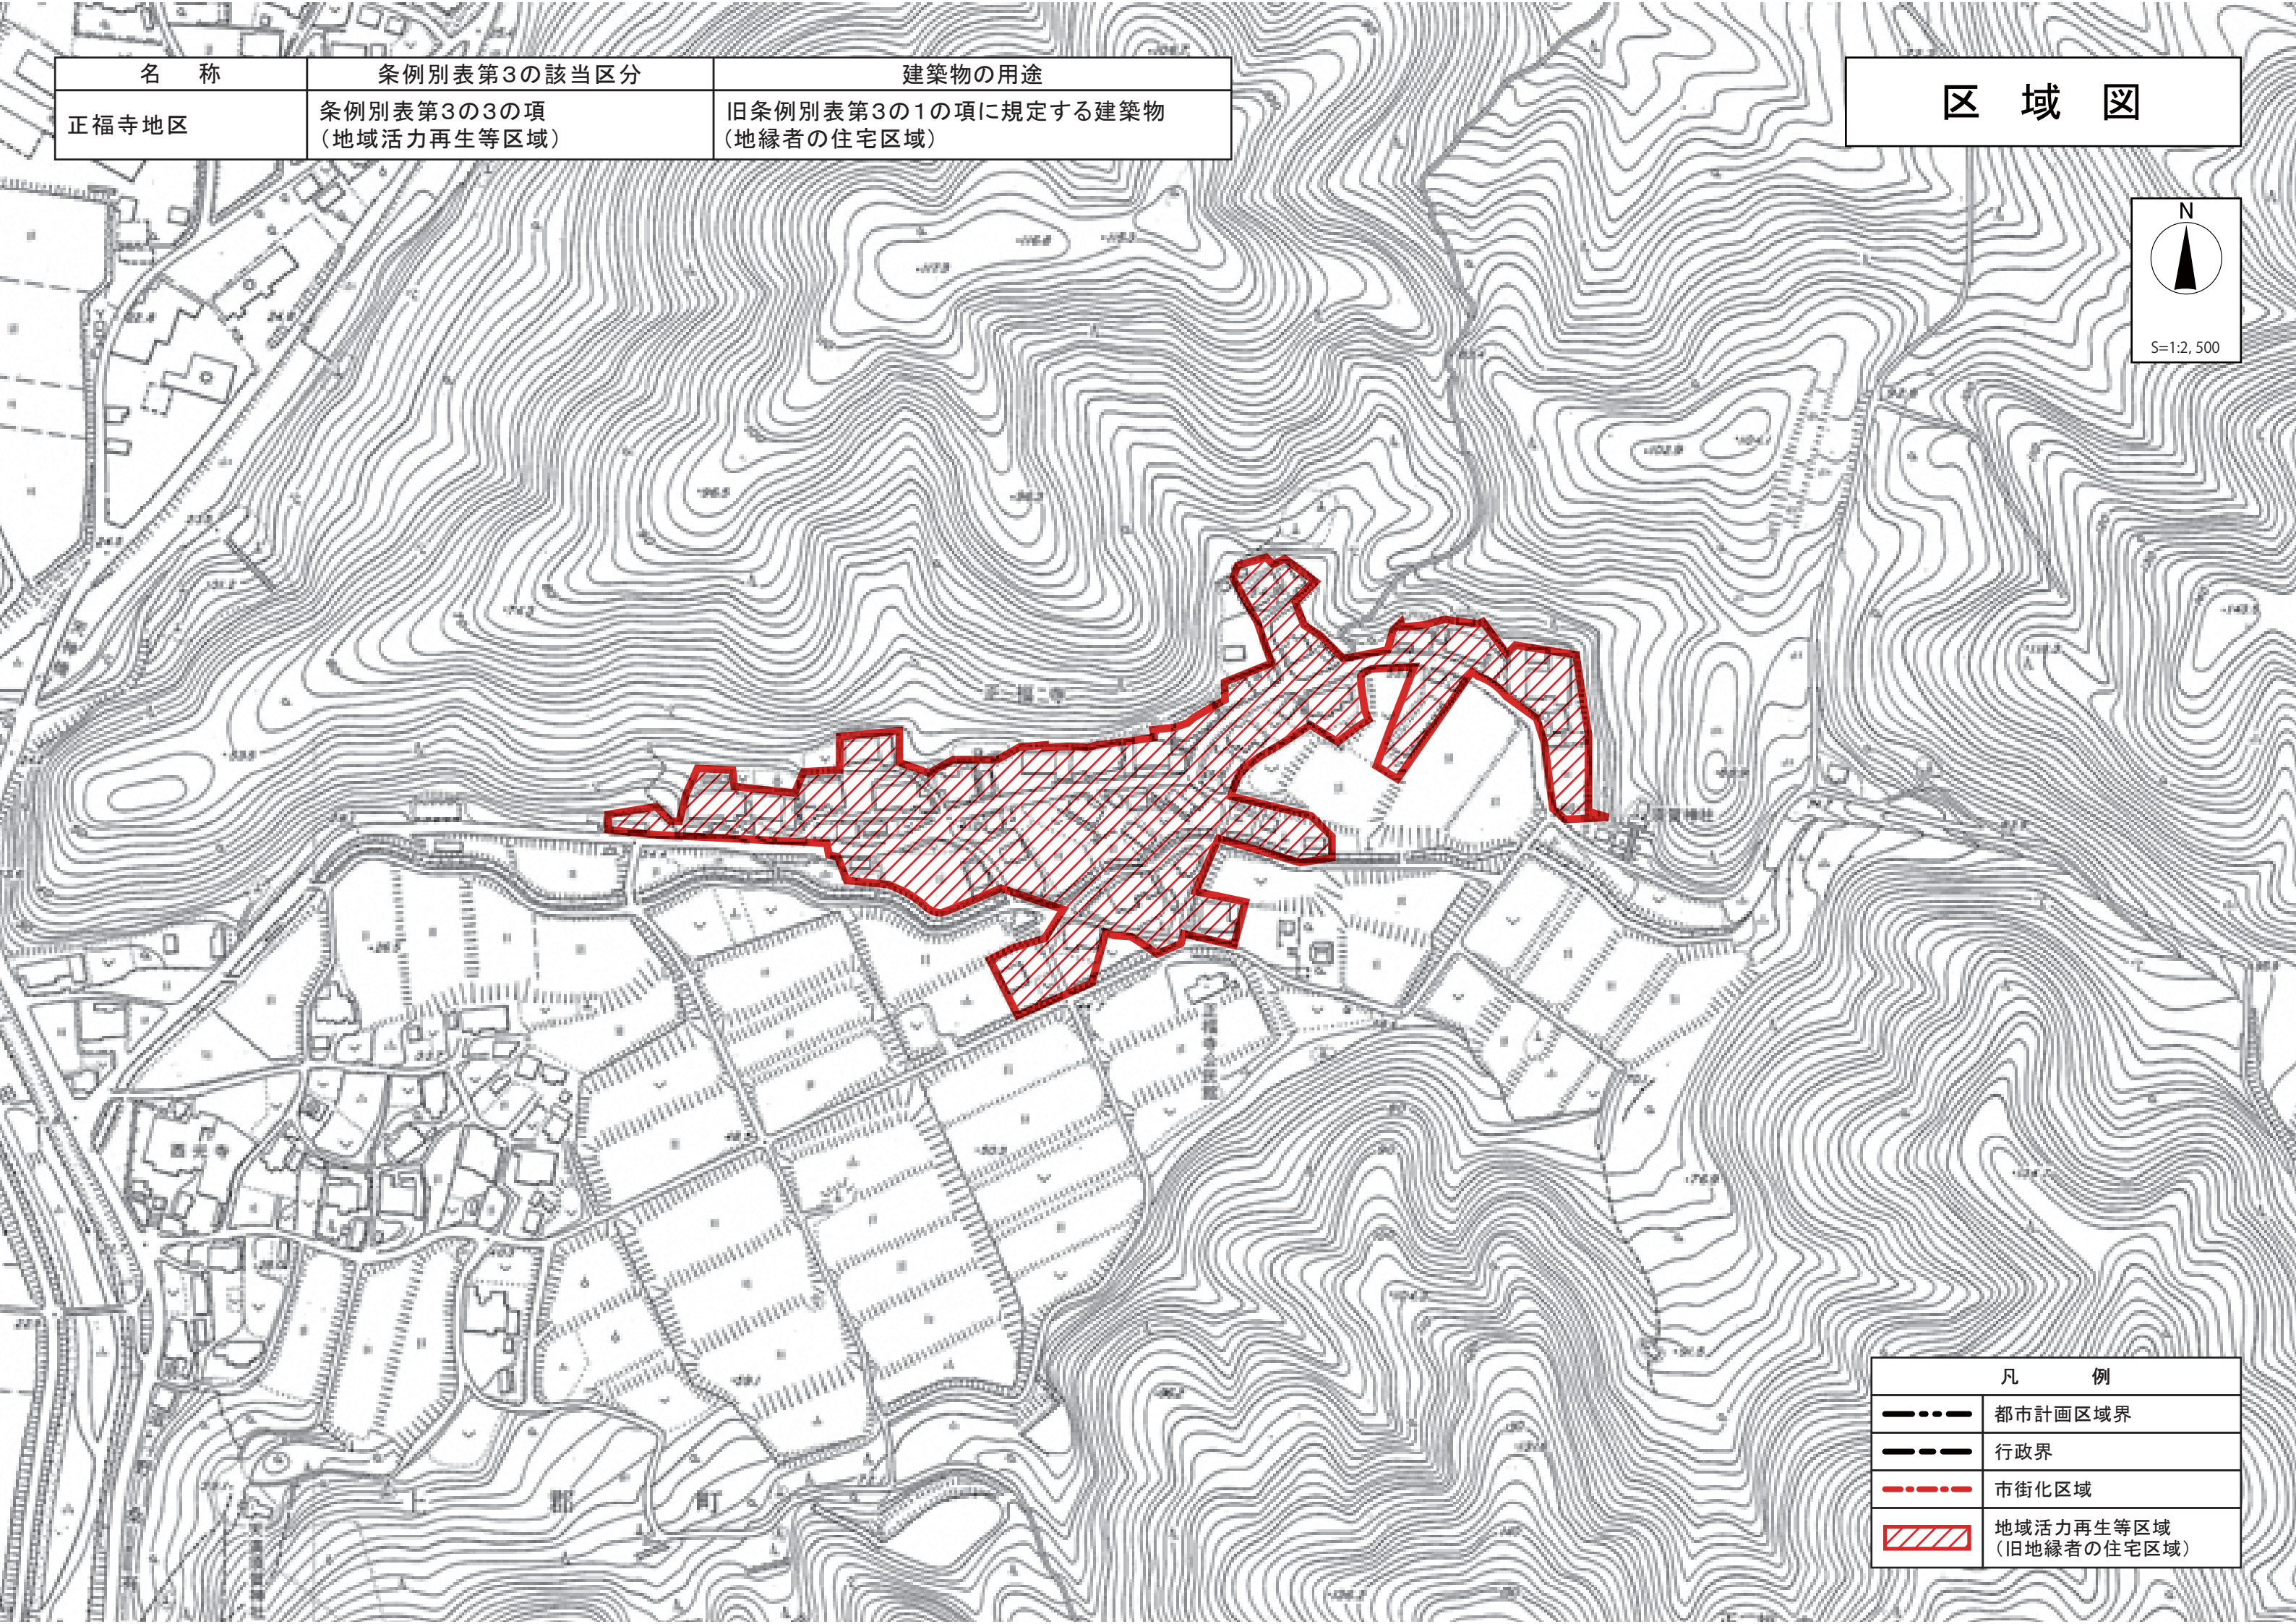

名称	条例別表第3の該当区分	建築物の用途
正福寺地区	条例別表第3の3の項 (地域活力再生等区域)	旧条例別表第3の1の項に規定する建築物 (地縁者の住宅区域)

区域図

凡 例	
	都市計画区域界
	行政界
	市街化区域
	地域活力再生等区域 (旧地縁者の住宅区域)