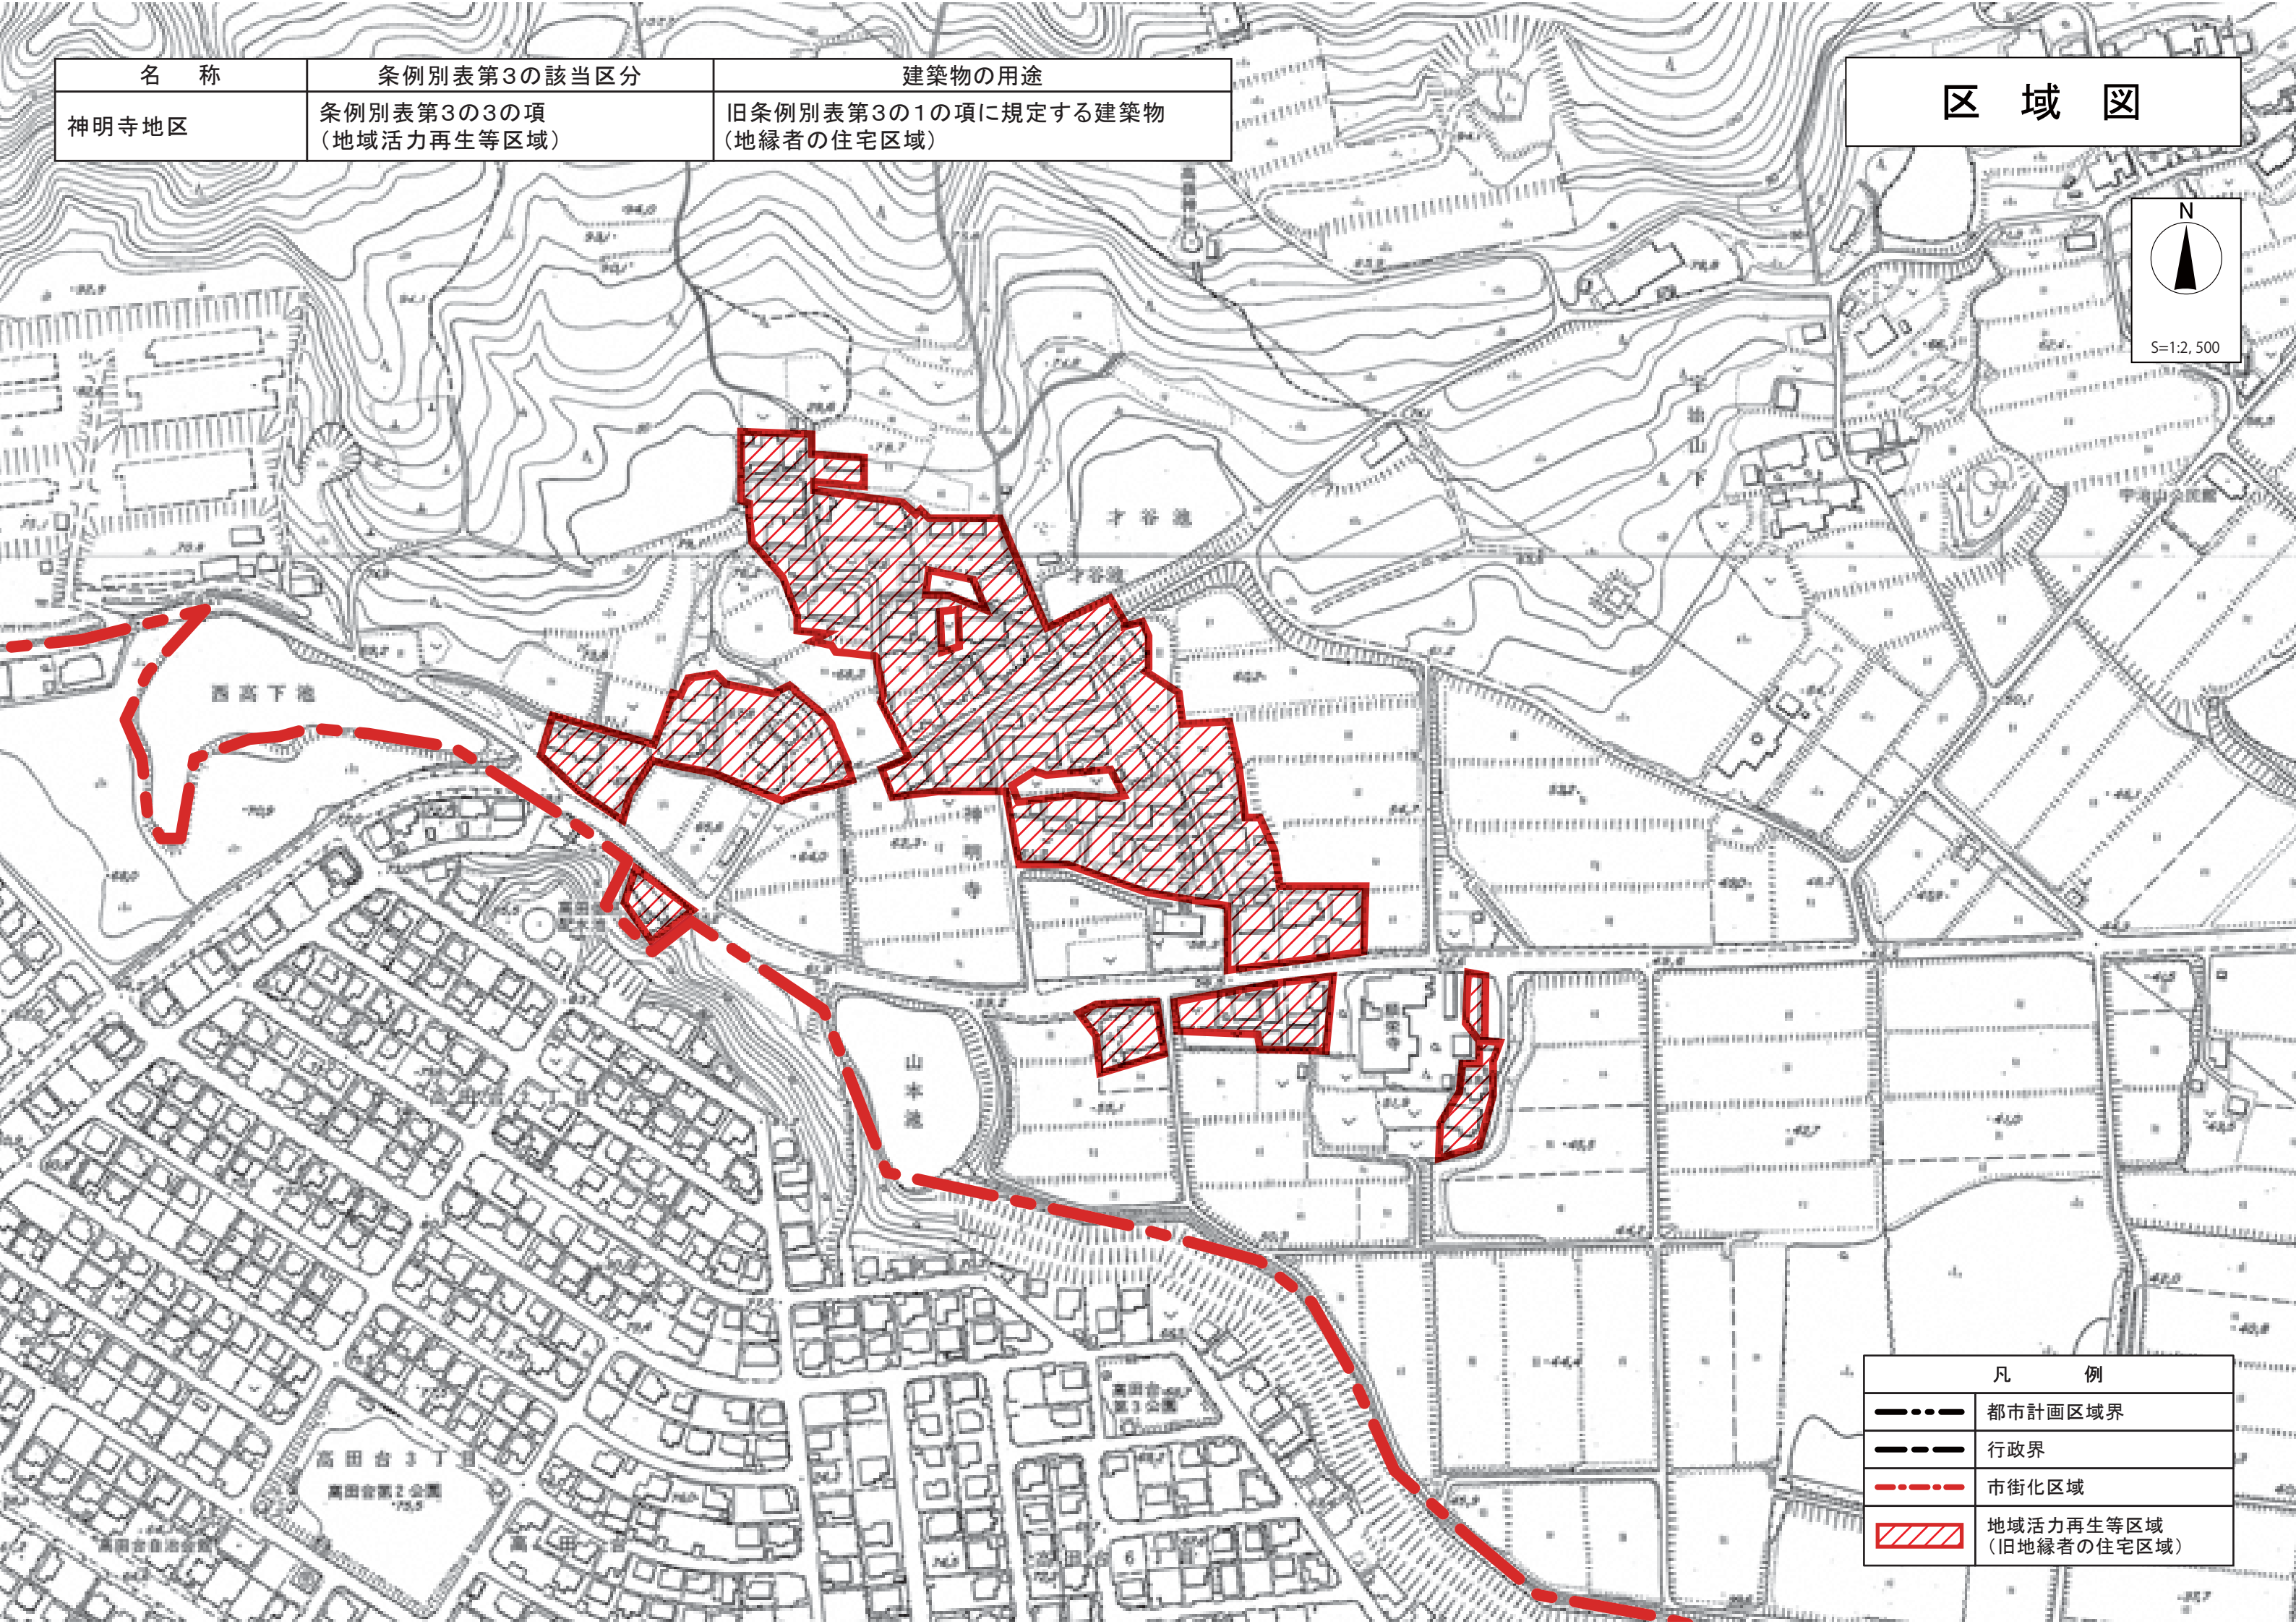

名称	条例別表第3の該当区分	建築物の用途
神明寺地区	条例別表第3の3の項 (地域活力再生等区域)	旧条例別表第3の1の項に規定する建築物 (地縁者の住宅区域)

区域図

凡 例	
	都市計画区域界
	行政界
	市街化区域
	地域活力再生等区域 (旧地縁者の住宅区域)