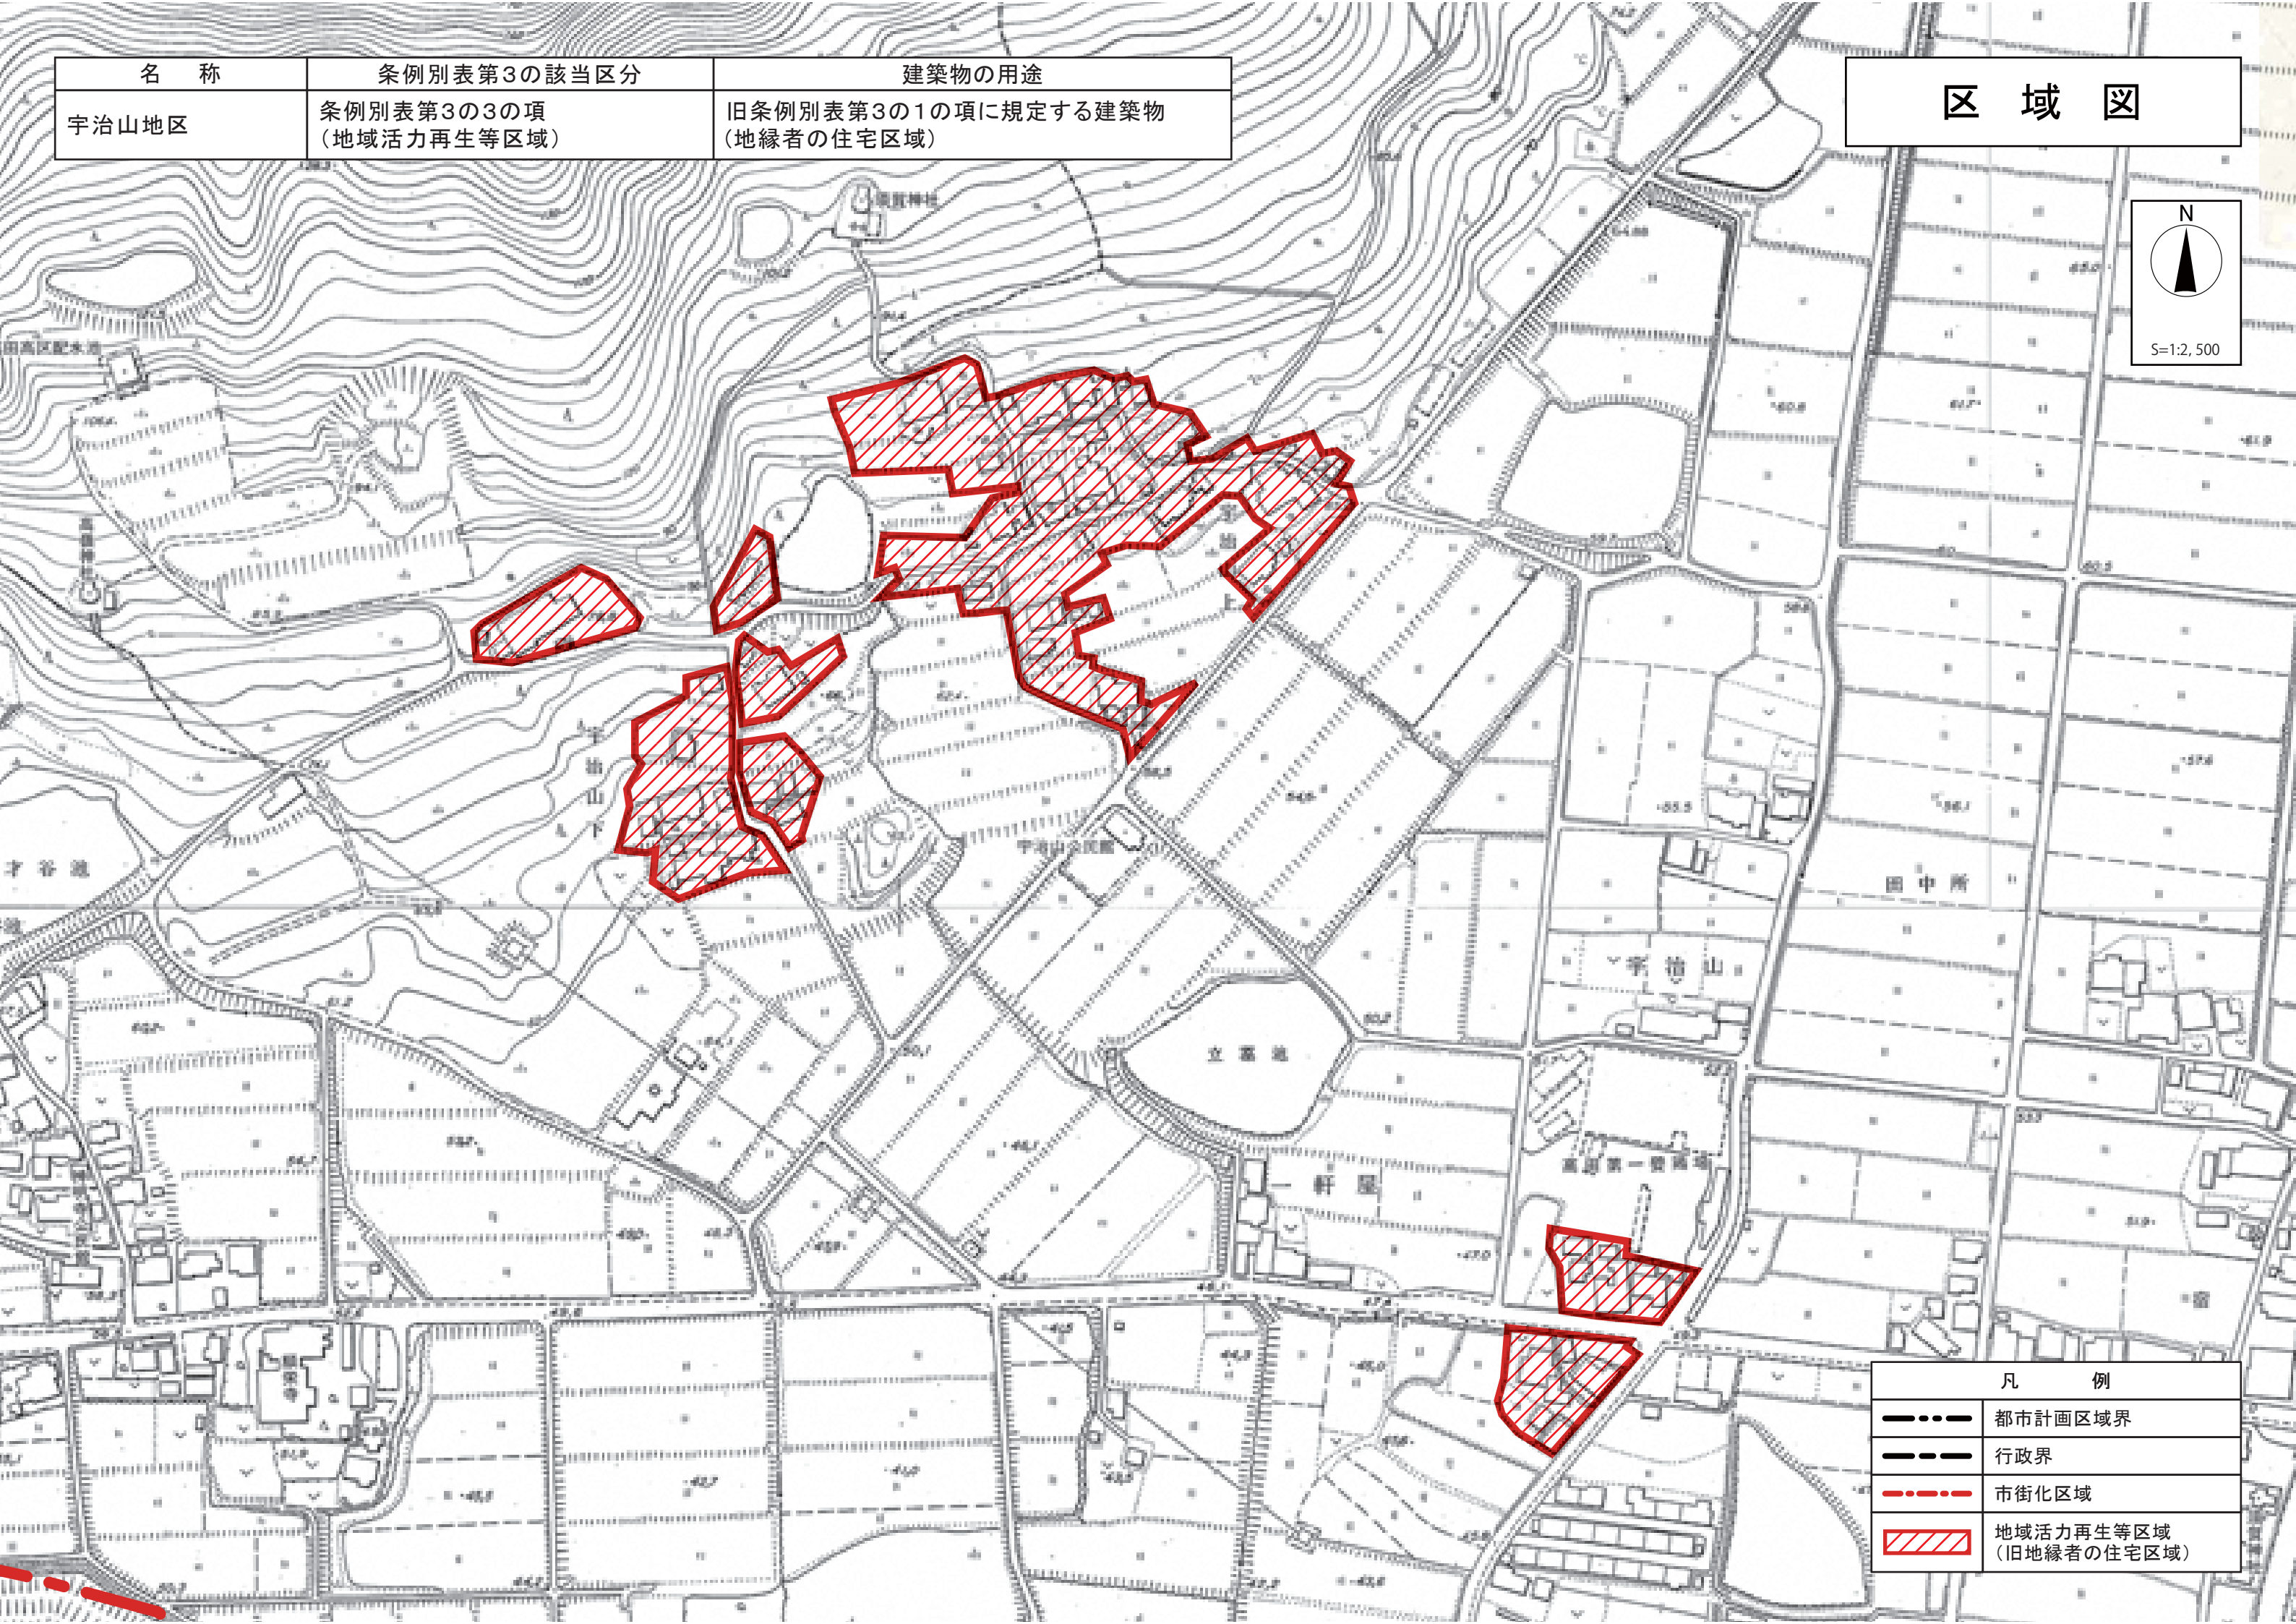

名称	条例別表第3の該当区分	建築物の用途
宇治山地区	条例別表第3の3の項 (地域活力再生等区域)	旧条例別表第3の1の項に規定する建築物 (地縁者の住宅区域)

区域図

凡 例	
	都市計画区域界
	行政界
	市街化区域
	地域活力再生等区域 (旧地縁者の住宅区域)