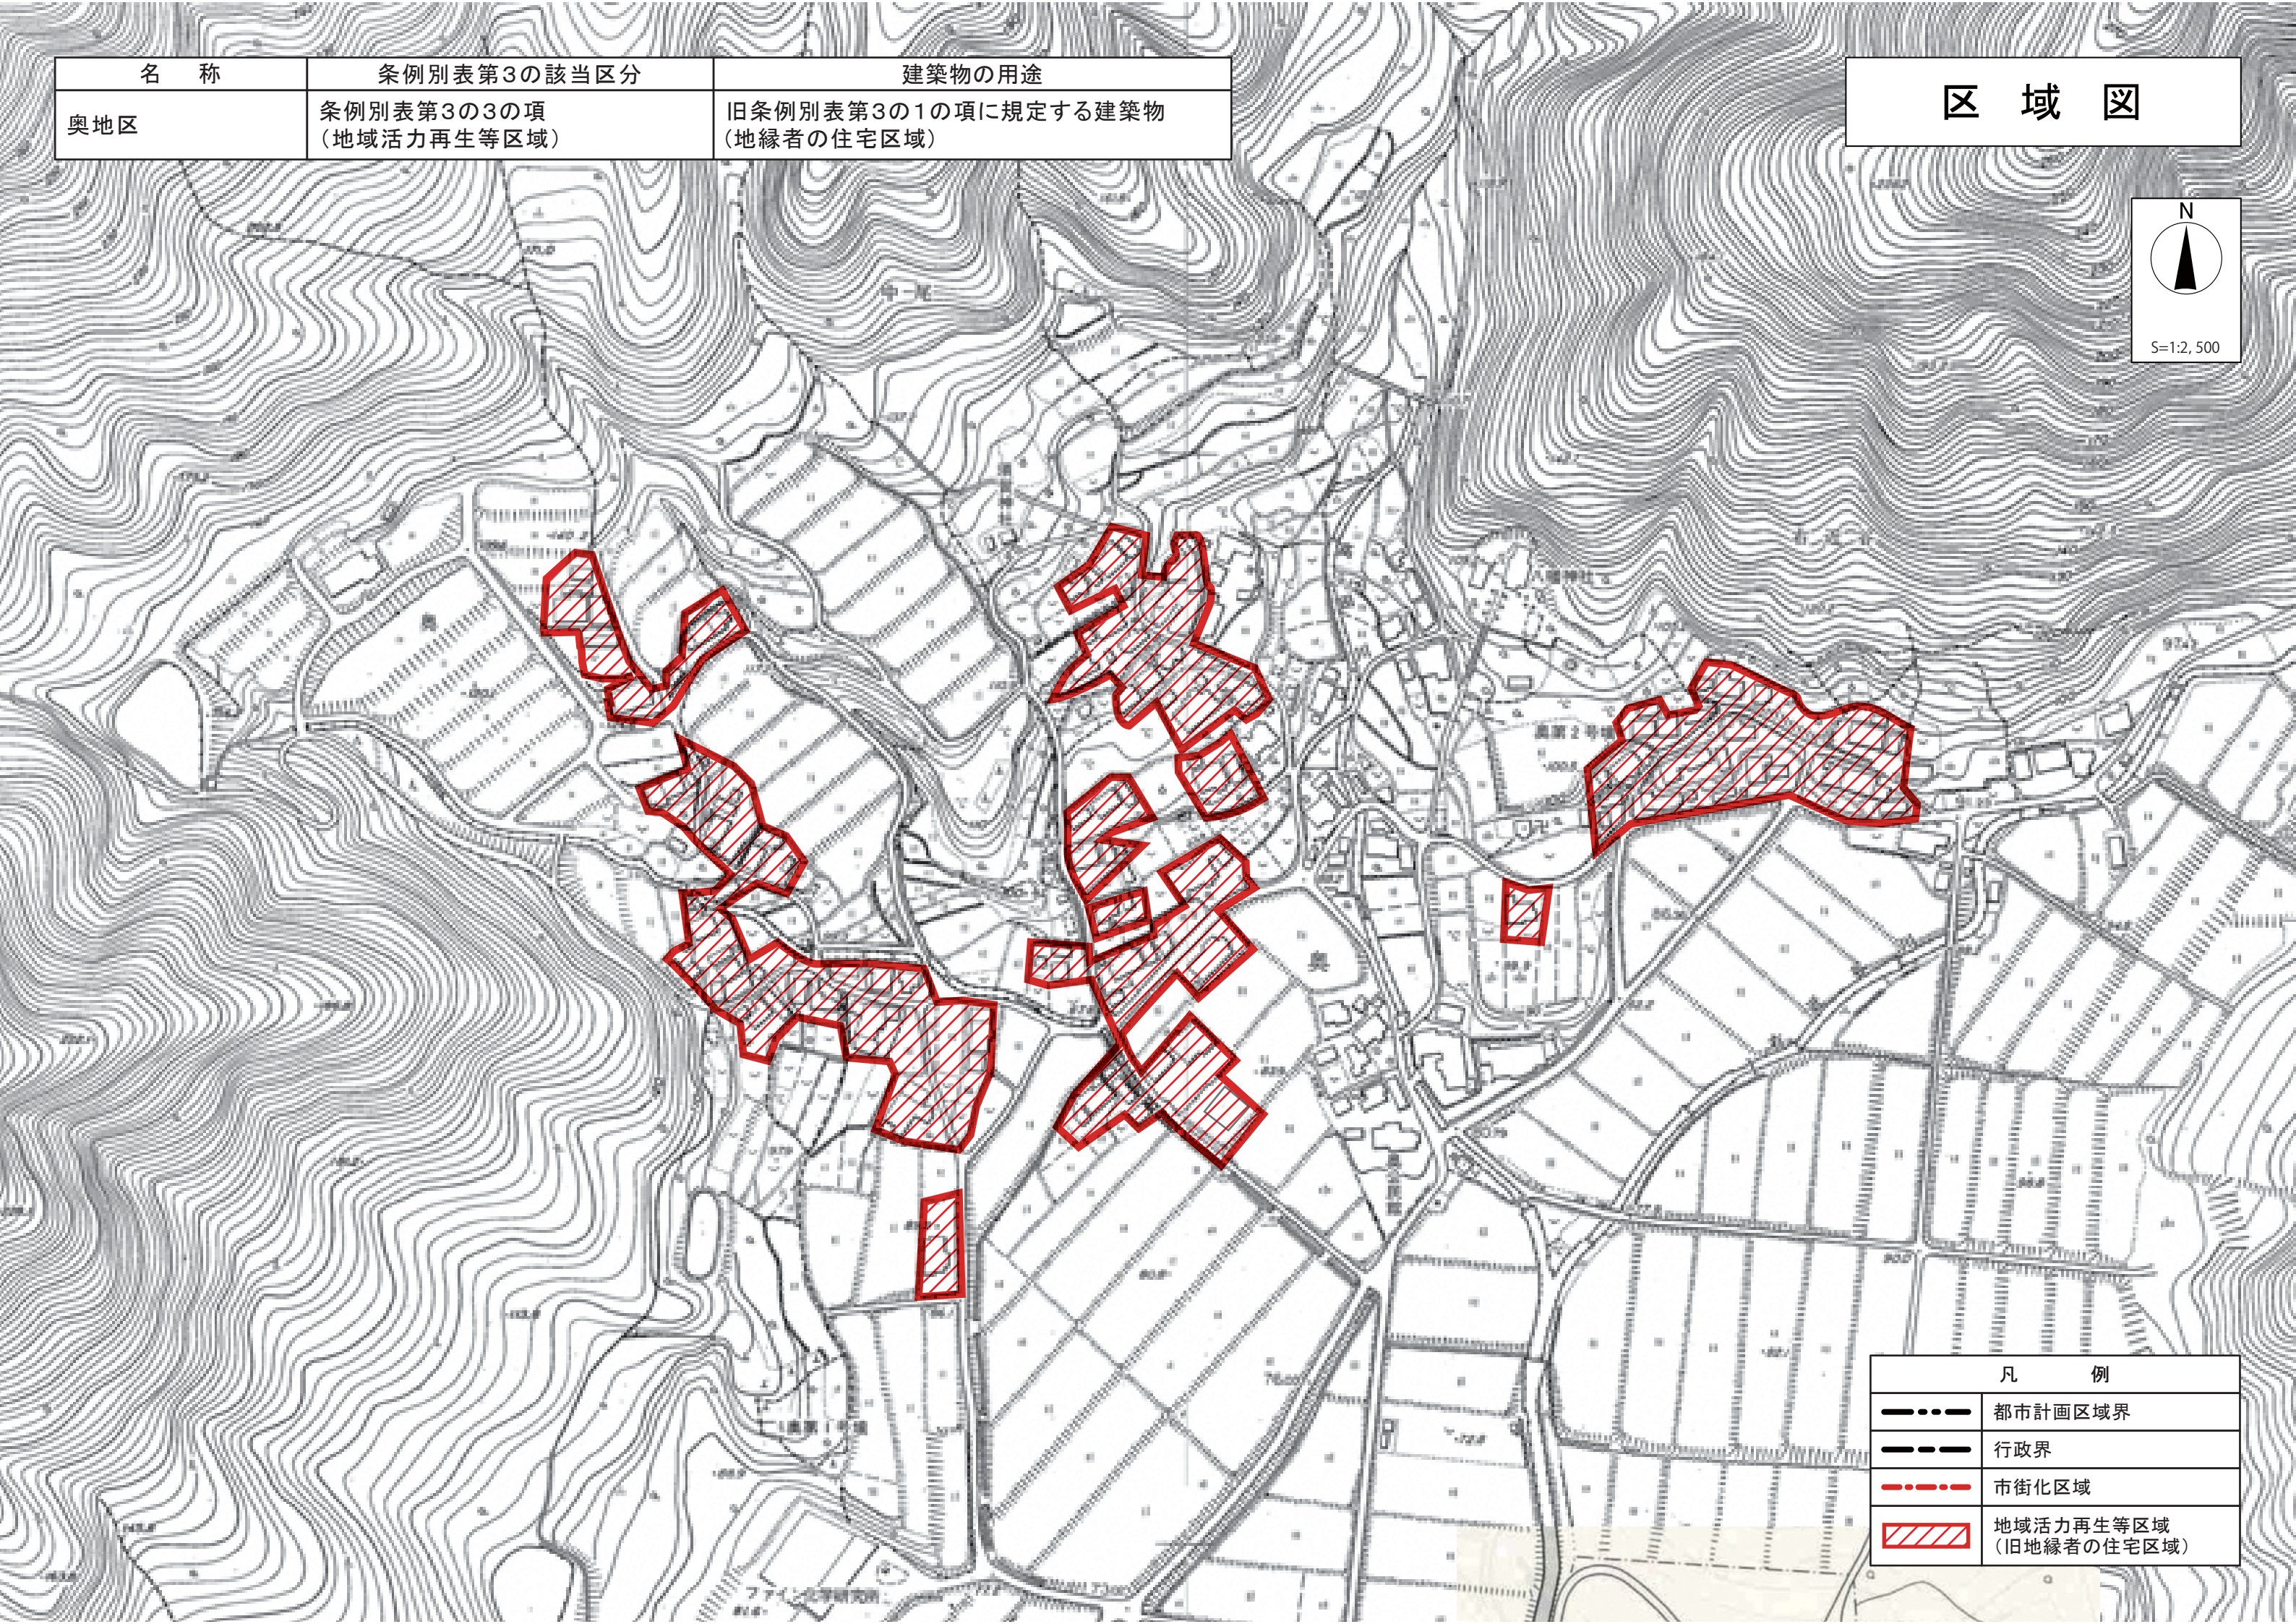

| 名称 | 条例別表第3の該当区分 | 建築物の用途 |
|-----|---------------------------|-----------------------------------|
| 奥地区 | 条例別表第3の3の項 (地域活力再生等区域) | 旧条例別表第3の1の項に規定する建築物 (地縁者の住宅区域) |

区域図

| 凡 例 | |
|-----|--------------------------|
| --- | 都市計画区域界 |
| --- | 行政界 |
| --- | 市街化区域 |
| /// | 地域活力再生等区域 (旧地縁者の住宅区域) |