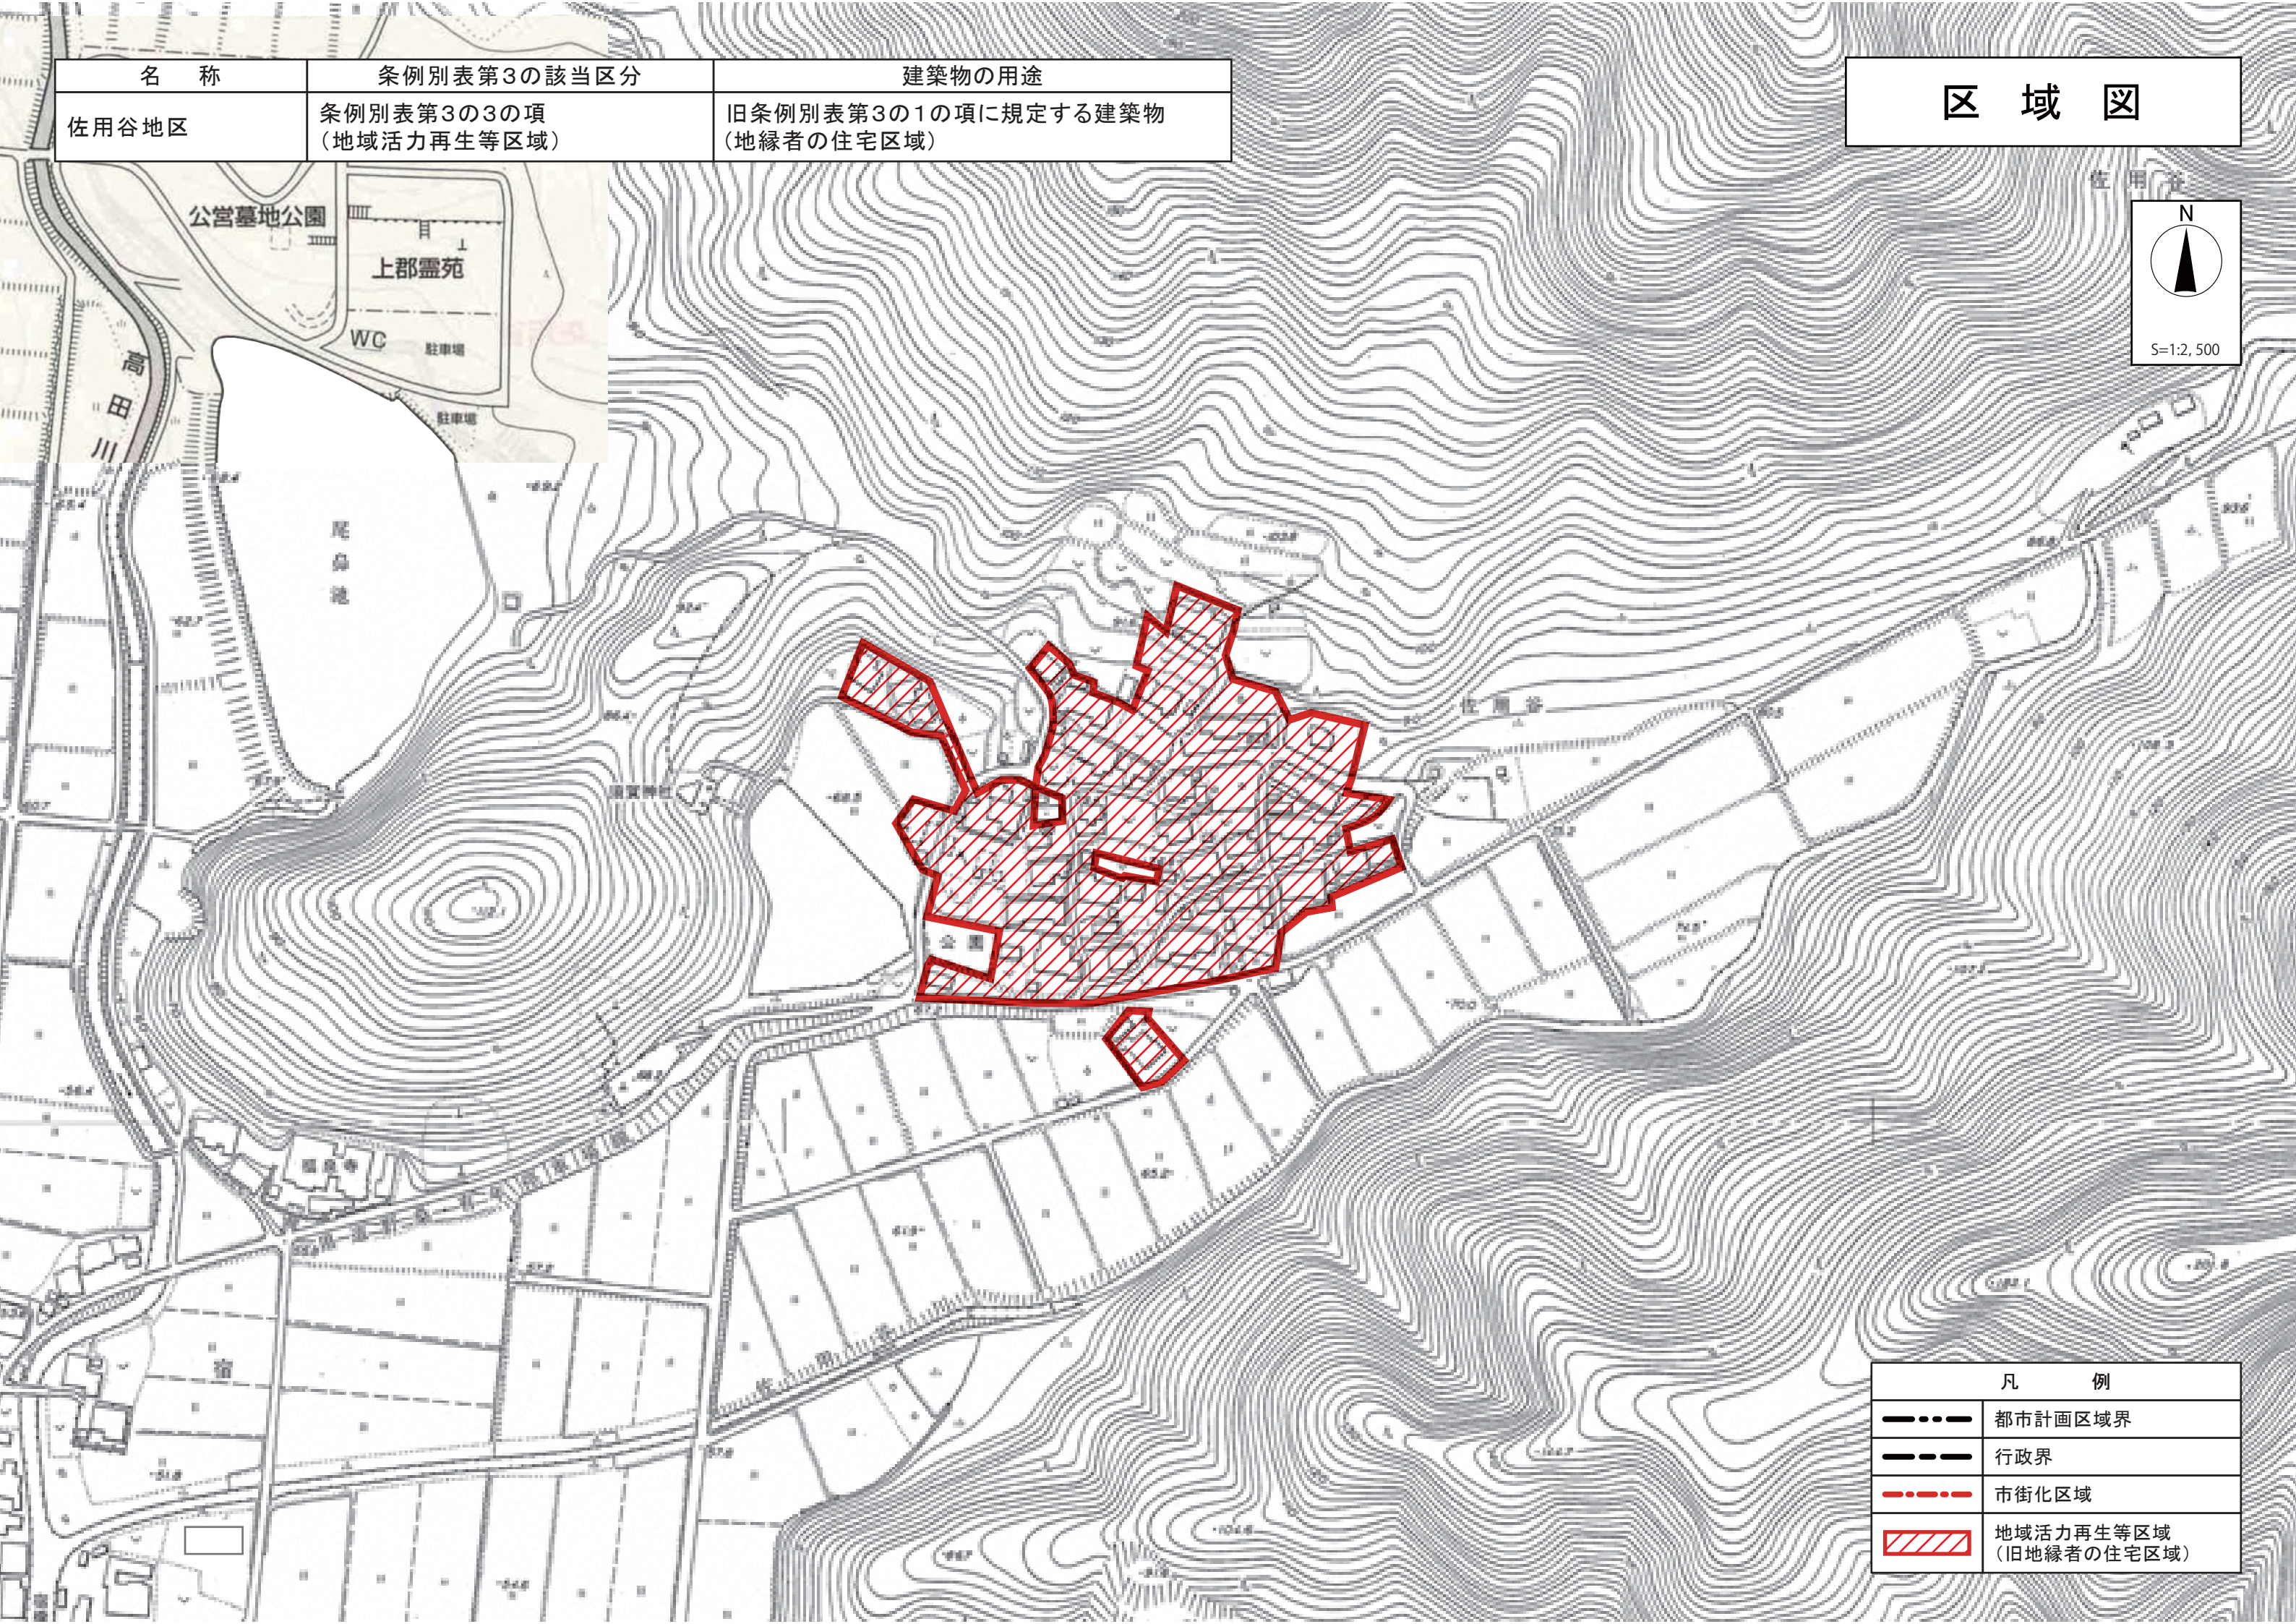

名称	条例別表第3の該当区分	建築物の用途
佐用谷地区	条例別表第3の3の項 (地域活力再生等区域)	旧条例別表第3の1の項に規定する建築物 (地縁者の住宅区域)

区域図

凡 例	
	都市計画区域界
	行政界
	市街化区域
	地域活力再生等区域 (旧地縁者の住宅区域)