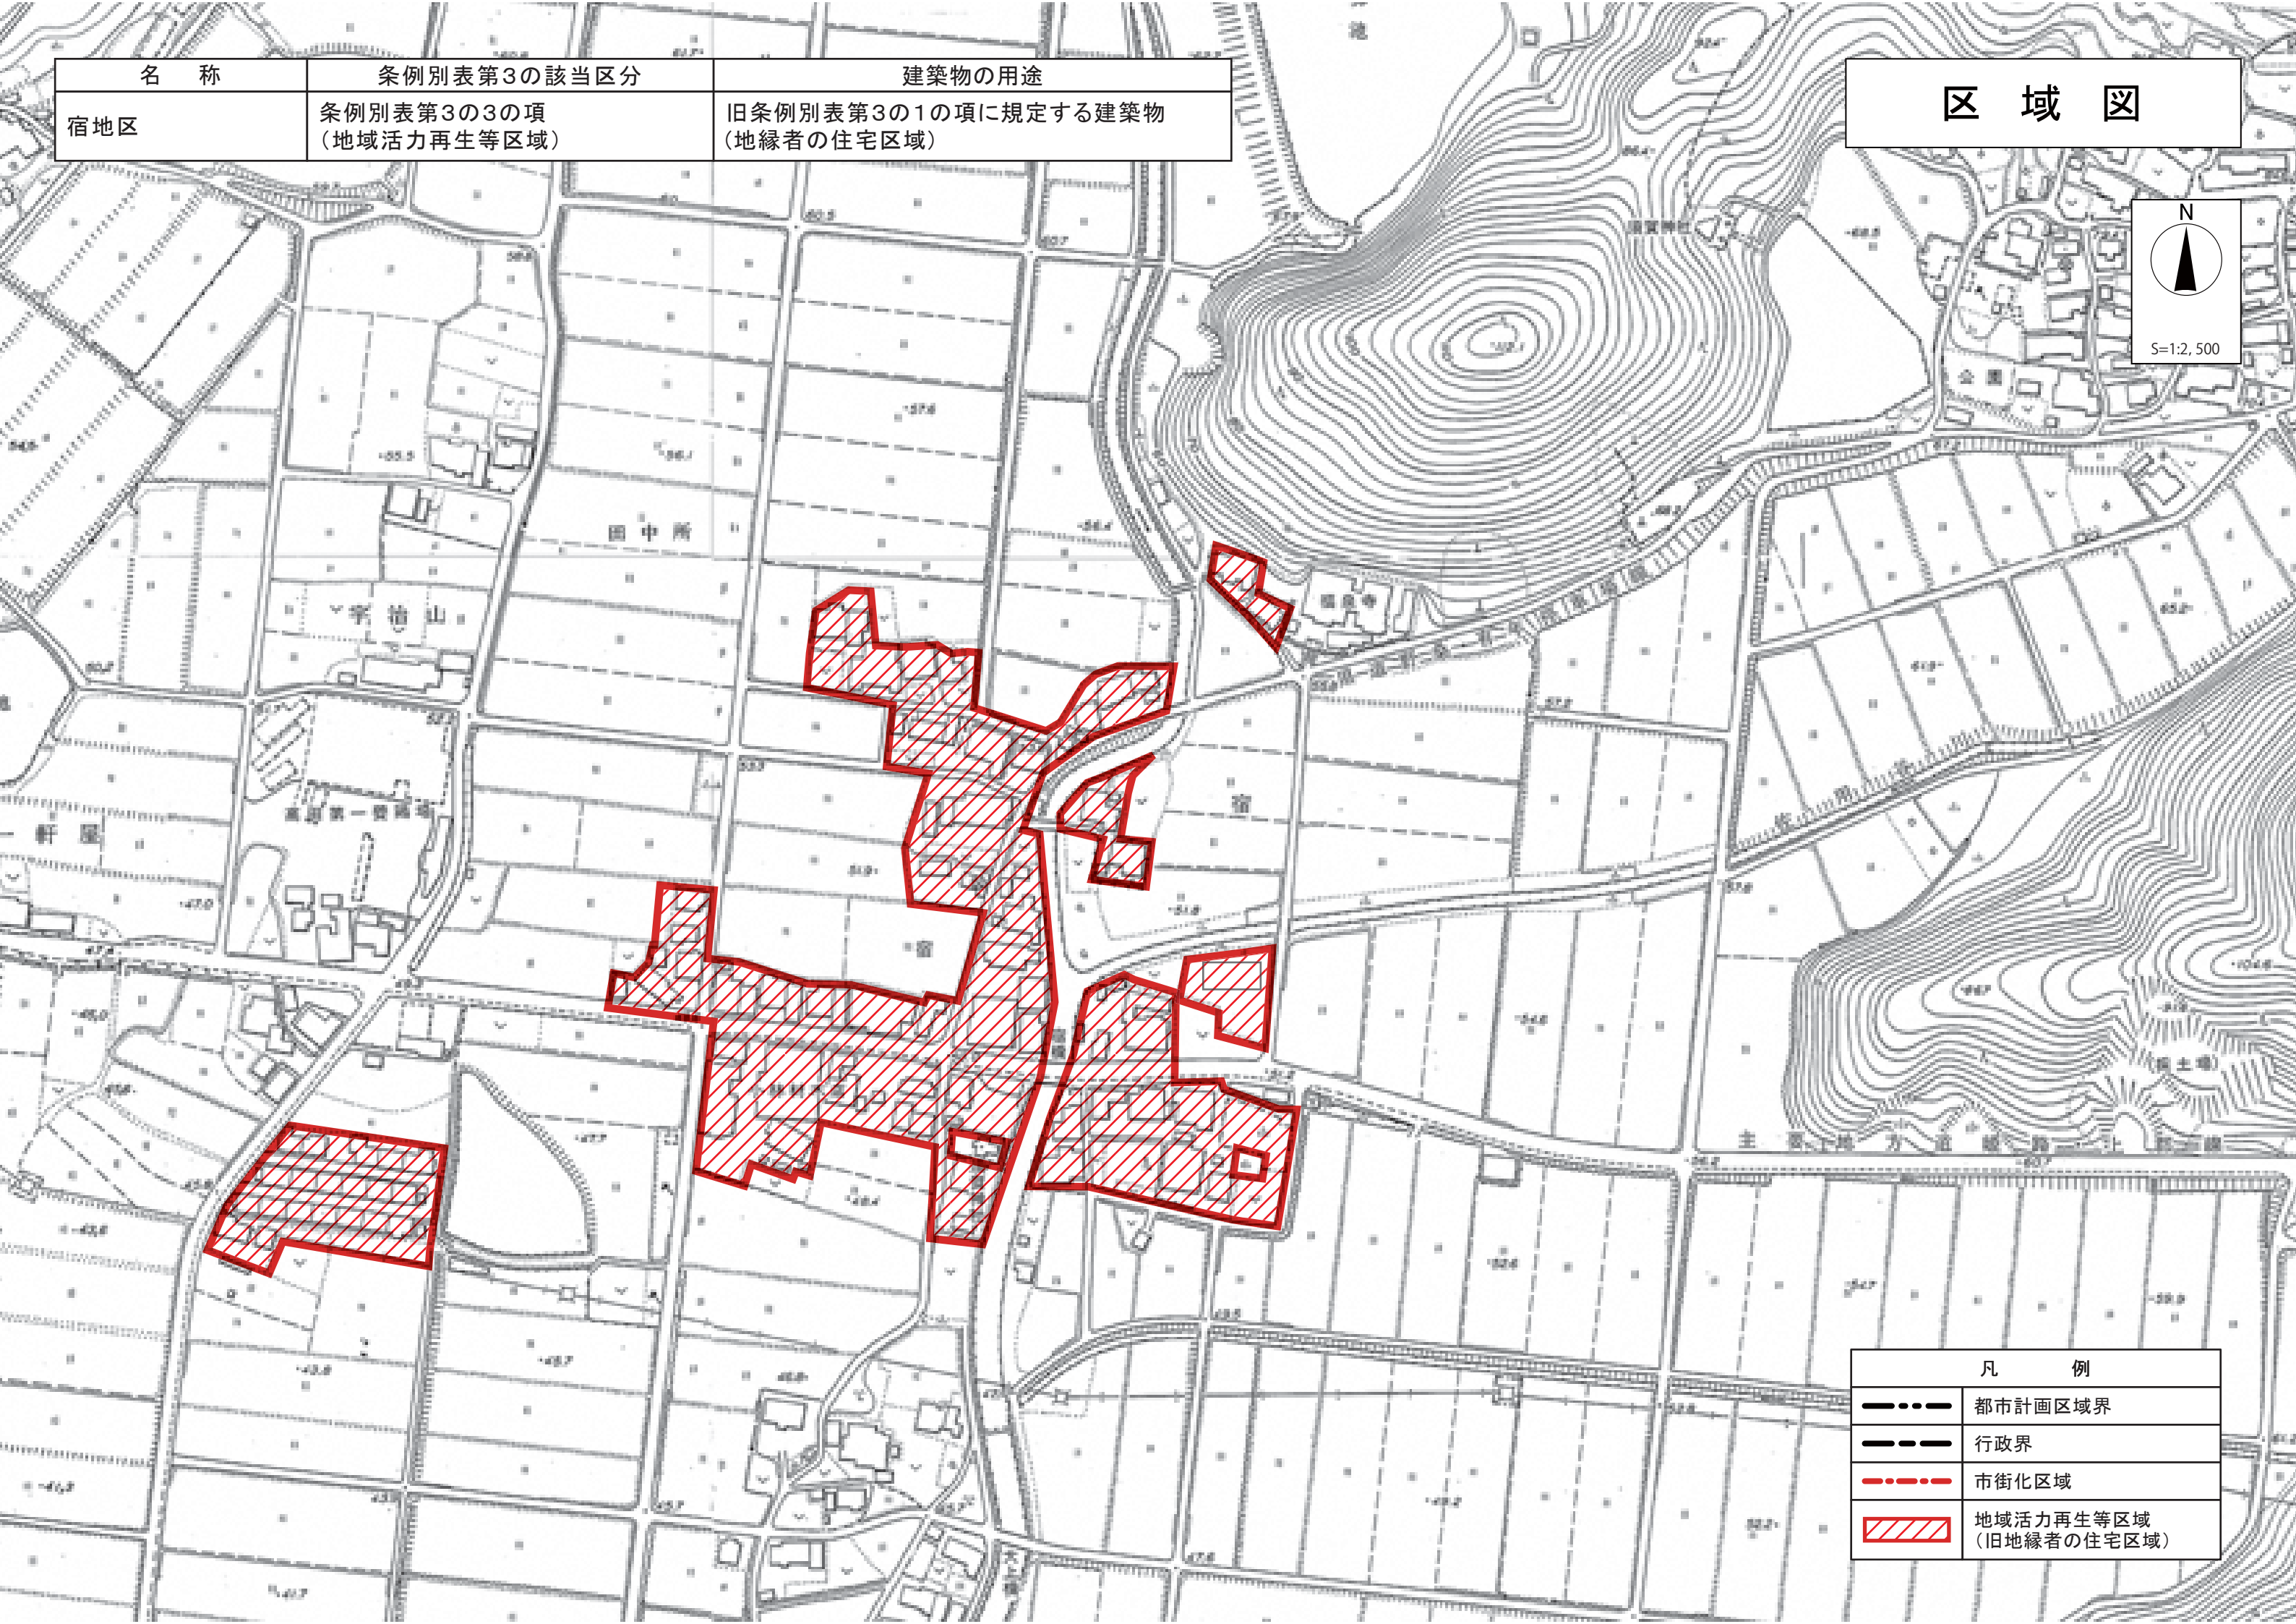

名称	条例別表第3の該当区分	建築物の用途
宿地区	条例別表第3の3の項 (地域活力再生等区域)	旧条例別表第3の1の項に規定する建築物 (地縁者の住宅区域)

区域図

凡 例	
	都市計画区域界
	行政界
	市街化区域
	地域活力再生等区域 (旧地縁者の住宅区域)