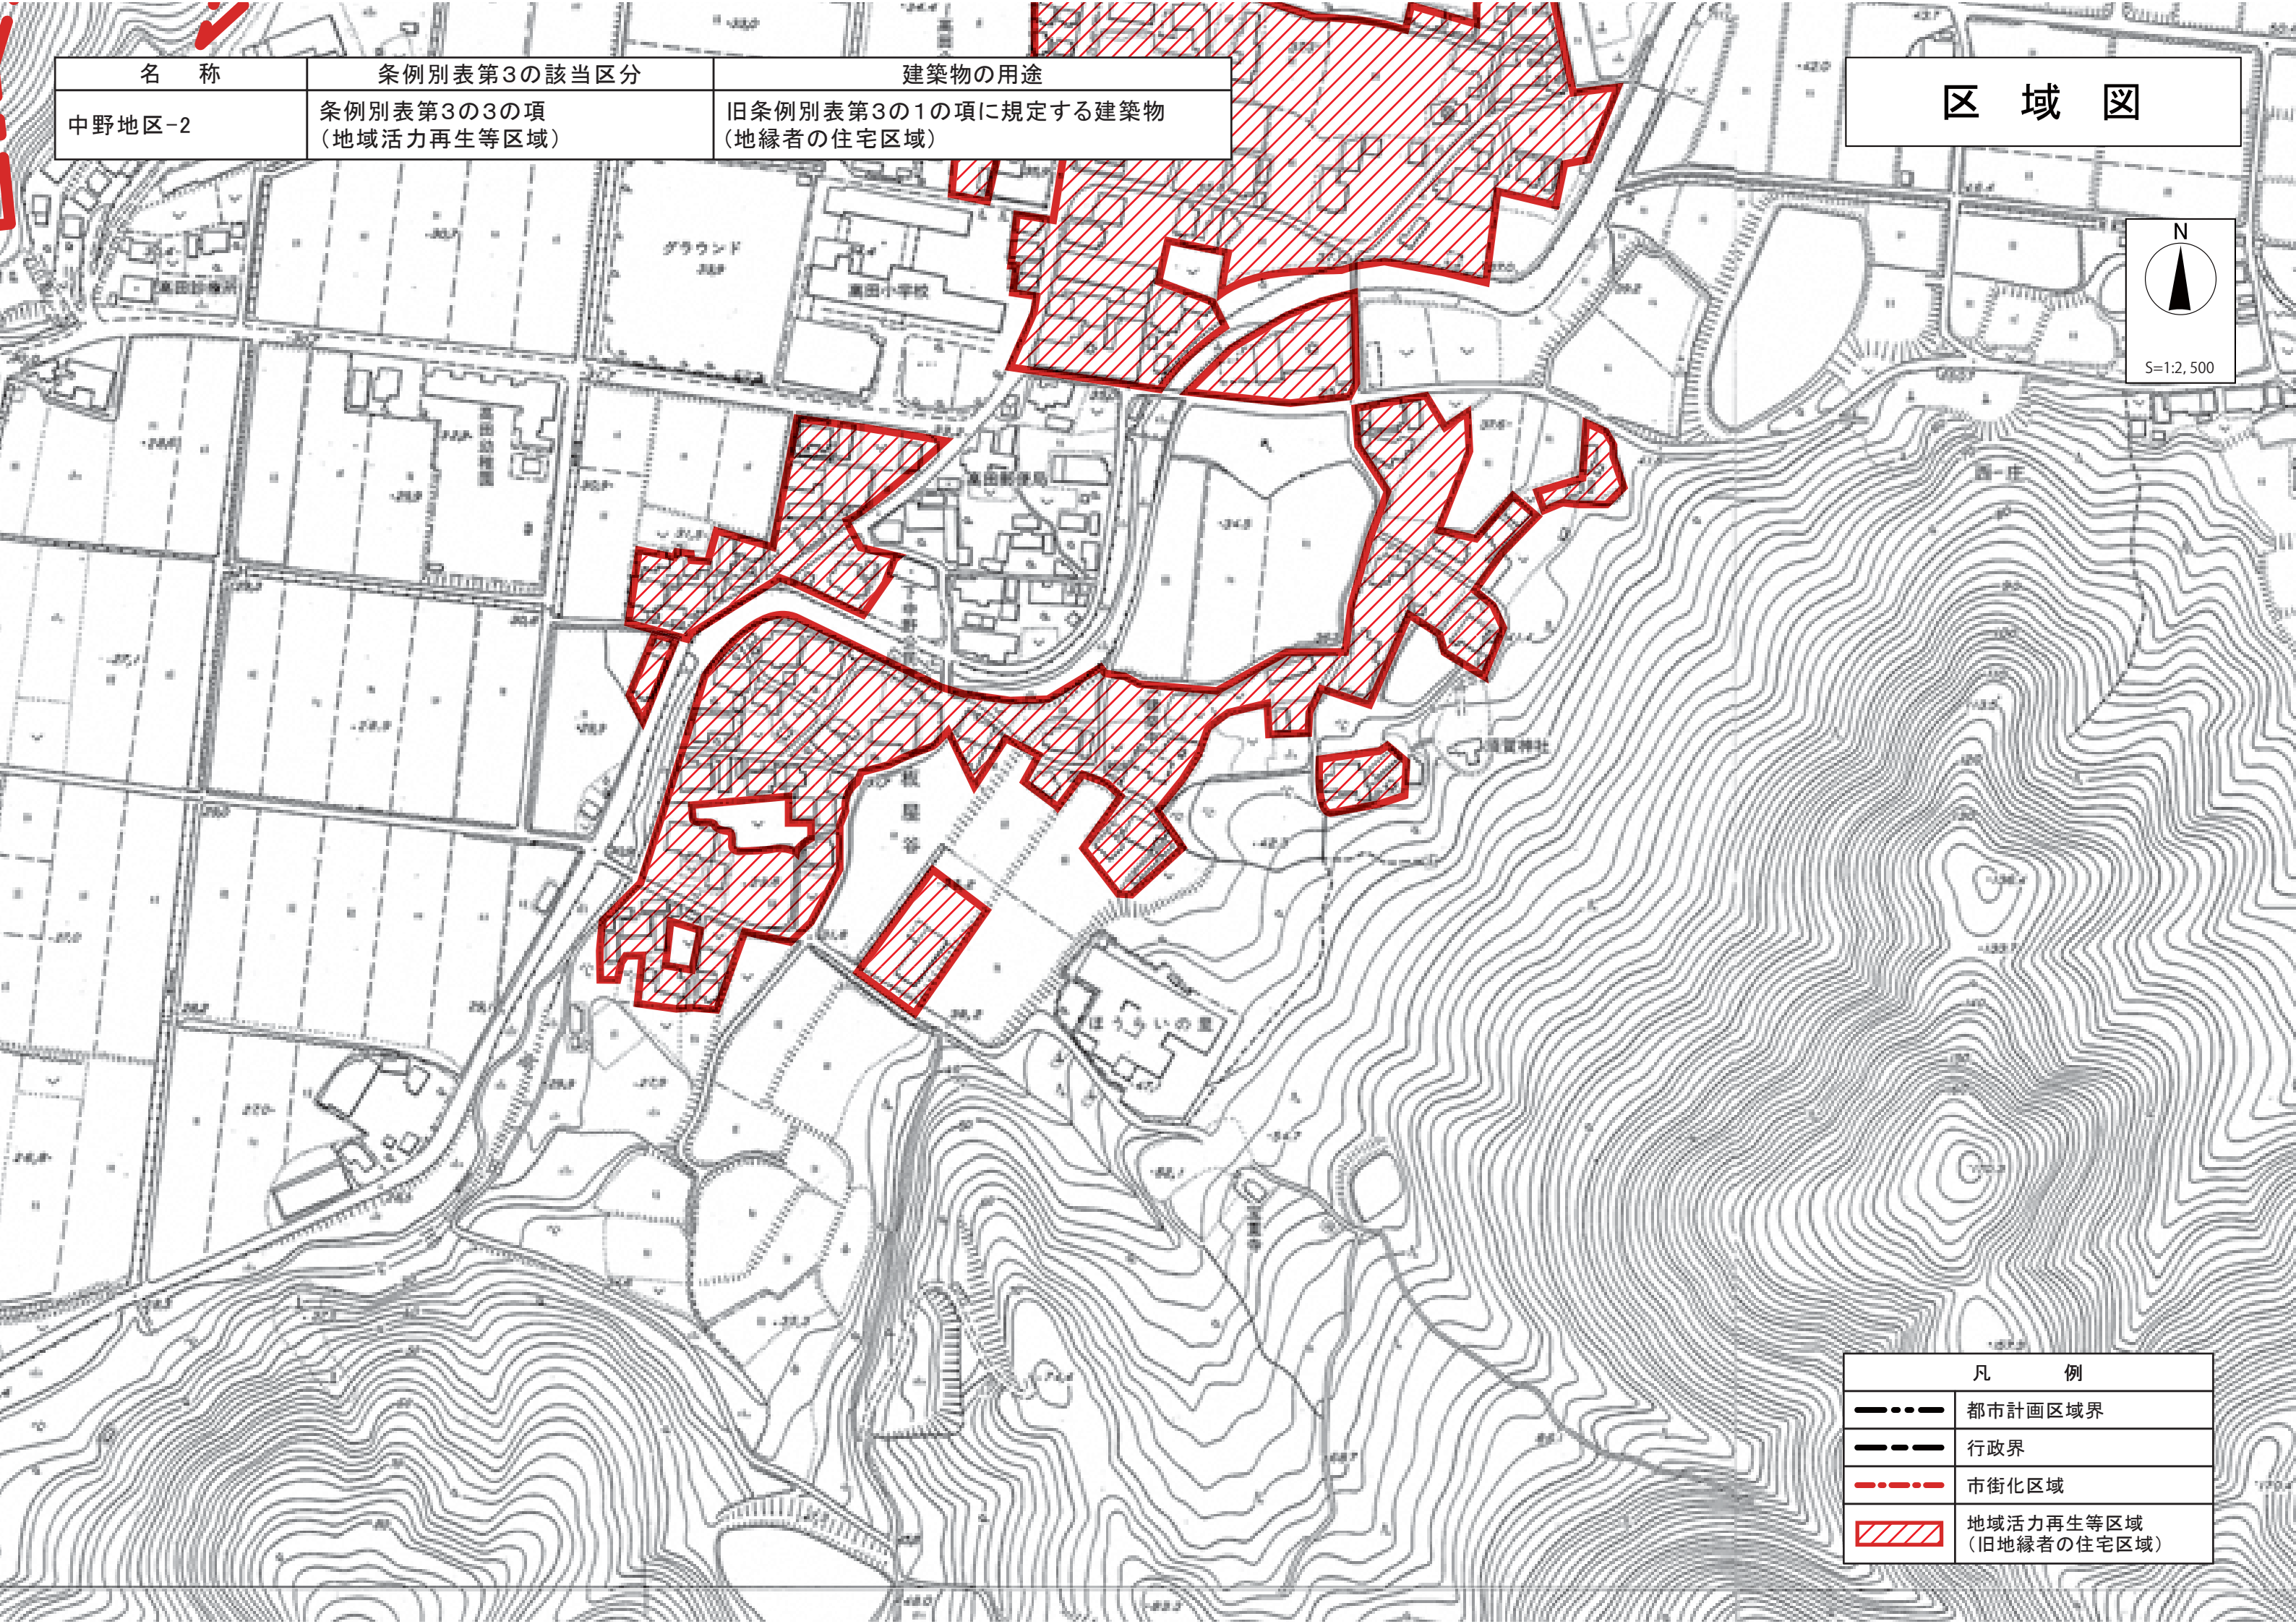

名称	条例別表第3の該当区分	建築物の用途
中野地区-2	条例別表第3の3の項 (地域活力再生等区域)	旧条例別表第3の1の項に規定する建築物 (地縁者の住宅区域)

# 区域図

凡 例	
	都市計画区域界
	行政界
	市街化区域
	地域活力再生等区域 (旧地縁者の住宅区域)