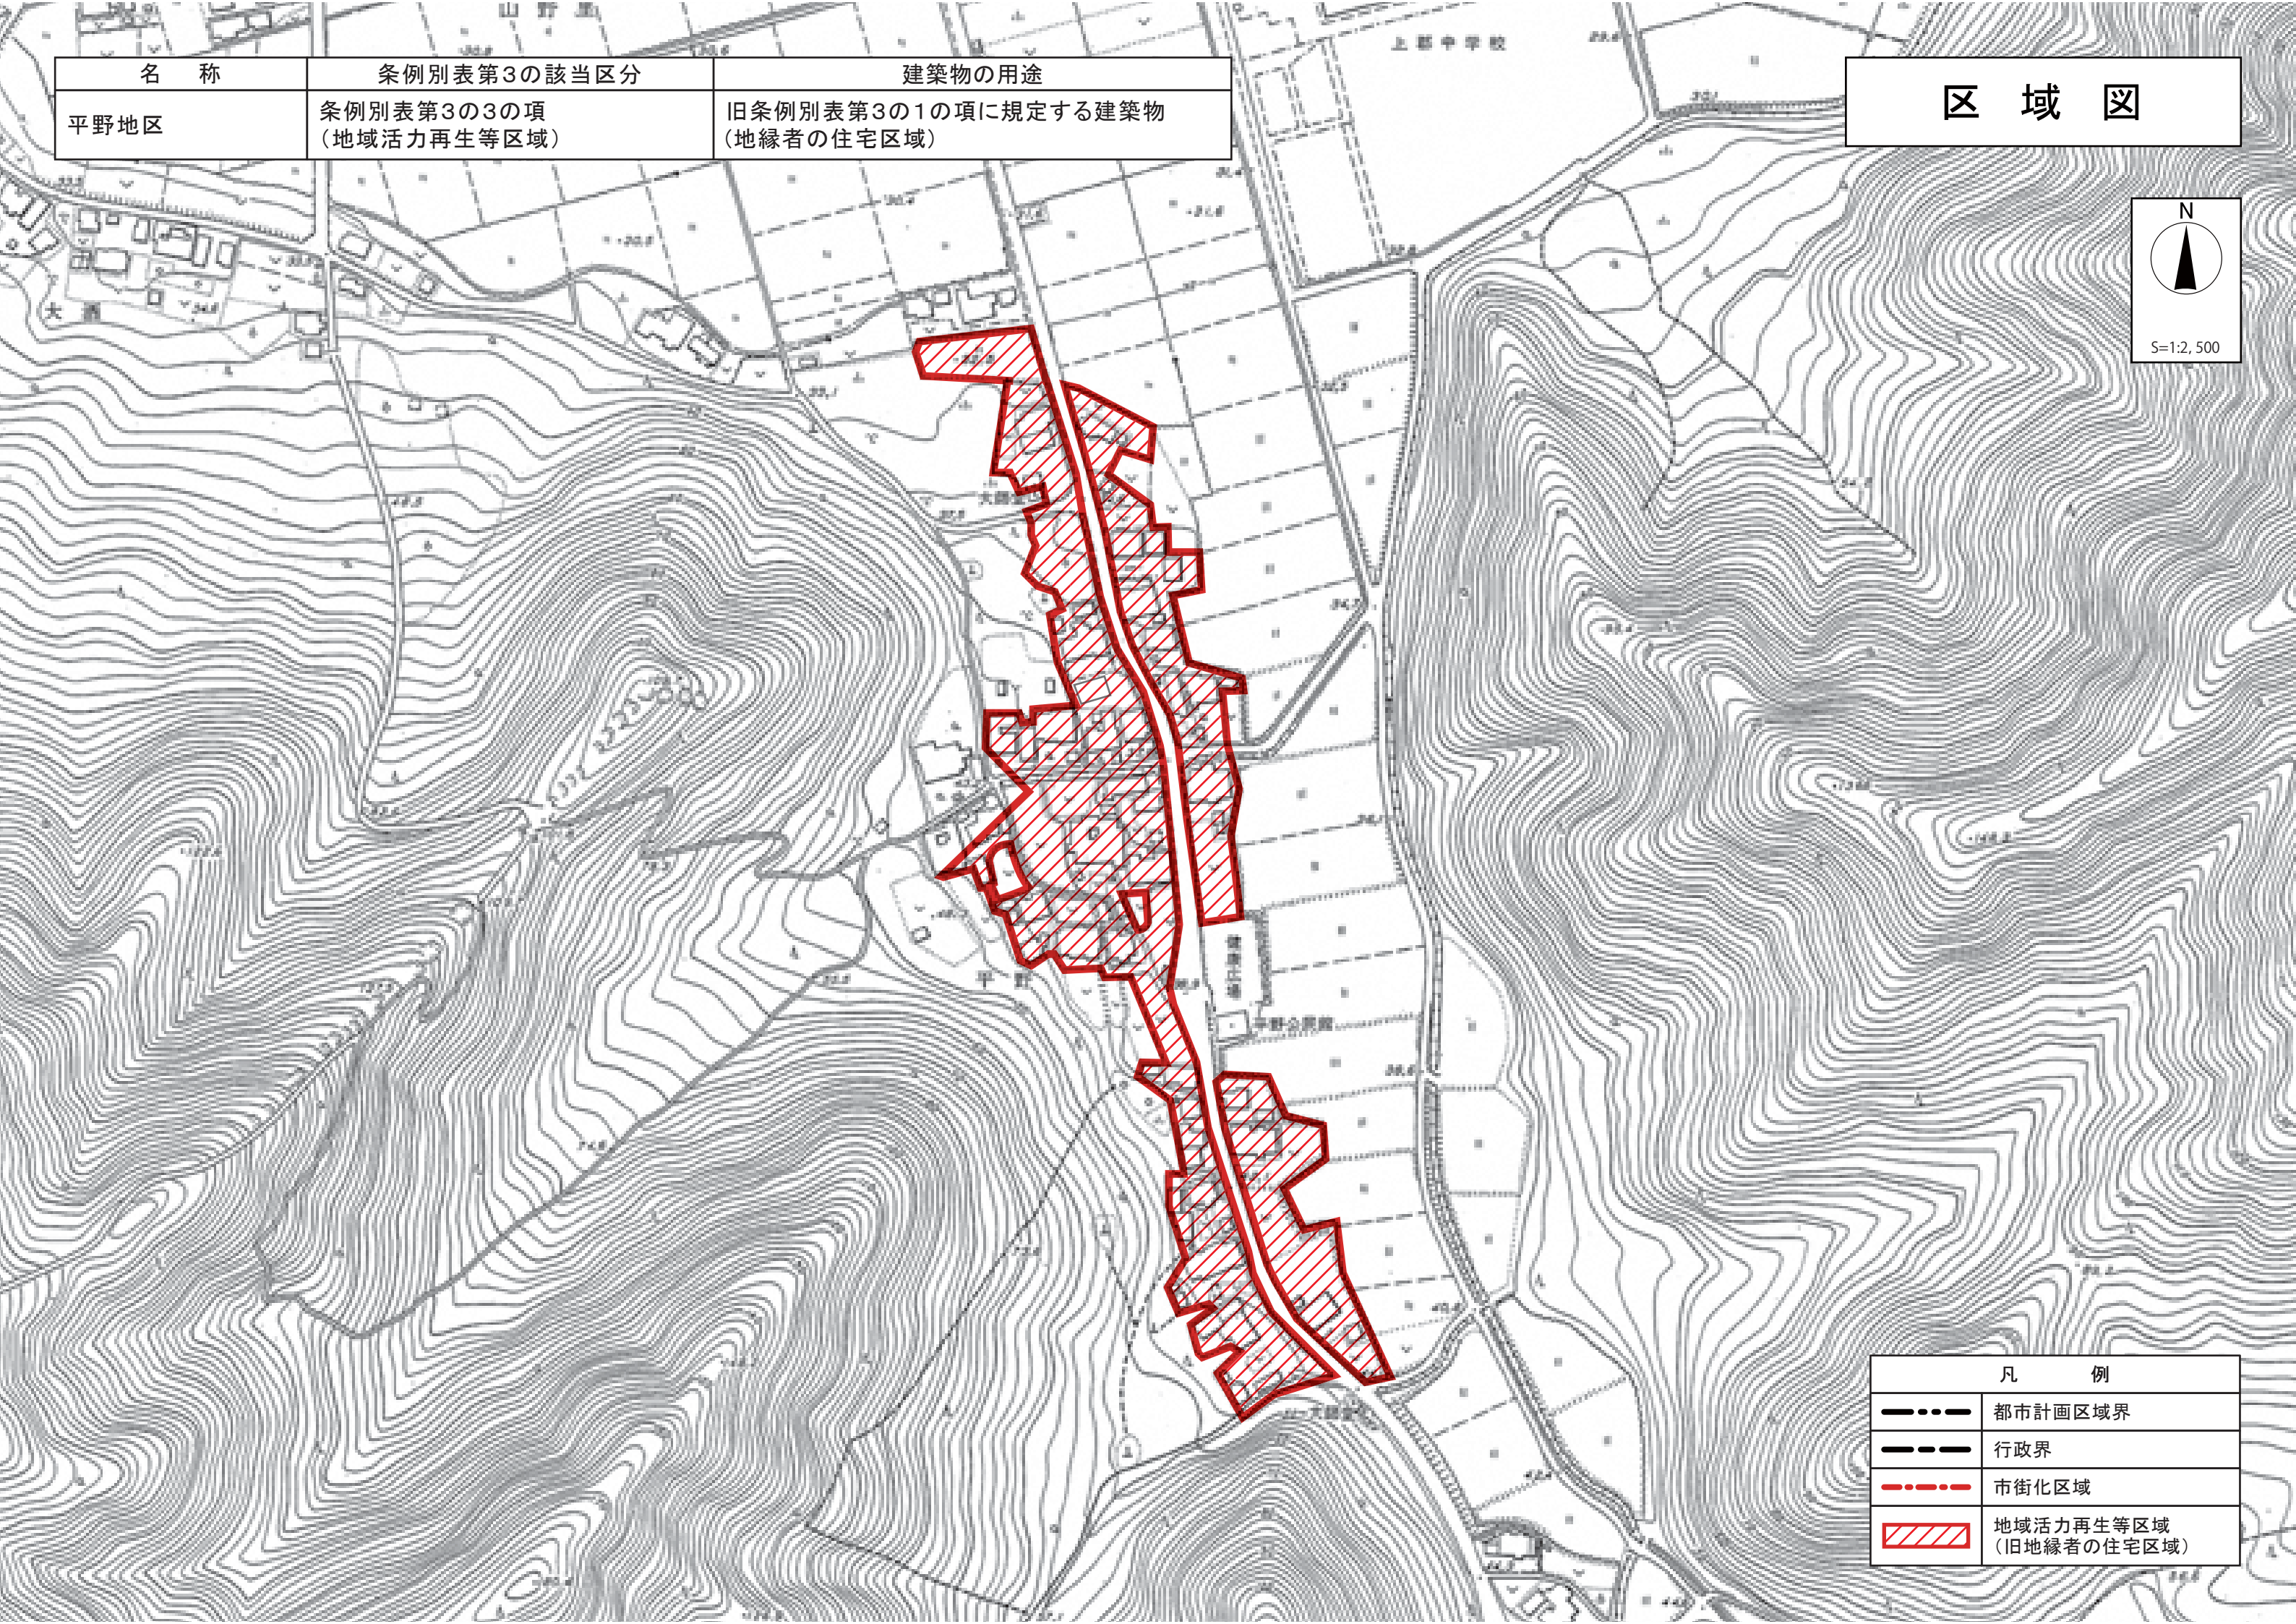

名称	条例別表第3の該当区分	建築物の用途
平野地区	条例別表第3の3の項 (地域活力再生等区域)	旧条例別表第3の1の項に規定する建築物 (地縁者の住宅区域)

区域図

凡 例	
— · — · —	都市計画区域界
— — — —	行政界
— · — · —	市街化区域
▨	地域活力再生等区域 (旧地縁者の住宅区域)