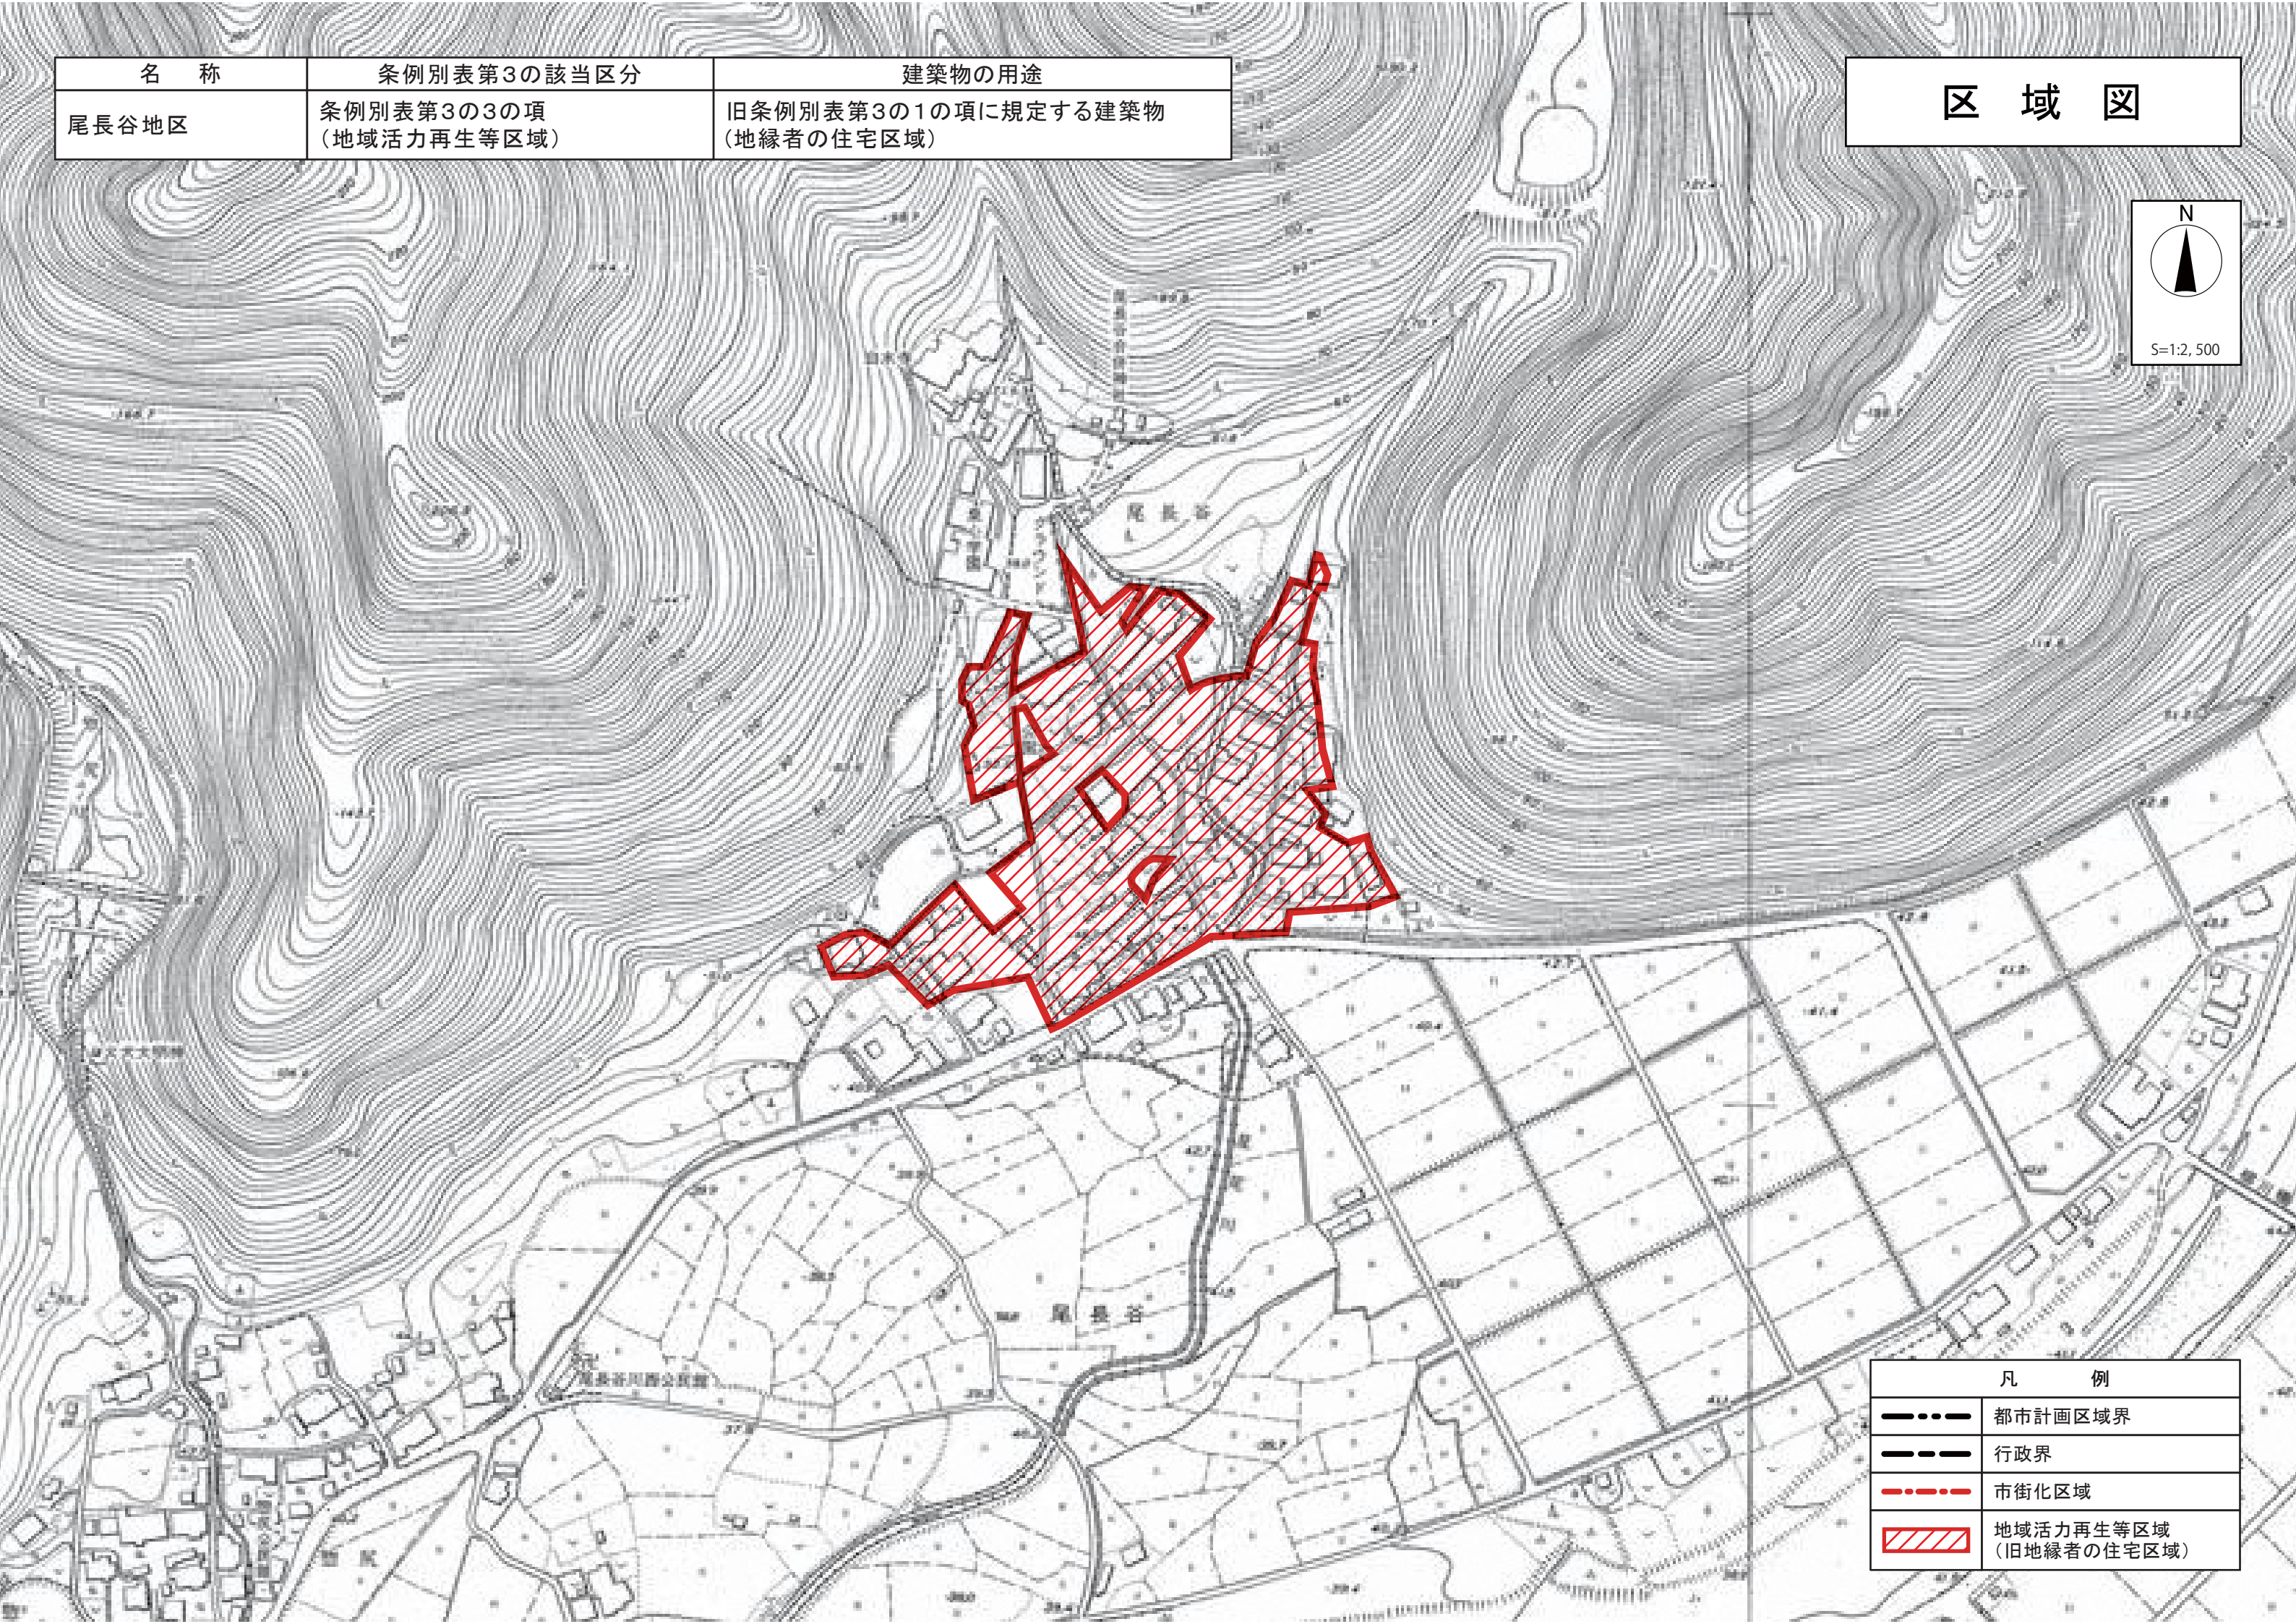

名称	条例別表第3の該当区分	建築物の用途
尾長谷地区	条例別表第3の3の項 (地域活力再生等区域)	旧条例別表第3の1の項に規定する建築物 (地縁者の住宅区域)

区域図

凡 例	
	都市計画区域界
	行政界
	市街化区域
	地域活力再生等区域 (旧地縁者の住宅区域)