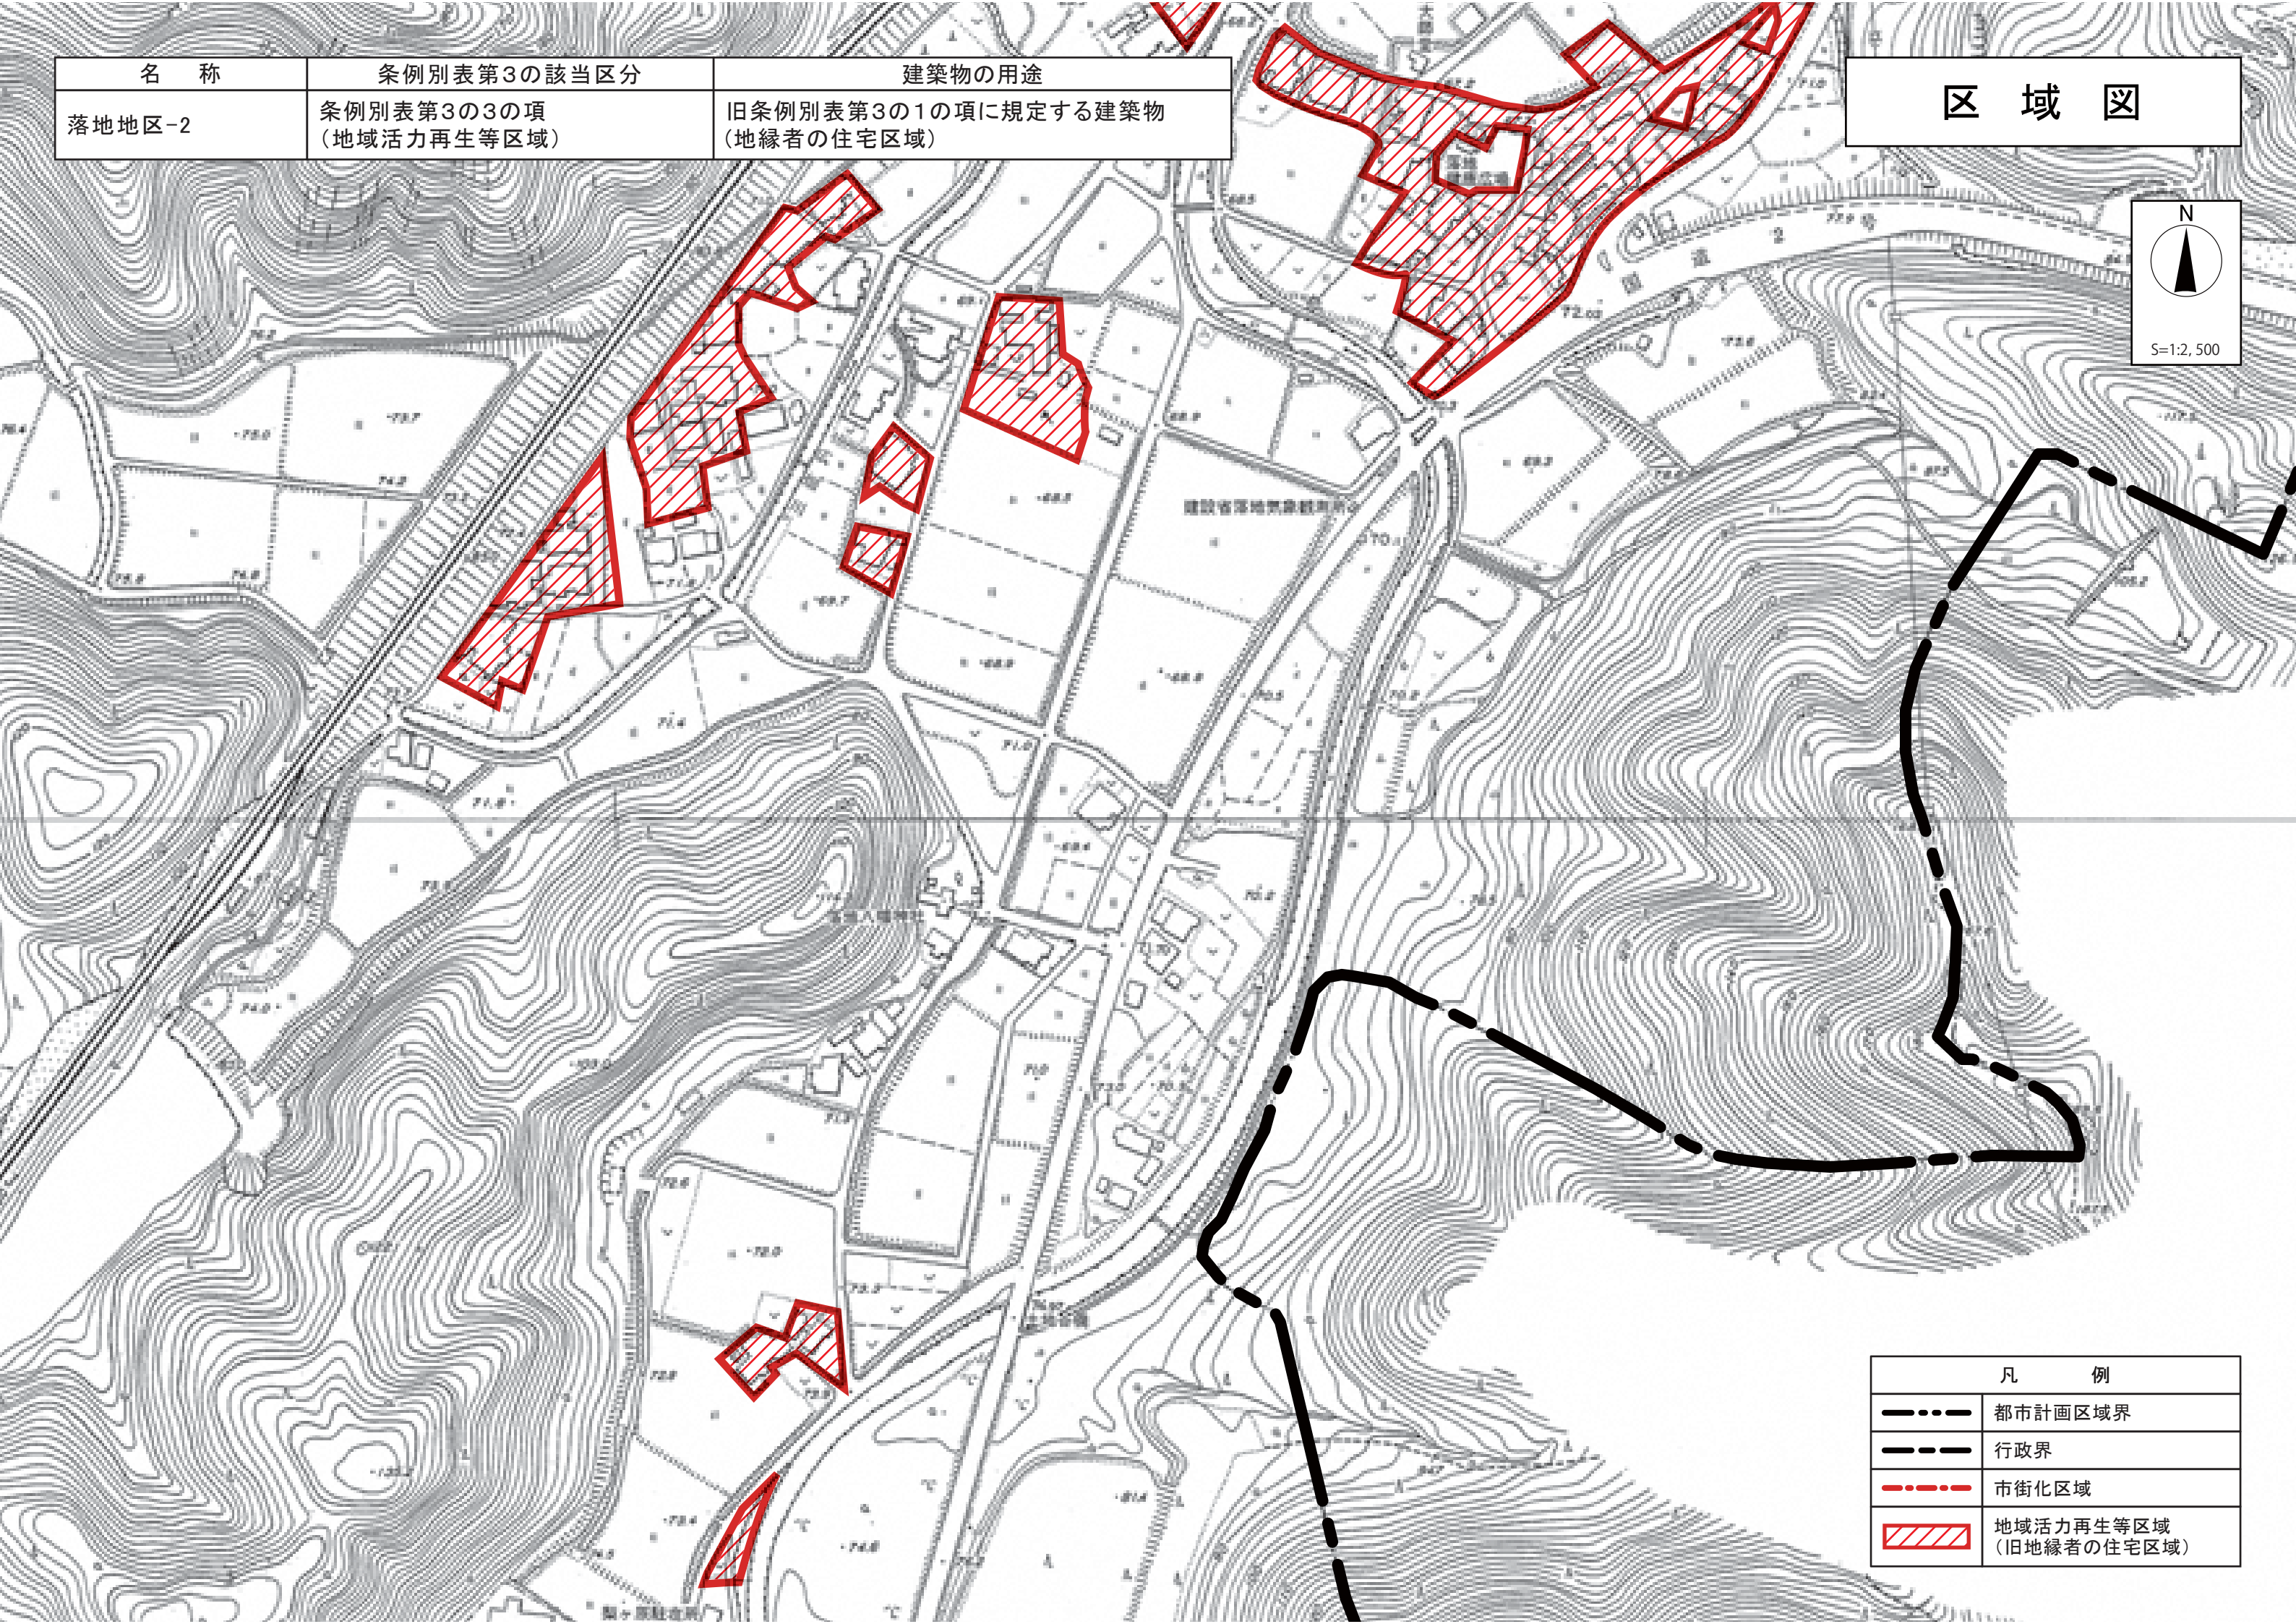

名称	条例別表第3の該当区分	建築物の用途
落地地区-2	条例別表第3の3の項 (地域活力再生等区域)	旧条例別表第3の1の項に規定する建築物 (地縁者の住宅区域)

区域図

凡 例	
	都市計画区域界
	行政界
	市街化区域
	地域活力再生等区域 (旧地縁者の住宅区域)