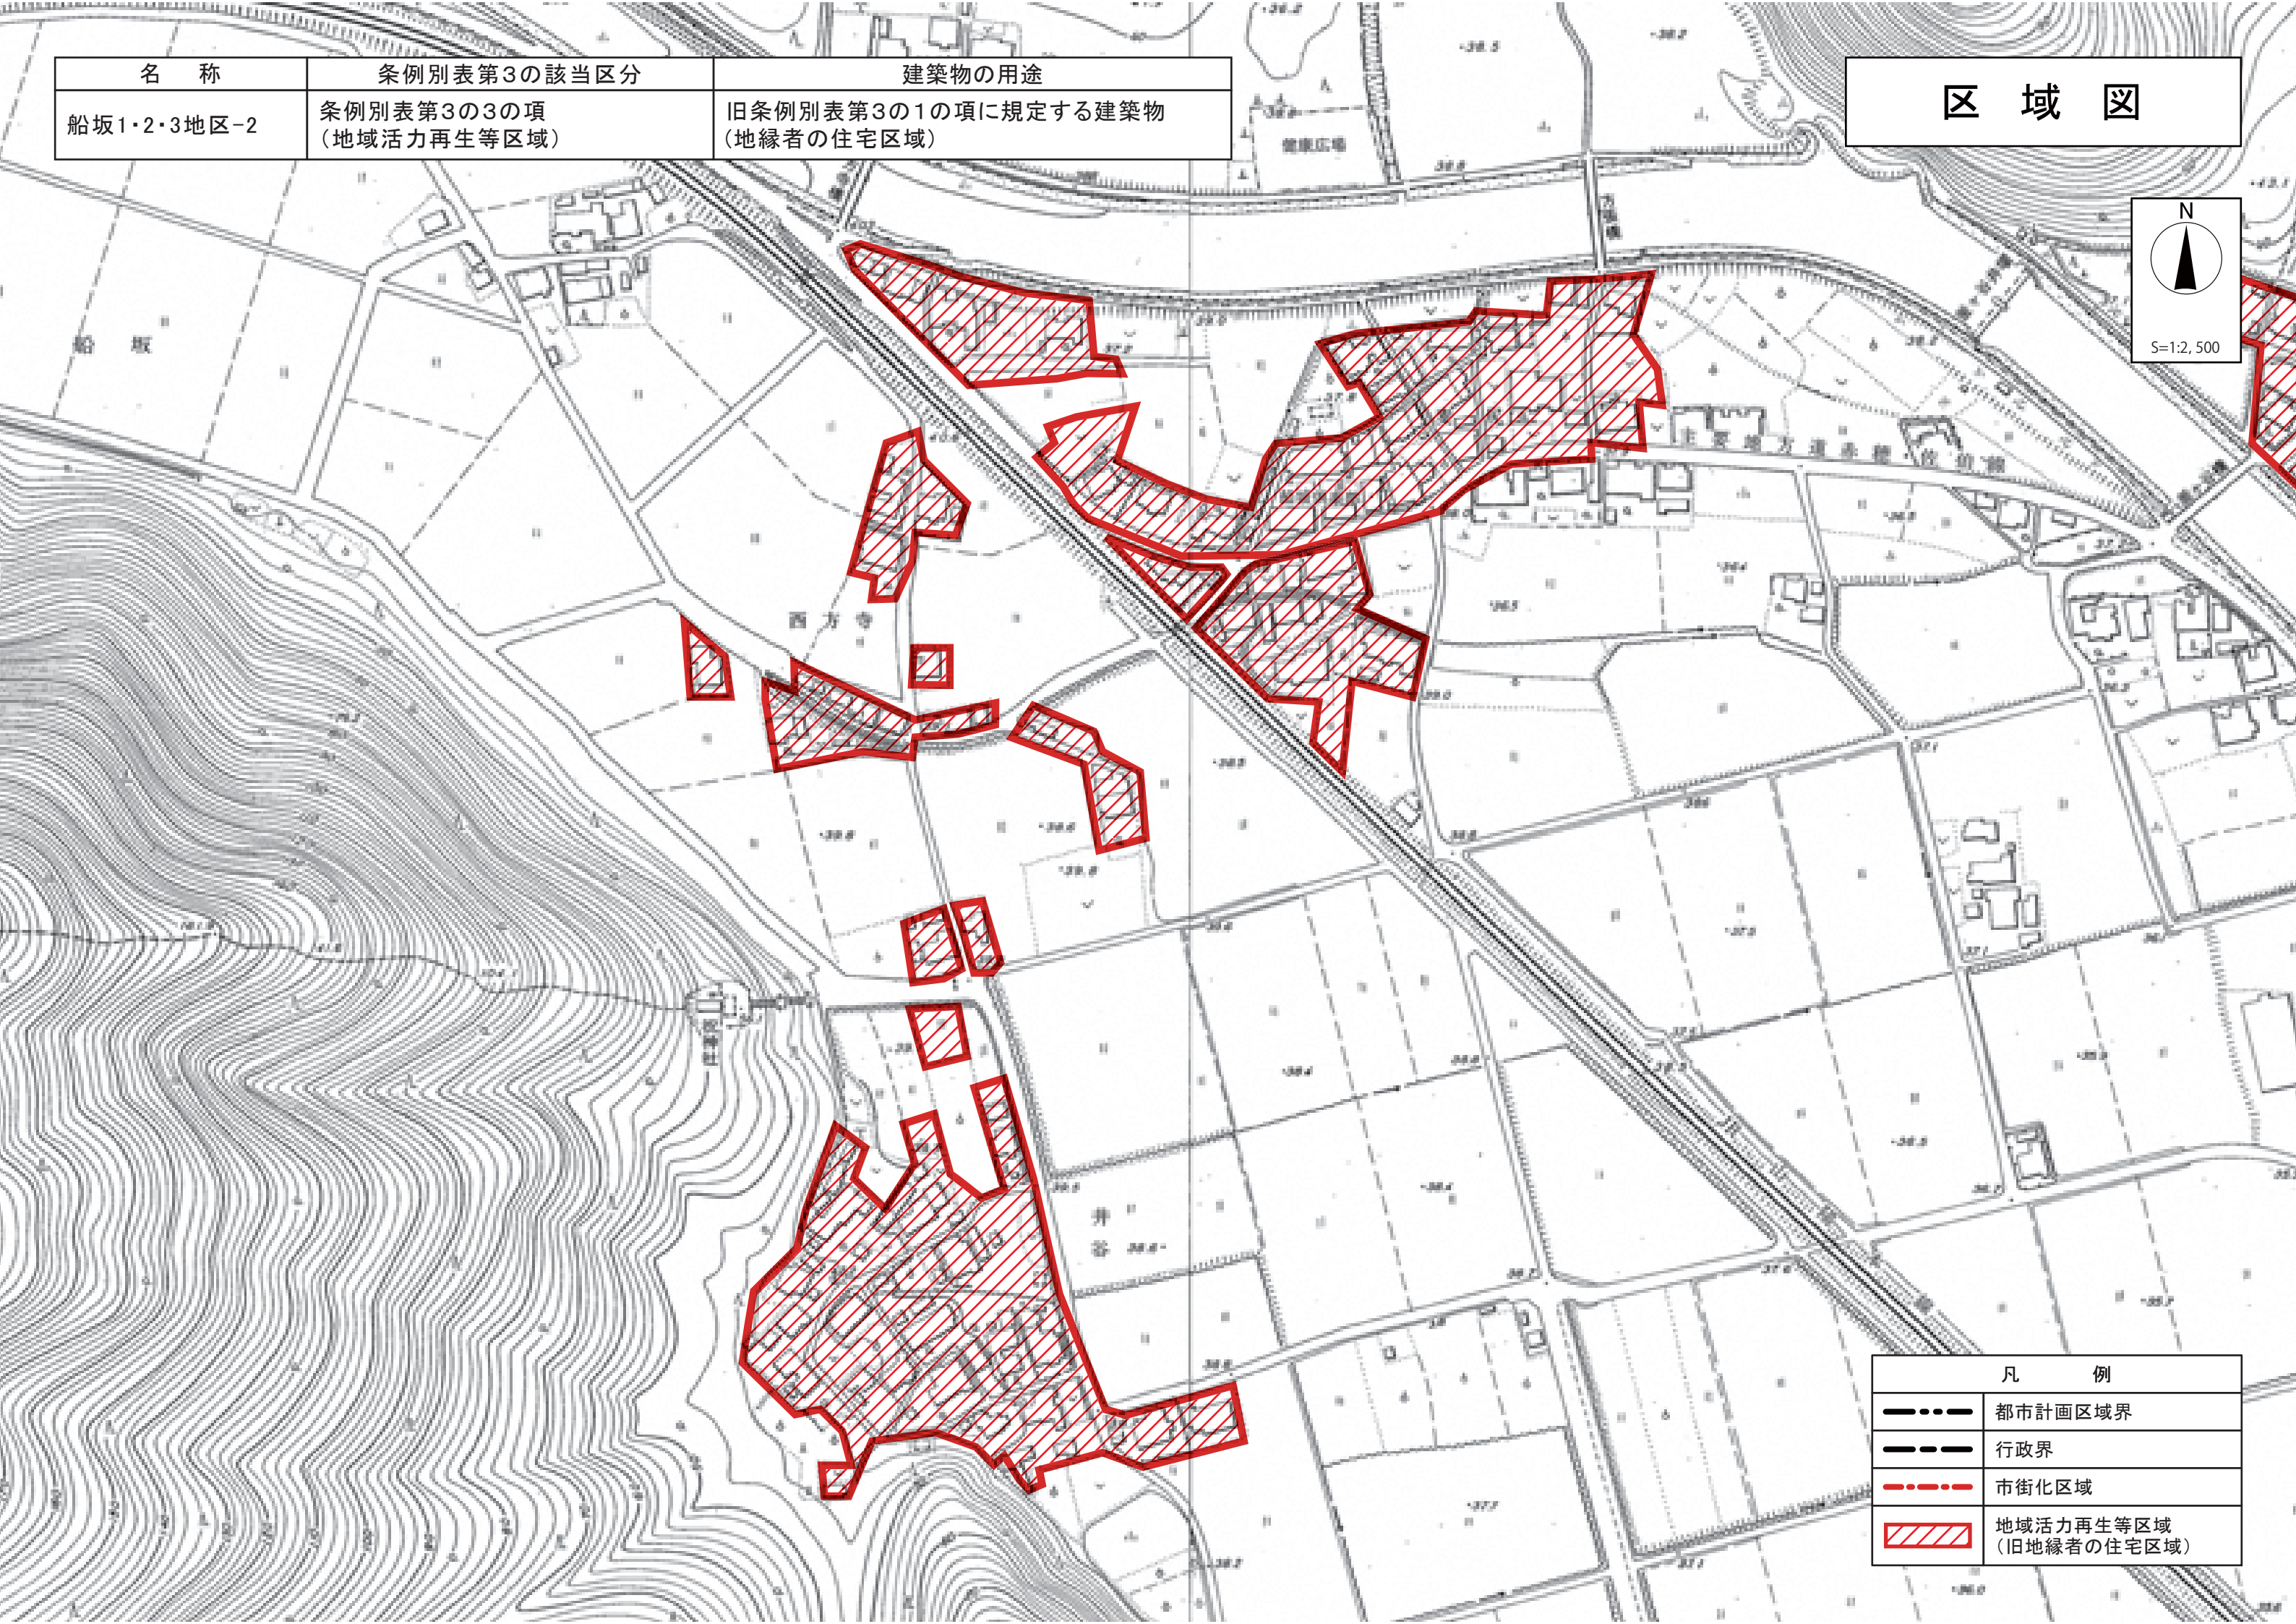

名称	条例別表第3の該当区分	建築物の用途
船坂1・2・3地区-2	条例別表第3の3の項 (地域活力再生等区域)	旧条例別表第3の1の項に規定する建築物 (地縁者の住宅区域)

区域図

凡 例	
	都市計画区域界
	行政界
	市街化区域
	地域活力再生等区域 (旧地縁者の住宅区域)