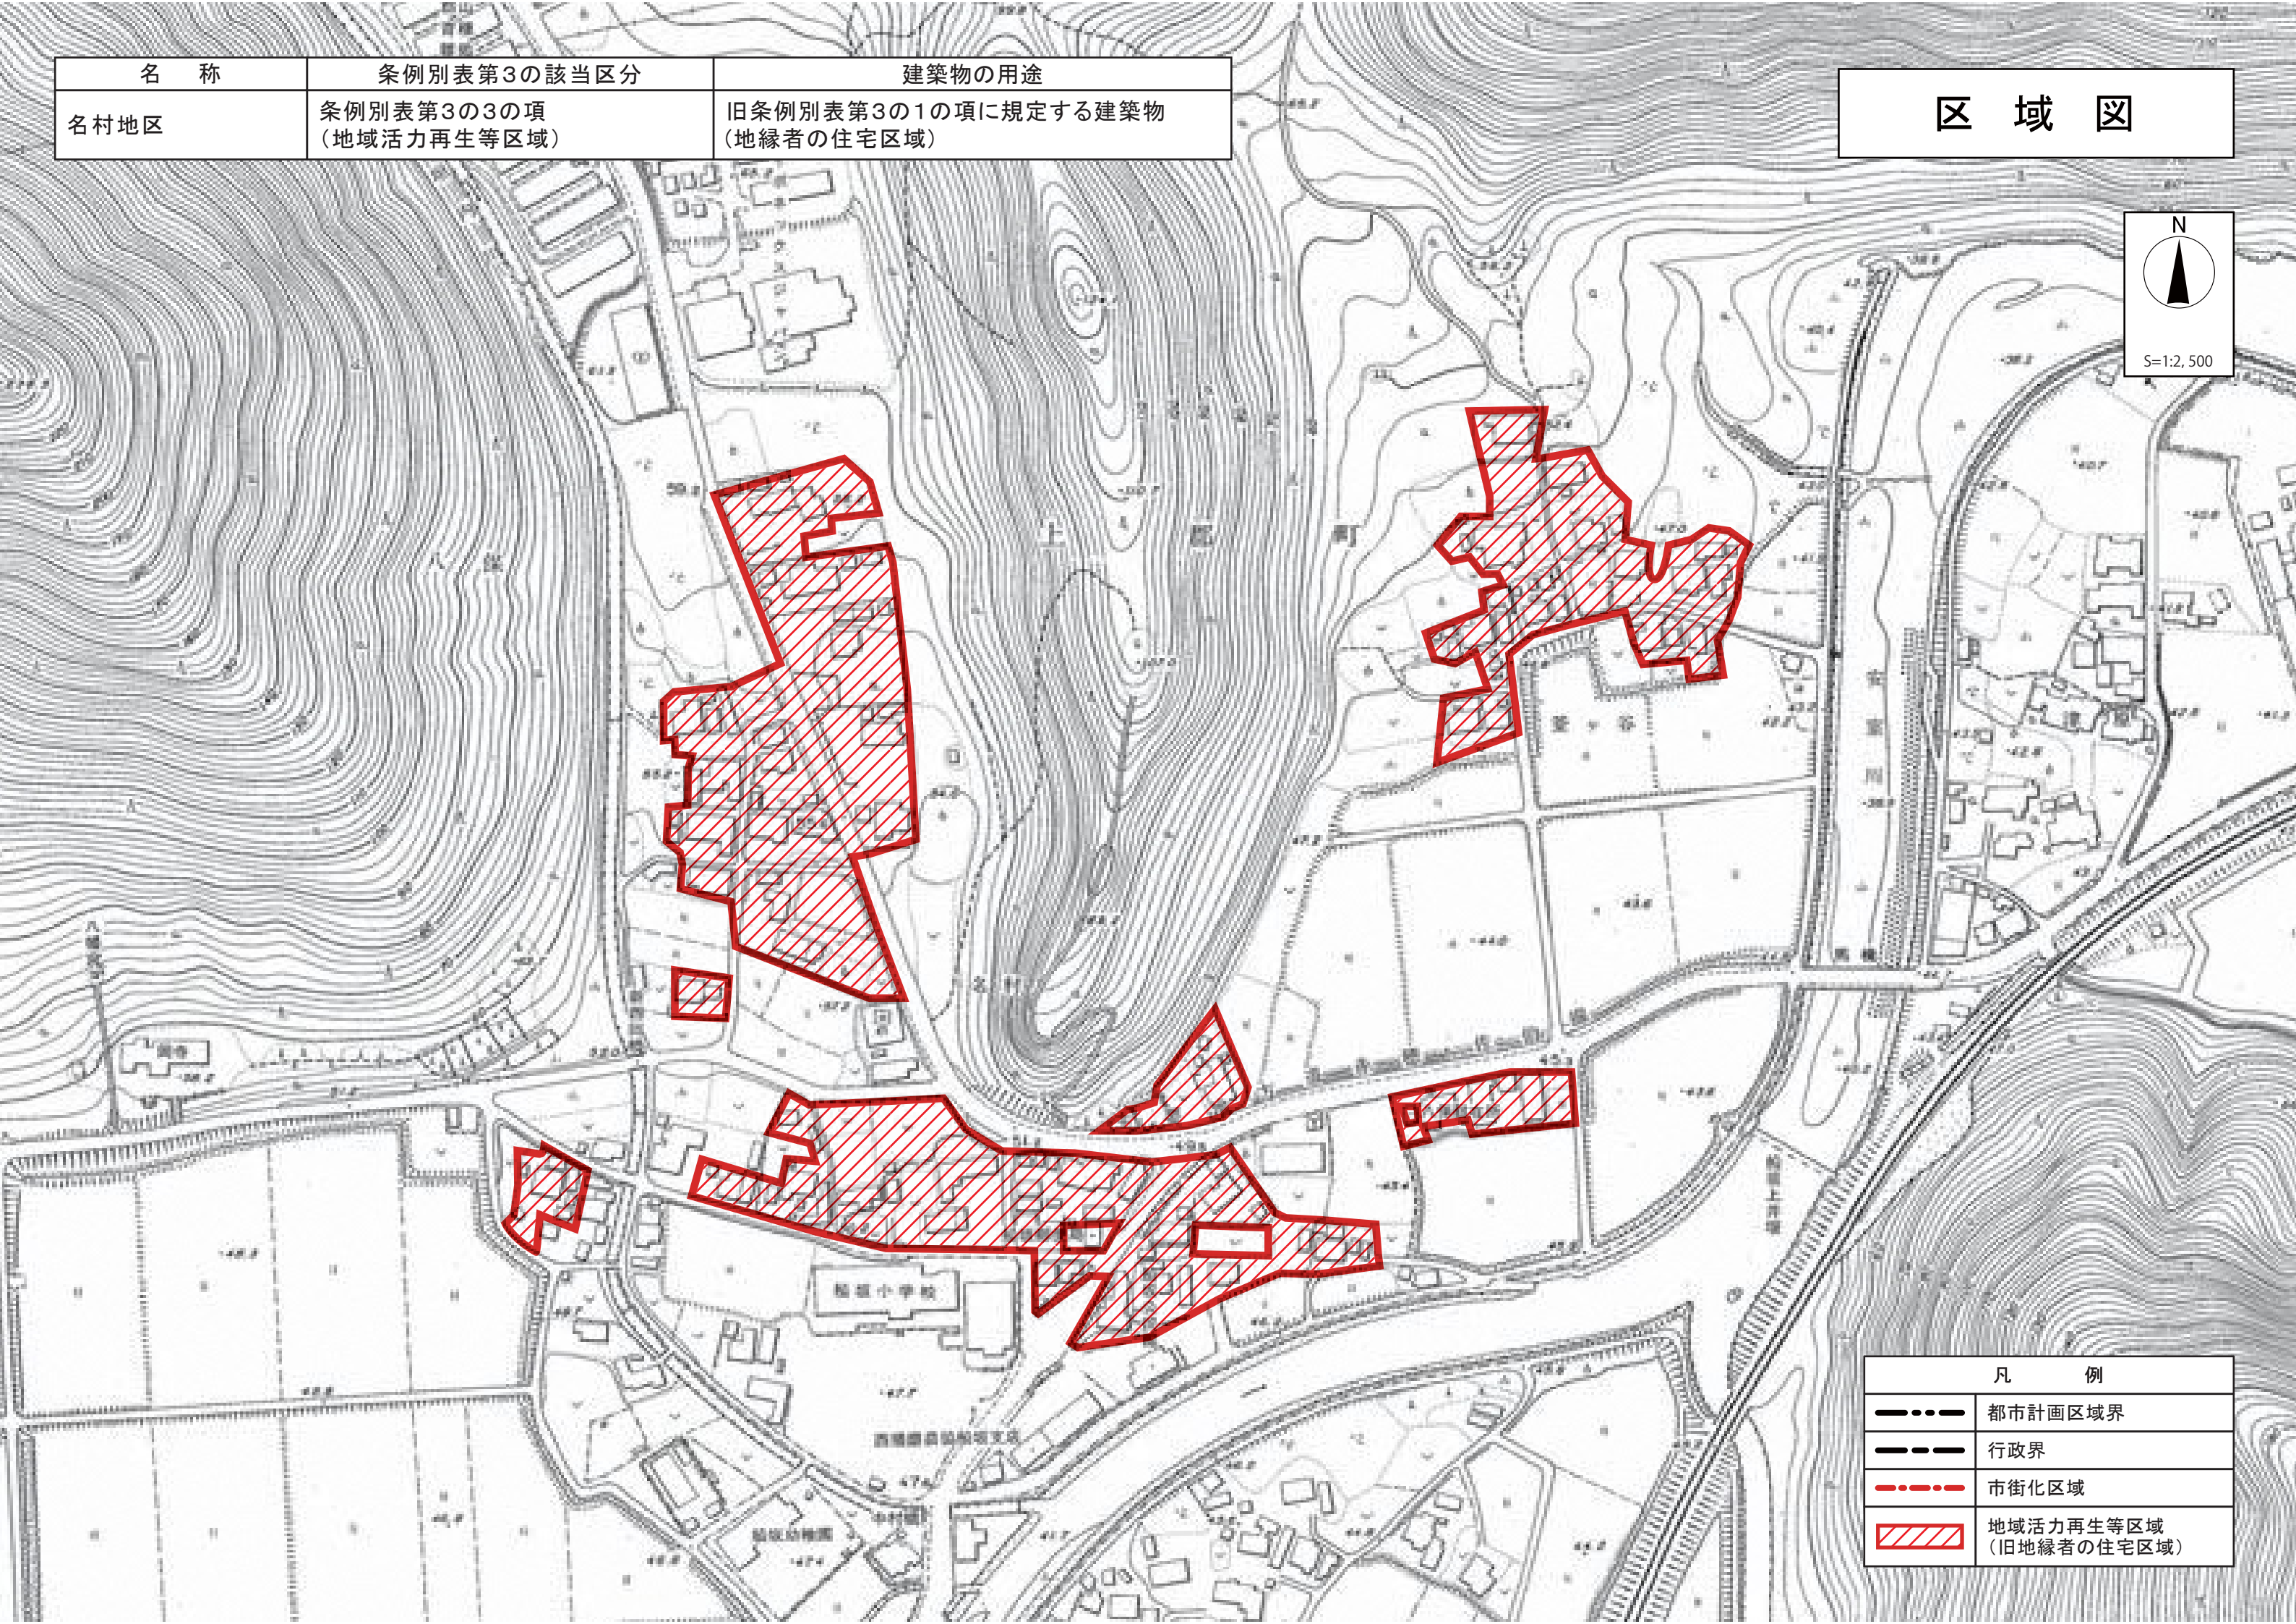

名称	条例別表第3の該当区分	建築物の用途
名村地区	条例別表第3の3の項 (地域活力再生等区域)	旧条例別表第3の1の項に規定する建築物 (地縁者の住宅区域)

区域図

凡 例	
	都市計画区域界
	行政界
	市街化区域
	地域活力再生等区域 (旧地縁者の住宅区域)