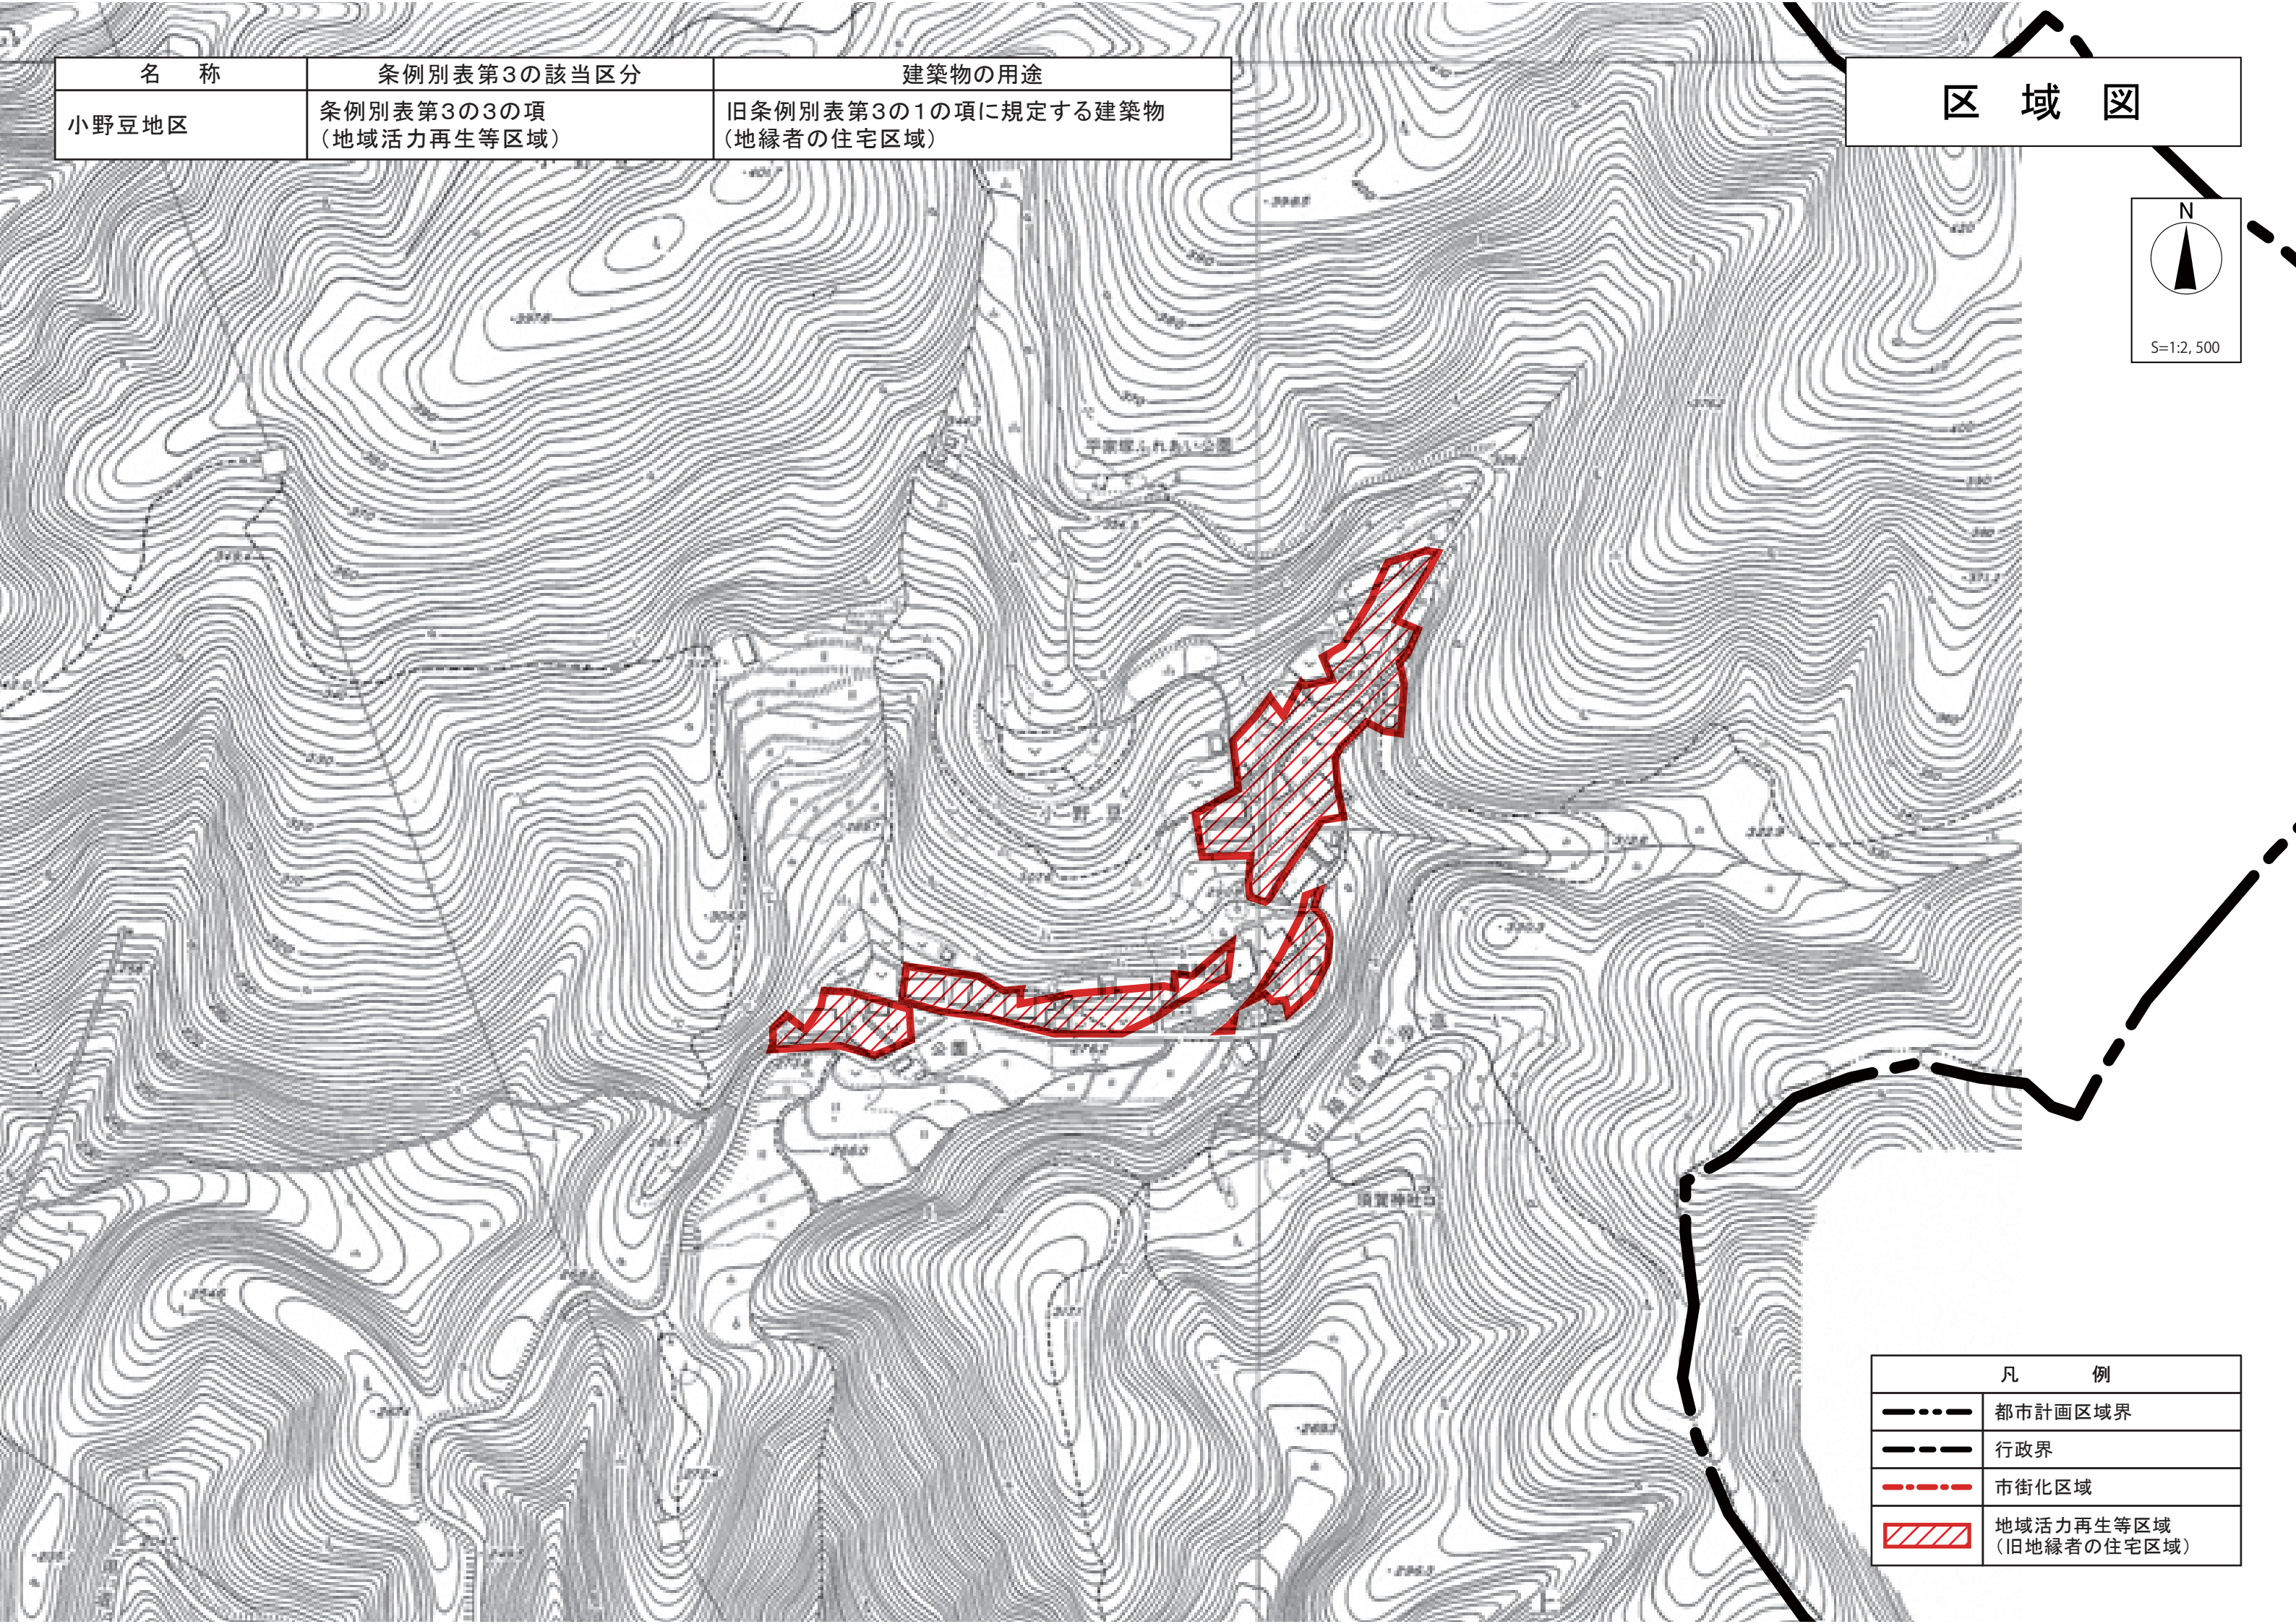

名称	条例別表第3の該当区分	建築物の用途
小野豆地区	条例別表第3の3の項 (地域活力再生等区域)	旧条例別表第3の1の項に規定する建築物 (地縁者の住宅区域)

区域図

凡 例	
	都市計画区域界
	行政界
	市街化区域
	地域活力再生等区域 (旧地縁者の住宅区域)