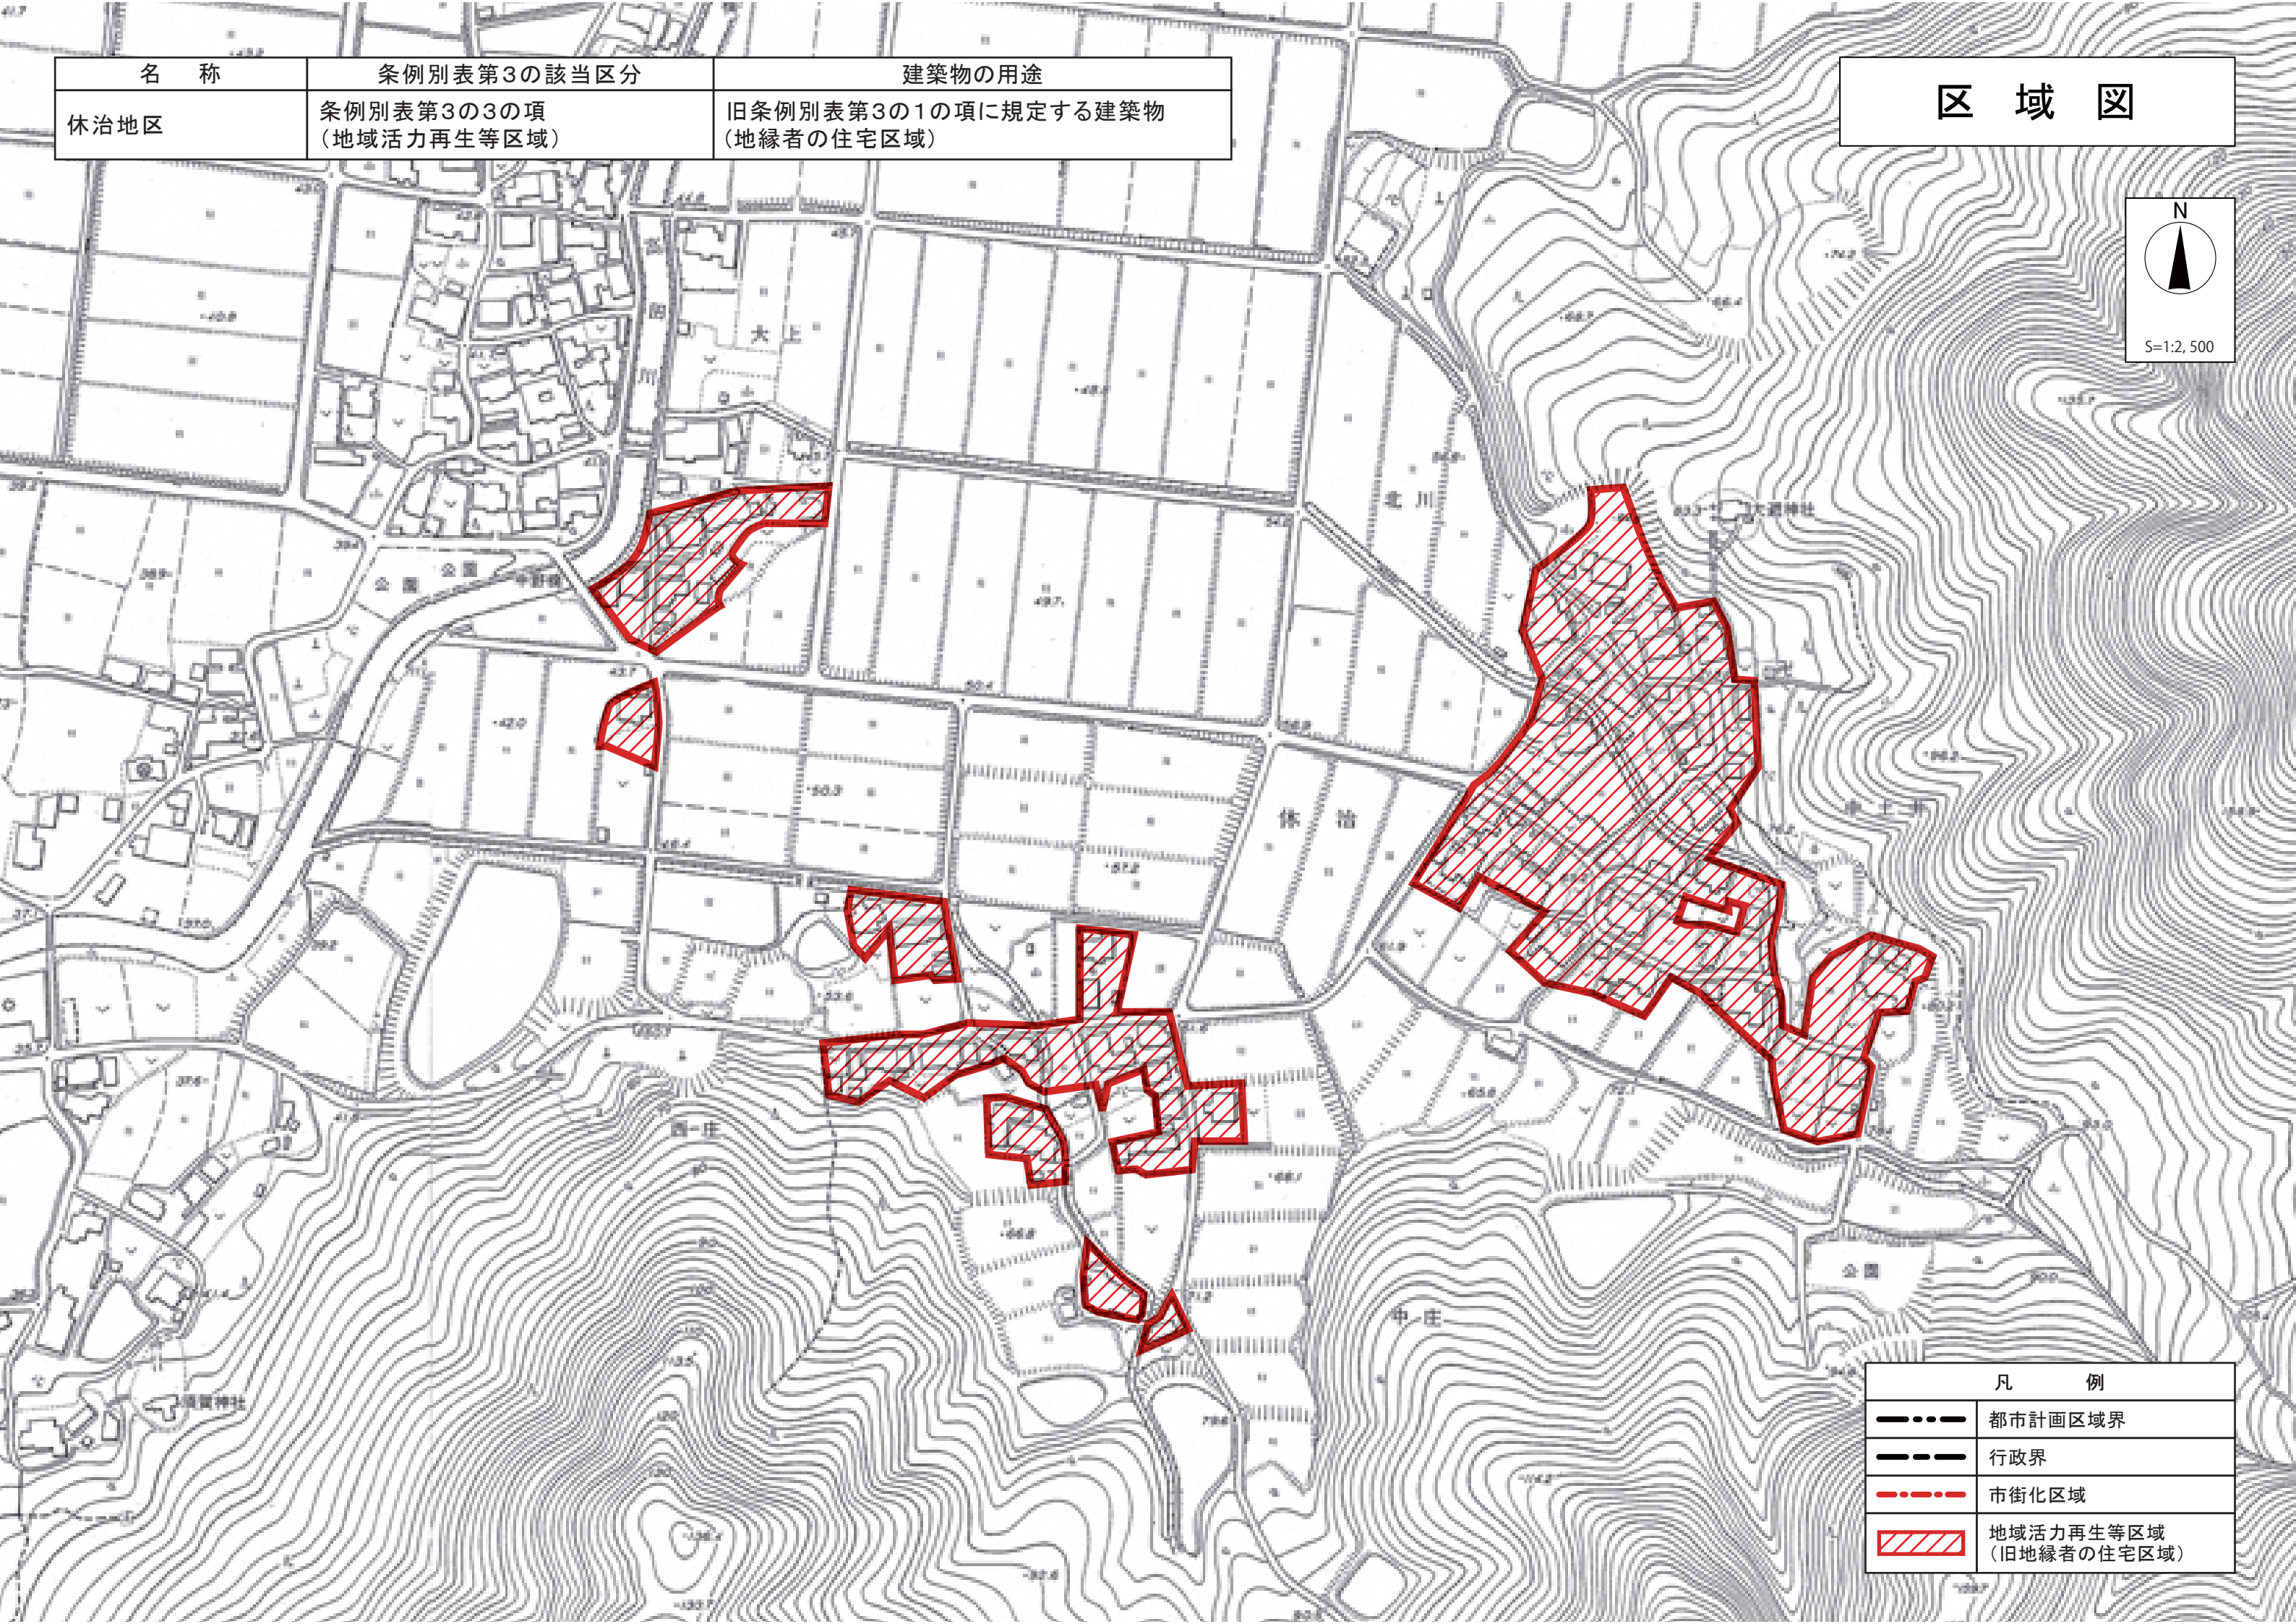

名称	条例別表第3の該当区分	建築物の用途
休治地区	条例別表第3の3の項 (地域活力再生等区域)	旧条例別表第3の1の項に規定する建築物 (地縁者の住宅区域)

区域図

凡 例	
	都市計画区域界
	行政界
	市街化区域
	地域活力再生等区域 (旧地縁者の住宅区域)