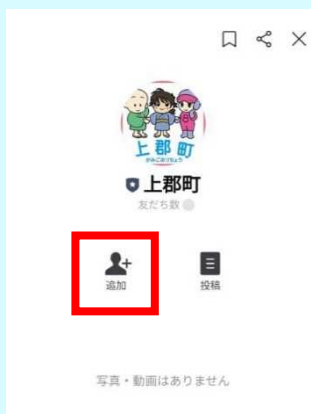

上郡町公式LINEと「友だち」になってね！

上郡町の公式LINE が7月から始まりました。
皆さんに上郡町の行政情報や注目のイベントなど、役立つ情報をお届けします。

始める前に 「LINE」 のダウンロード

アプリストアからスマートフォンアプリ「LINE」をダウンロードして、利用登録をしておいてください。

Step1 友だち登録をしましょう

どちらかの方法で友だち登録してくださいね。

①QRコードを読み取る

②LINEアプリで登録

- ・ホーム画面で「上郡町」と検索
- ・友だち追加画面から
ID「@kamigori_town」と検索

Step2 初期アンケートに回答しましょう

①性別 ②年代 ③居住地域 を選択

④興味がある項目にチェック チェックを入れた項目に関する情報をお届けします

※例えば「選挙」にチェックを入れると、
7月18日の選挙速報などを配信します。
選挙速報は、夜遅くに配信しますので、
登録する人は気をつけてください