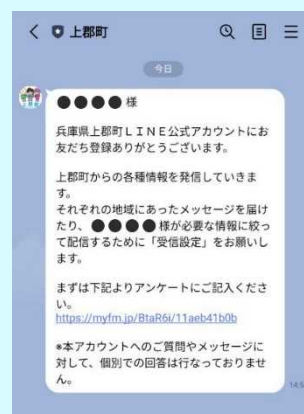

上郡町公式LINEと「友だち」になってね！

上郡町の公式LINE が7月から始まりました。
皆さんに上郡町の行政情報や注目のイベントなど、役立つ情報をお届けします。

始める前に 「LINE」 のダウンロード

アプリストアからスマートフォンアプリ「LINE」をダウンロードして、利用登録をしておいてください。

Step1 友だち登録をしましょう

どちらかの方法で友だち登録してくださいね。

①QRコードを読み取る

②LINEアプリで登録

- ・ホーム画面で「上郡町」と検索
- ・友だち追加画面から
ID「@kamigori_town」と検索

Step2 初期アンケートに回答しましょう

①性別 ②年代 ③居住地域 を選択

④興味がある項目にチェック チェックを入れた項目に関する情報をお届けします

※例えば「選挙」にチェックを入れると、
7月18日の選挙速報などを配信します。
選挙速報は、夜遅くに配信しますので、
登録する人は気をつけてください