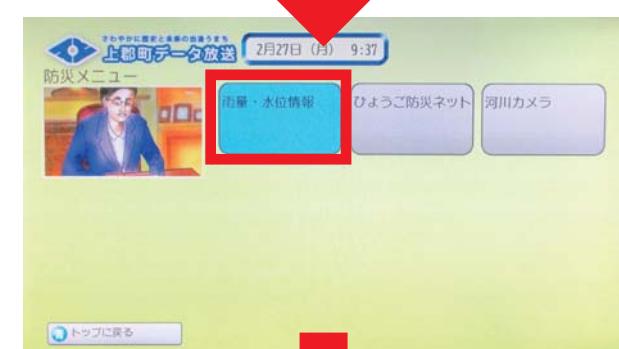

災害情報・避難情報の収集

1. データ放送（地デジ）

地上波デジタル放送（地デジ）対応のテレビをお持ちであれば、リモコンの『d』ボタンを押すことで、気象情報や防災情報を手軽に入手することができます。

また、上郡町ケーブルテレビに加入している場合は、えんしんネット（11チャンネル）で、防災情報をはじめ、水位や河川の映像を確認することができます。

○えんしんネット

（※上郡町ケーブルテレビに加入している場合のみ）

【画面の表示方法】

1. 1 えんしんネット（11チャンネル）にチャンネルを合わせ、リモコンの『d(データ放送)』ボタンを押す。
2. 2 リモコンの矢印で「防災」に合わせ『決定』ボタンを押す。
3. 3 「雨量・水位情報」に合わせ『決定』ボタンを押す。
4. 4 情報を知りたい地域に合わせ『決定』ボタンを押す。
5. 5 河川カメラや水位情報、雨量情報が表示されます。

（※地域により表示できる情報が異なります。）

◇L字放送

緊急情報発表時などはえんしんネットの画面がL字に切り替わり、警報情報や避難情報、通行止め情報が表示されます。